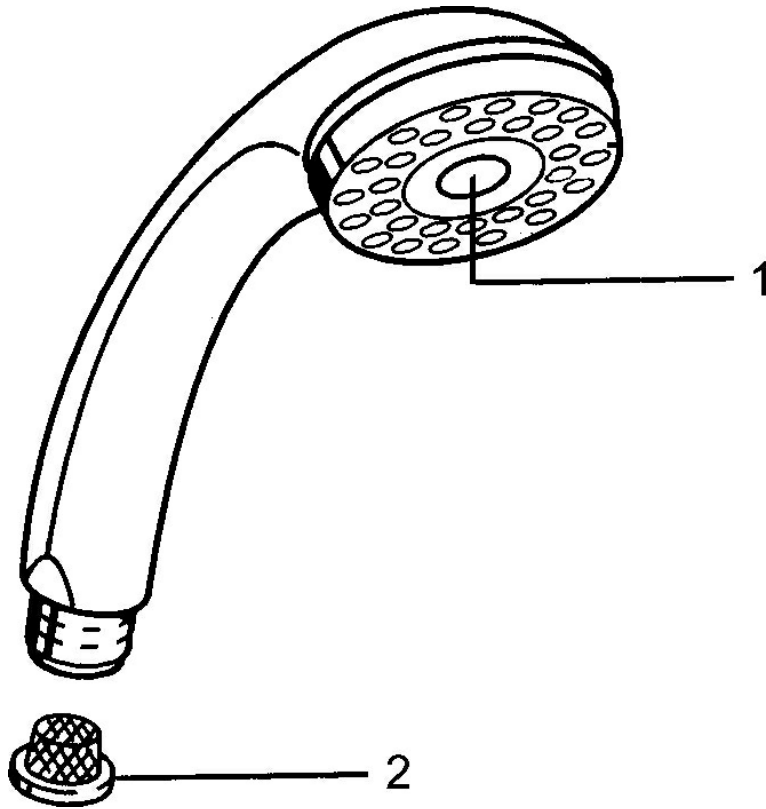

EAN: 4015474673243
static.hansa.com/0433010082

- Solutions de douche
- Equipement auxiliaire
- Blanc
- Protection antitorsion
- Relaxant – Jet d'eau doux, agréable pour tout le corps,
- Classique – Jet d'eau régulier et doux, Intense – Jet d'eau revigorant
- Filtre(s) à impuretés
- 3 jets

Caractéristiques techniques

Caractéristiques de débit

Débit à 3 bar **15.0 l/min**

Caractéristiques techniques

Alimentation en eau chaude **max. +65°C**
 Pression de service **0.5-5 bar**
 Taille de raccord **G1/2**
 Matériau **Composite**

Règlementations

Norme EN **EN 1112**

Pièces de rechange

SP04330100

	Nom	Code
1	Cache Arrêté	59911288
2	Tête de douche	59906859
N.I.	Inverseur Arrêté	59912238
N.I.	Raccord tuyau, G1/2 Arrêté	59912237