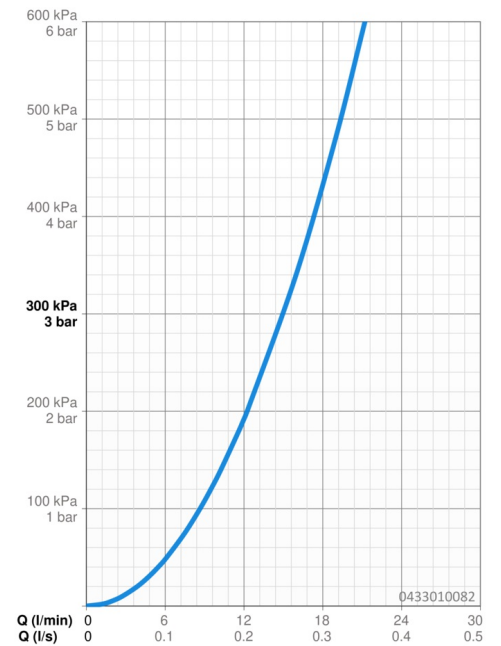

EAN: 4015474673243
static.hansa.com/0433010082

- Solutions de douche
- Equipement auxiliaire
- Blanc
- Protection antitorsion
- Relaxant – Jet d'eau doux, agréable pour tout le corps,
- Classique – Jet d'eau régulier et doux, Intense – Jet d'eau revigorant
- Filtre(s) à impuretés
- 3 jets

Caractéristiques techniques

Caractéristiques de débit

Débit à 3 bar **15.0 l/min**

Caractéristiques techniques

Alimentation en eau chaude **max. +65°C**
Pression de service **0.5-5 bar**
Taille de raccord **G1/2**
Matériau **Composite**

Règlementations

Norme EN **EN 1112**