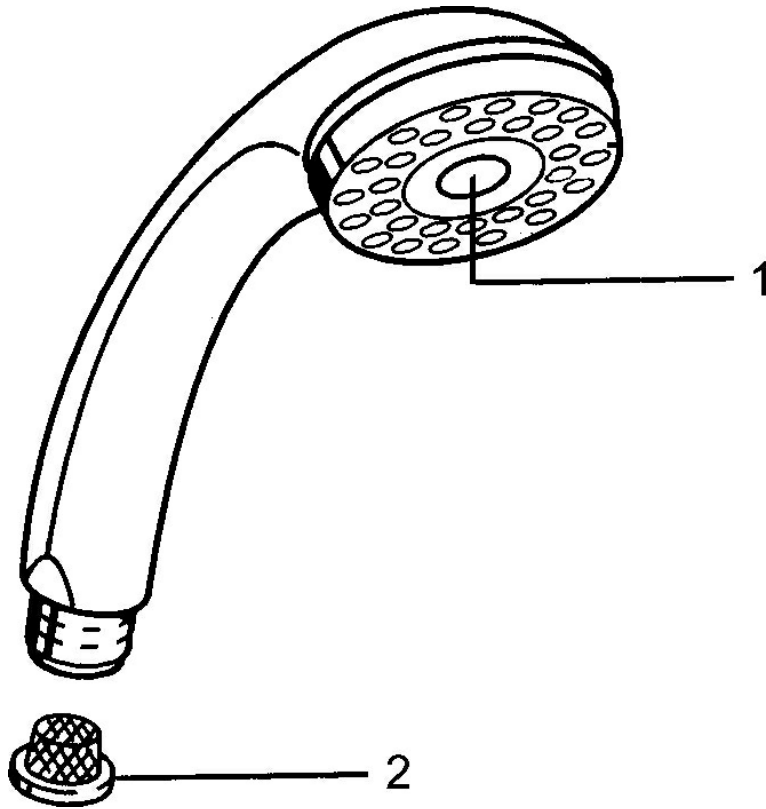

EAN: 4015474673243
static.hansa.com/0433010082

- Dusche
- Zubehör
- Weiss
- Twist guard, Verdreherschutz für Brauseschlauch
- Entspannend - Sanfter Wasserstrahl, angenehm für den ganzen Körper, Normal – Gleichmäßiger und weicher Wasserstrahl, Intensiv – Belebender Wasserstrahl
- Schmutzfilter
- 3-strahlig

Technische Daten

Durchflusseigenschaften

Durchfluss bei 3 bar **15.0 l/min**

Technische Eigenschaften

Warmwasserversorgung **max. +65°C**
 Arbeitsdruck **0.5-5 bar**
 Anschlussgröße **G1/2**
 Werkstoff **Verbundwerkstoff**

Vorschriften

EN Standard **EN 1112**

Ersatzteile

SP04330100

	Name	Art.-Nr.
1	Abdeckung Ausgelaufen	59911288
2	Sieb	59906859
N.I.	Umstellung Ausgelaufen	59912238
N.I.	Schlauchanschluß, G1/2 Ausgelaufen	59912237