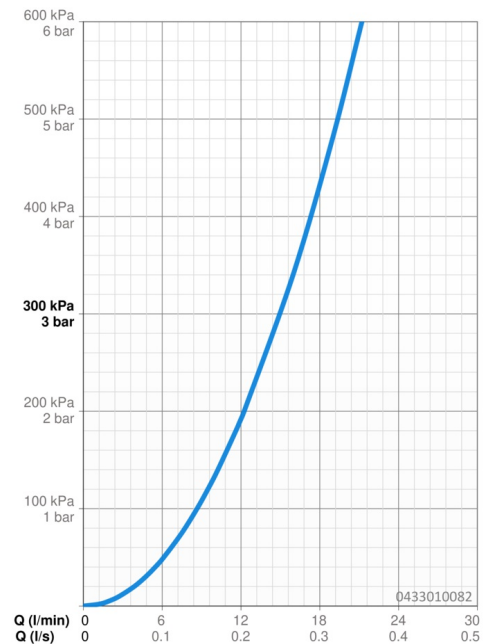

EAN: 4015474673243
static.hansa.com/0433010082

- Dusche
- Zubehör
- Weiss
- Twist guard, Verdreherschutz für Brauseschlauch
- Entspannend - Sanfter Wasserstrahl, angenehm für den ganzen Körper, Normal – Gleichmäßiger und weicher Wasserstrahl, Intensiv – Belebender Wasserstrahl
- Schmutzfilter
- 3-strahlig

Technische Daten

Durchflusseigenschaften

Durchfluss bei 3 bar **15.0 l/min**

Technische Eigenschaften

Warmwasserversorgung **max. +65°C**
Arbeitsdruck **0.5-5 bar**
Anschlussgröße **G1/2**
Werkstoff **Verbundwerkstoff**

Vorschriften

EN Standard **EN 1112**