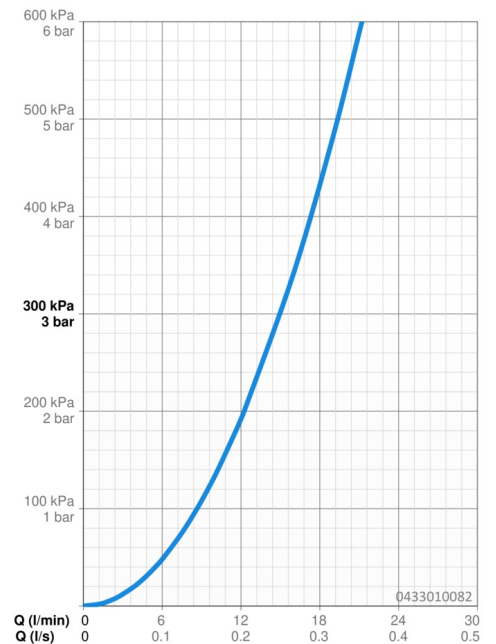

EAN: 4015474673243
static.hansa.com/0433010082

- Řešení pro sprchy
- Příslušenství
- Bílá
- Sprchová hadice s ochranou proti překroucení
- Relaxační - jemný proud vody, příjemný pro celé tělo,
- Normální - Rovnoměrný a jemný proud vody, Intenzivní - povzbuzující proud vody
- Filtr(y) na nečistoty
- 3 proudy

Technické údaje

Vlastnosti průtoku

Průtokové množství při 3 bar **15.0 l/min**

Technické vlastnosti

Zdroj teplé vody **max. +65°C**
Pracovní tlak **0.5-5 bar**
Velikost přípojky **G1/2**
Materiál **Kompozit**

Předpisy

Norma EN **EN 1112**