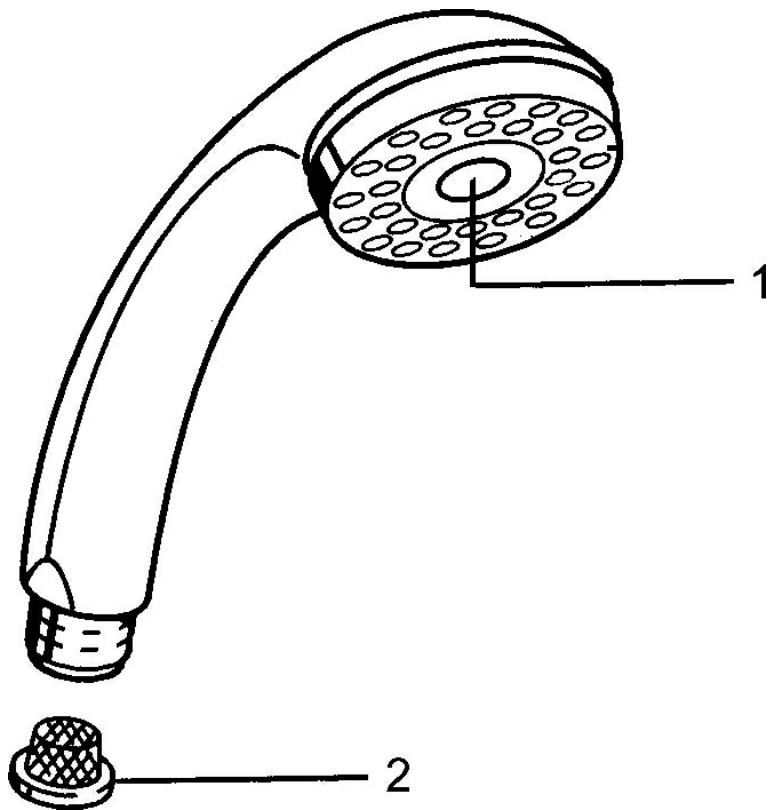

EAN: 4015474673243
static.hansa.com/0433010082

- Řešení pro sprchy
- Příslušenství
- Bílá
- Sprchová hadice s ochranou proti překroucení
- Relaxační - jemný proud vody, příjemný pro celé tělo,
- Normální - Rovnoměrný a jemný proud vody, Intenzivní - povzbuzující proud vody
- Filtr(y) na nečistoty
- 3 proudy

Technické údaje

Vlastnosti průtoku

Průtokové množství při 3 bar **15.0 l/min**

Technické vlastnosti

Zdroj teplé vody **max. +65°C**
 Pracovní tlak **0.5-5 bar**
 Velikost přípojky **G1/2**
 Materiál **Kompozit**

Předpisy

Norma EN **EN 1112**

Náhradní díly

SP04330100

	Název	Kód
1	Kryt Ukončeno	59911288
2	Filtr	59906859
N.I.	Přepínač Ukončeno	59912238
N.I.	Šroubení pro připojení hadice, G1/2 Ukončeno	59912237