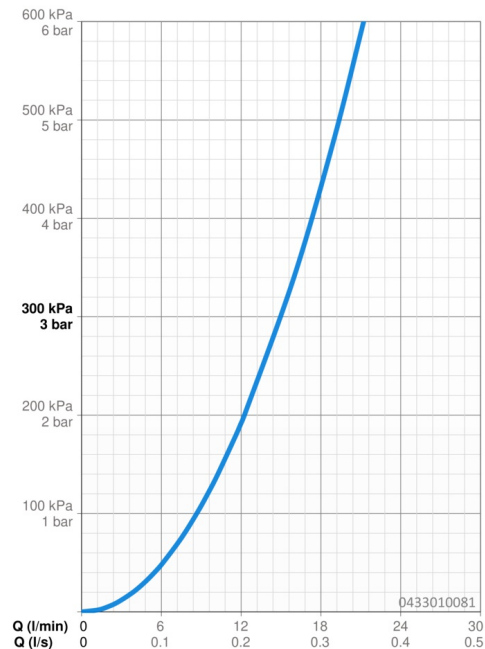

Technické údaje

Vlastnosti prietoku

Prietok pri tlaku 3 bar **15.0 l/min**

Technické vlastnosti

Dodávka teplej vody **max. +65°C**
Pracovný tlak **0.5-5 bar**
Spojovacia veľkosť **G1/2**
Materiál **Kompozit**

Predpisy

Norma EN **EN 1112**