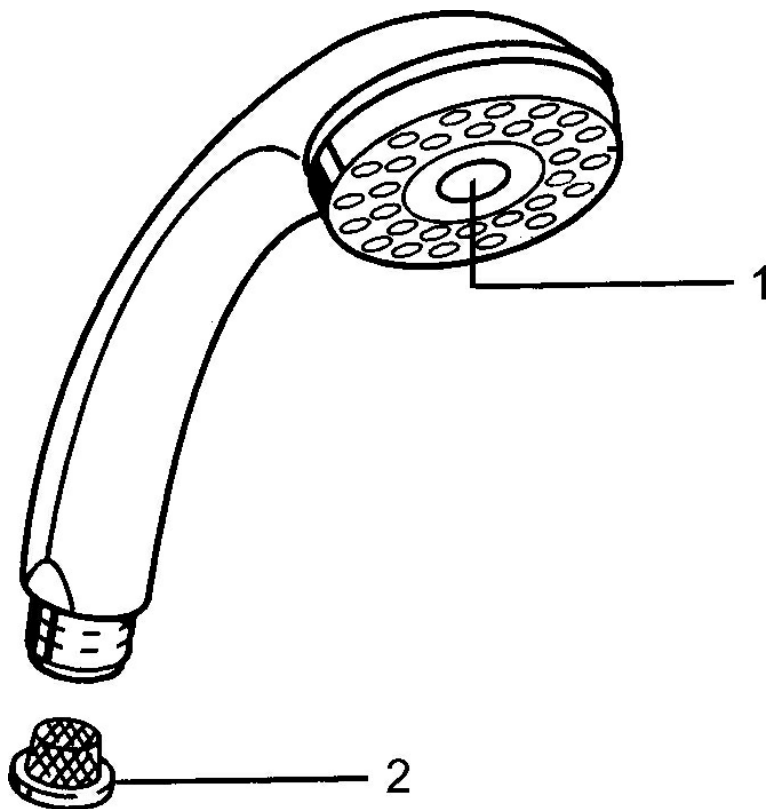

Náhradné diely

SP04330100

	Názov	Kód
1	Krytka Ukončené	59911288
2	Filtre	59906859
N.I.	Prepínač Ukončené	59912238
N.I.	Šróbenie pre pripojenie hadice, G1/2 Ukončené	59912237