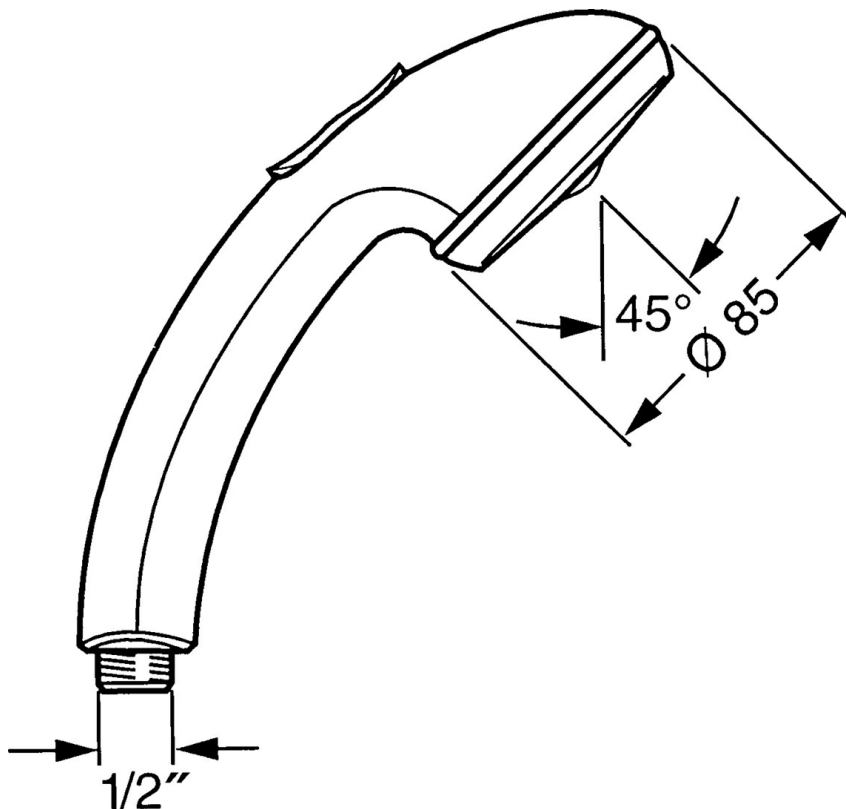

EAN: 4015474673236  
[static.hansa.com/0433010081](https://static.hansa.com/0433010081)

- Riešenia pre sprchy
- Príslušenstvo
- Sprchová hadica s ochranou proti prekrúteniu
- Relaxačný – Jemný prúd vody, príjemný pre celé telo, Normálny – Rovnomerný a jemný prúd vody, Intenzívny – Povzbudzujúci prúd vody
- Filter, filtre na nečistoty
- 3-prúdová

### Technické vlastnosti

Dodávka teplej vody **max. +65°C**  
 Pracovný tlak **0.5-5 bar**  
 Spojovacia veľkosť **G1/2**  
 Materiál **Kompozit**