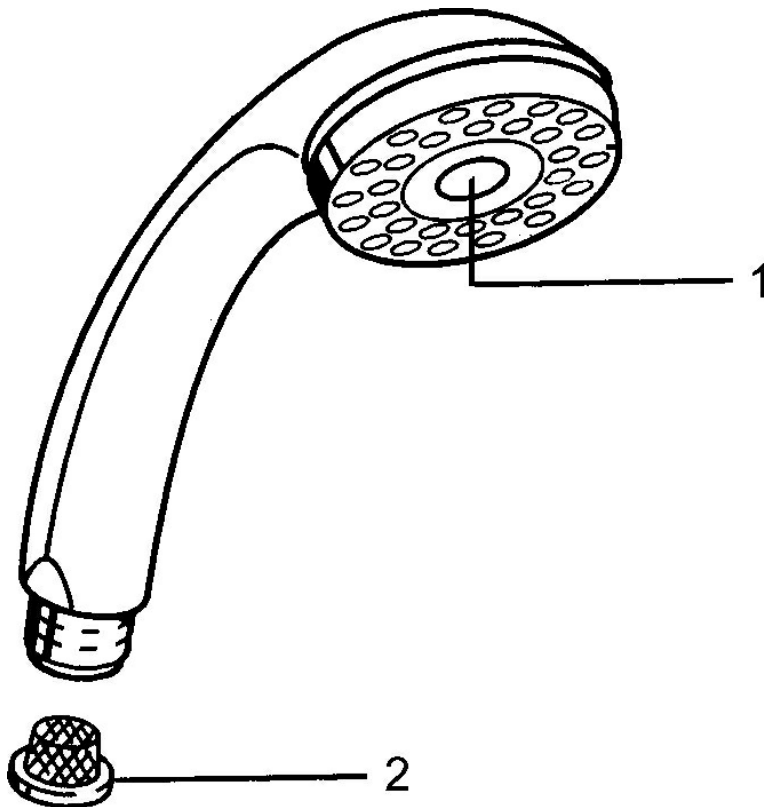

EAN: 4015474673236
static.hansa.com/0433010081

- Douche oplossingen
- Hulpuitrustingen
- Twist guard, draaibeveiliging voor doucheslang
- Ontspannend – zachte waterstroom, aangenaam voor het hele lichaam, Normaal – gelijkmatige en zachte waterstroom, Intens – stimulerende waterstroom
- Vuilfilter(s)
- 3-stralig

Technische gegevens

Doorstromingseigenschappen

Doorstroomhoeveelheid bij 3 bar **15.0 l/min**

Technische eigenschappen

Warmwatertoevoer **max. +65°C**
 Werkdruk **0.5-5 bar**
 Aansluitmaat **G1/2**
 Materiaal **Composite**

Voorschriften

EN-norm **EN 1112**

Reserveonderdelen

SP04330100

	Naam	Code
1	Kap Stopgezet	59911288
2	Filter sproeier	59906859
N.I.	Omsteller Chrom Stopgezet	59912238
N.I.	Koppelstuk flexibel, G1/2 Stopgezet	59912237