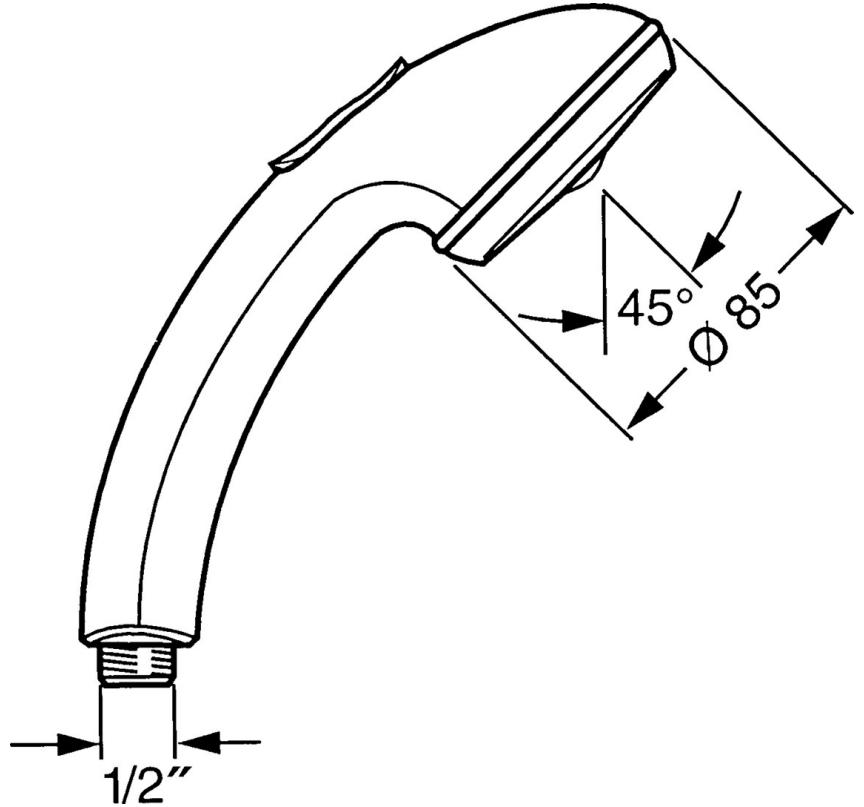

EAN: 4015474673236
static.hansa.com/0433010081

- Douche oplossingen
- Hulpuitrustingen
- Twist guard, draaibeveiliging voor doucheslang
- Ontspannend – zachte waterstroom, aangenaam voor het hele lichaam, Normaal – gelijkmatige en zachte waterstroom, Intens – stimulerende waterstroom
- Vuilfilter(s)
- 3-stralig

Technische gegevens

Doorstromingseigenschappen

Doorstroomhoeveelheid bij 3 bar **15.0 l/min**

Technische eigenschappen

Warmwatertoevoer **max. +65°C**
 Werkdruk **0.5-5 bar**
 Aansluitmaat **G1/2**
 Materiaal **Composite**

Voorschriften

EN-norm **EN 1112**

Reserveonderdelen

SP04330100

	Naam	Code
1	Kap Stopgezet	59911288
2	Filter sproeier	59906859
N.I.	Omsteller Chrom Stopgezet	59912238
N.I.	Koppelstuk flexibel, G1/2 Stopgezet	59912237