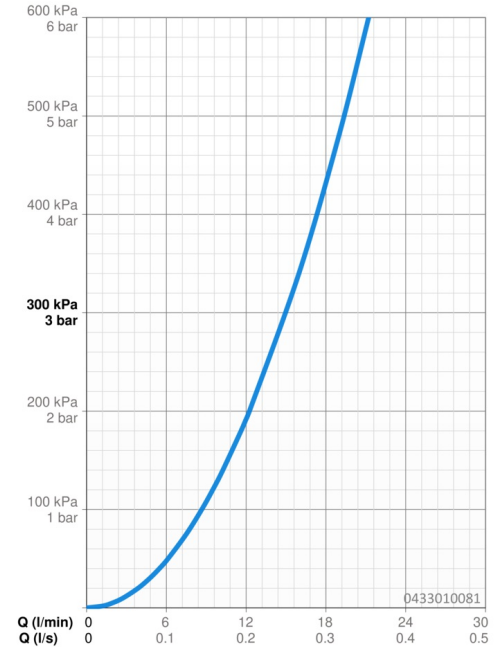

Technische gegevens

Doorstromingseigenschappen

Doorstroomhoeveelheid bij 3 bar **15.0 l/min**

Technische eigenschappen

Warmwatertoevoer **max. +65°C**
Werkdruk **0.5-5 bar**
Aansluitmaat **G1/2**
Materiaal **Composite**

Voorschriften

EN-norm **EN 1112**