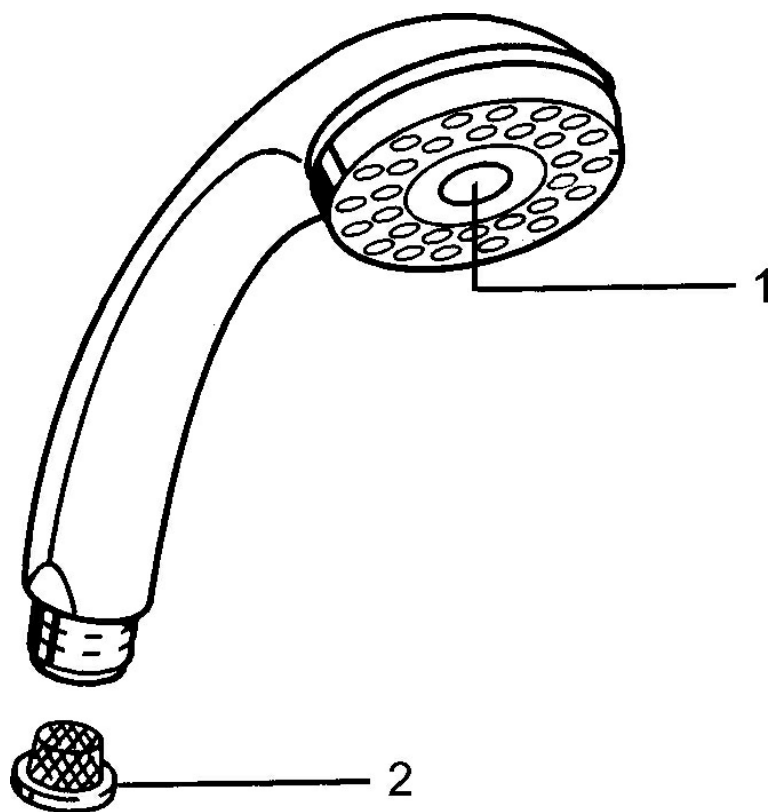

EAN: 4015474673236
static.hansa.com/0433010081

- Soluzioni doccia
- Accessori
- Protezione antitorsione
- Rilassante - Getto d'acqua morbido, piacevole per tutto il corpo, Normale - Getto d'acqua uniforme e morbido, Intenso - Getto d'acqua rinvigorente
- Filtro/i anti-impurità
- 3 getti

Dati tecnici

Caratteristiche flusso

Portata 3 bar **15.0 l/min**

Caratteristiche tecniche

Fornitura di acqua calda **max. +65°C**

Pressione di esercizio **0.5-5 bar**

Misura della connessione **G1/2**

Materiale **Composite**

Norme

Standard EN **EN 1112**

Parti di ricambio

SP04330100

	Nome	Codice
1	Cappuccio Fuori produzione	59911288
2	Filtro	59906859
N.I.	Deviatore Cromo Fuori produzione	59912238
N.I.	Hose coupling, G1/2 Fuori produzione	59912237