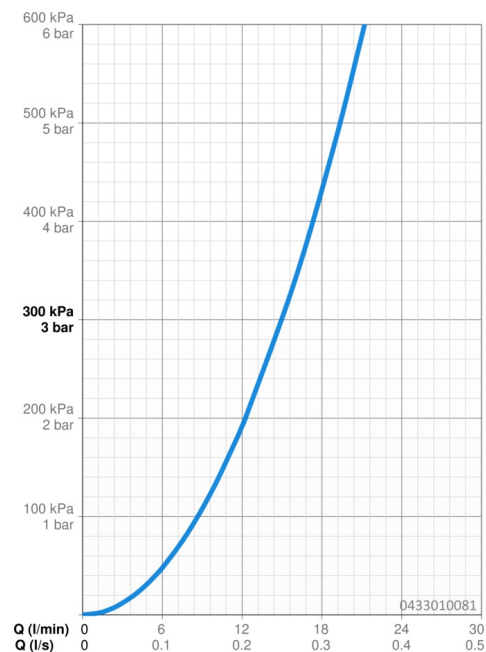

Dati tecnici

Caratteristiche flusso

Portata 3 bar **15.0 l/min**

Caratteristiche tecniche

Fornitura di acqua calda **max. +65°C**

Pressione di esercizio **0.5-5 bar**

Misura della connessione **G1/2**

Materiale **Composite**

Norme

Standard EN **EN 1112**