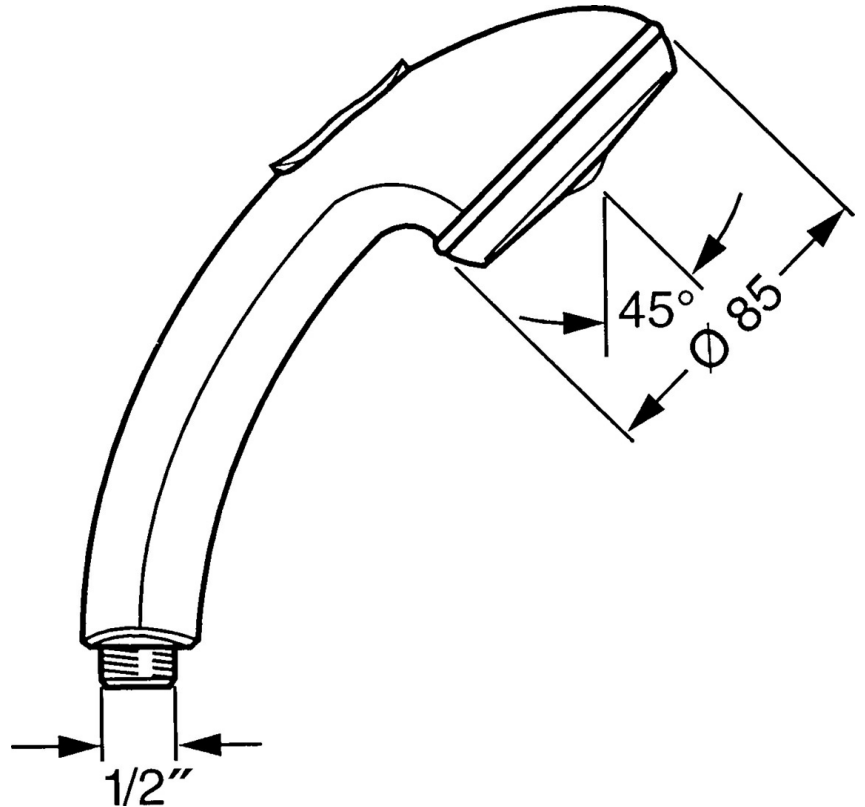

EAN: 4015474673236
static.hansa.com/0433010081

- Soluzioni doccia
- Accessori
- Protezione antitorsione
- Rilassante - Getto d'acqua morbido, piacevole per tutto il corpo, Normale - Getto d'acqua uniforme e morbido, Intenso - Getto d'acqua rinvigorente
- Filtro/i anti-impurità
- 3 getti

Dati tecnici

Caratteristiche flusso

Portata 3 bar **15.0 l/min**

Caratteristiche tecniche

Fornitura di acqua calda **max. +65°C**

Pressione di esercizio **0.5-5 bar**

Misura della connessione **G1/2**

Materiale **Composite**

Norme

Standard EN **EN 1112**

Parti di ricambio

SP04330100

	Nome	Codice
1	Cappuccio Fuori produzione	59911288
2	Filtro	59906859
N.I.	Deviatore Cromo Fuori produzione	59912238
N.I.	Hose coupling, G1/2 Fuori produzione	59912237