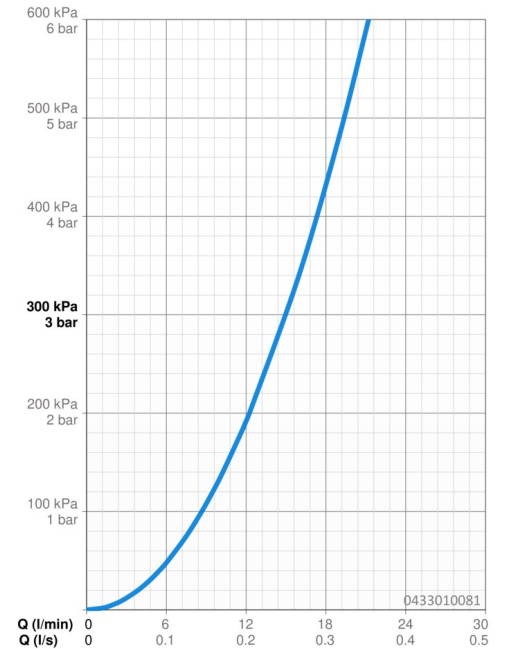

Caractéristiques techniques

Caractéristiques de débit

Débit à 3 bar **15.0 l/min**

Caractéristiques techniques

Alimentation en eau chaude **max. +65°C**
Pression de service **0.5-5 bar**
Taille de raccord **G1/2**
Matériau **Composite**

Règlementations

Norme EN **EN 1112**