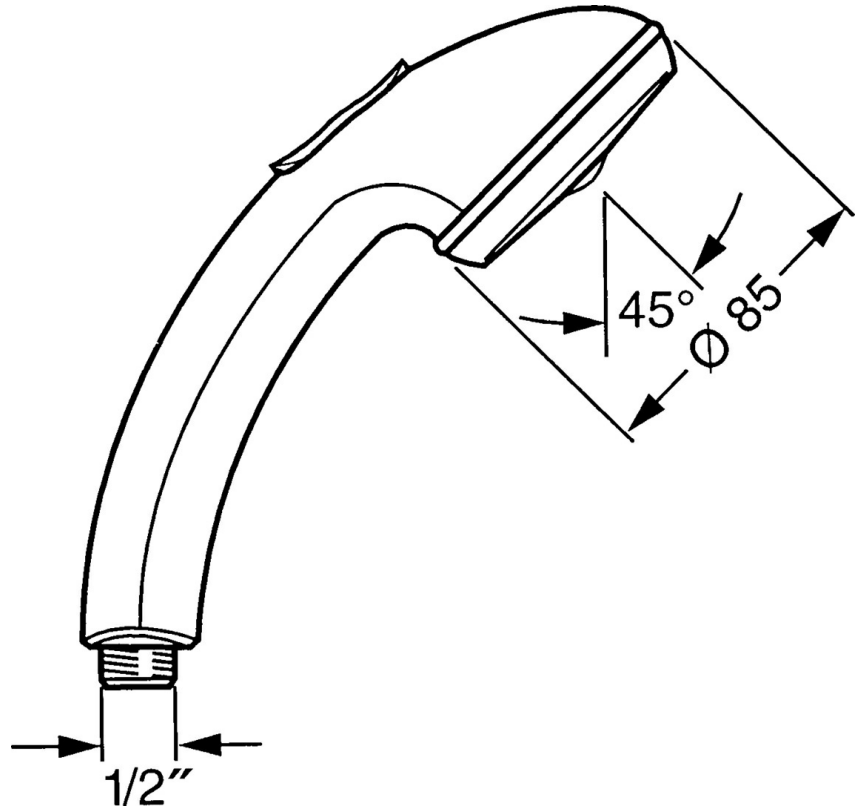

EAN: 4015474673236
static.hansa.com/0433010081

- Solutions de douche
- Equipement auxiliaire
- Protection antitorsion
- Relaxant - Jet d'eau doux, agréable pour tout le corps, Classique - Jet d'eau régulier et doux, Intense - Jet d'eau revigorant
- Filtre(s) à impuretés
- 3 jets

Caractéristiques techniques

Caractéristiques de débit

Débit à 3 bar **15.0 l/min**

Caractéristiques techniques

Alimentation en eau chaude **max. +65°C**
 Pression de service **0.5-5 bar**
 Taille de raccord **G1/2**
 Matériau **Composite**

Règlementations

Norme EN **EN 1112**

Pièces de rechange

SP04330100

	Nom	Code
1	Cache Arrêté	59911288
2	Tête de douche	59906859
N.I.	Inverseur Arrêté	59912238
N.I.	Raccord tuyau, G1/2 Arrêté	59912237