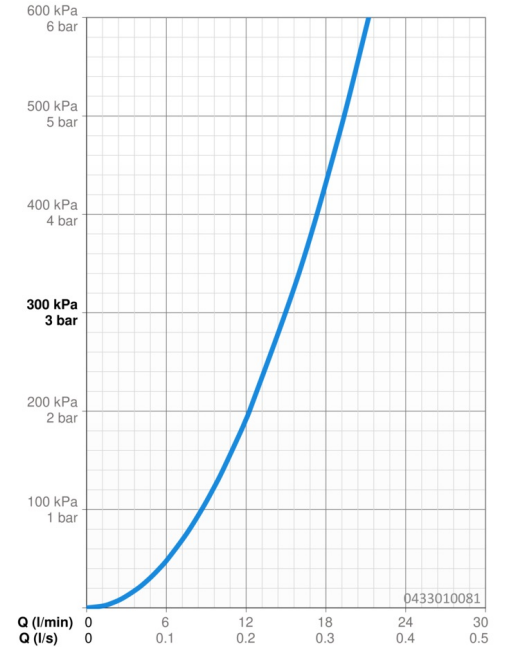

Technische Daten

Durchflusseigenschaften

Durchfluss bei 3 bar **15.0 l/min**

Technische Eigenschaften

Warmwasserversorgung **max. +65°C**
Arbeitsdruck **0.5-5 bar**
Anschlussgröße **G1/2**
Werkstoff **Verbundwerkstoff**

Vorschriften

EN Standard **EN 1112**