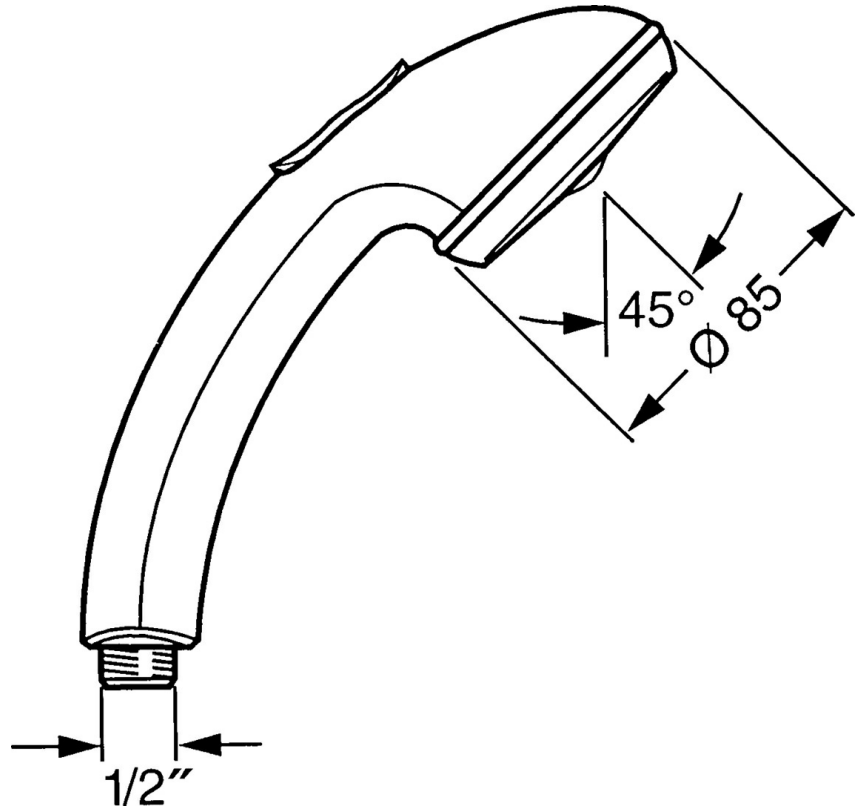

EAN: 4015474673236
static.hansa.com/0433010081

- Dusche
- Zubehör
- Twist guard, Verdrehschutz für Brauseschlauch
- Entspannend - Sanfter Wasserstrahl, angenehm für den ganzen Körper, Normal - Gleichmäßiger und weicher Wasserstrahl, Intensiv - Belebender Wasserstrahl
- Schmutzfilter
- 3-strahlig

Technische Daten

Durchflusseigenschaften

Durchfluss bei 3 bar **15.0 l/min**

Technische Eigenschaften

Warmwasserversorgung **max. +65°C**
 Arbeitsdruck **0.5-5 bar**
 Anschlussgröße **G1/2**
 Werkstoff **Verbundwerkstoff**

Vorschriften

EN Standard **EN 1112**

Ersatzteile

SP04330100

	Name	Art.-Nr.
1	Abdeckung Ausgelaufen	59911288
2	Sieb	59906859
N.I.	Umstellung Ausgelaufen	59912238
N.I.	Schlauchanschluß, G1/2 Ausgelaufen	59912237