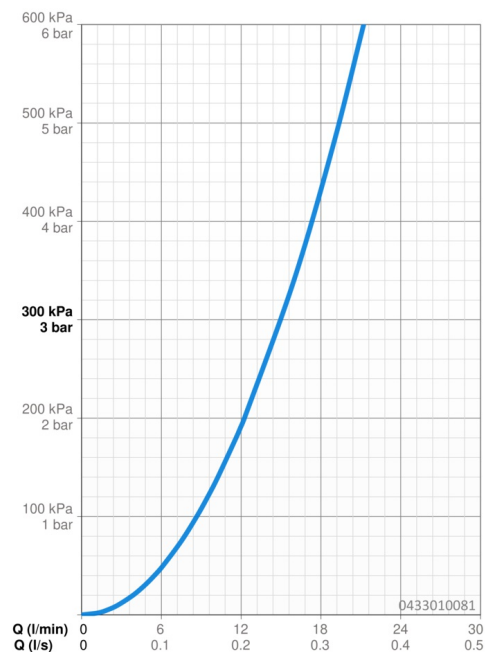

Technické údaje

Vlastnosti průtoku

Průtokové množství při 3 bar **15.0 l/min**

Technické vlastnosti

Zdroj teplé vody **max. +65°C**
Pracovní tlak **0.5-5 bar**
Velikost přípojky **G1/2**
Materiál **Kompozit**

Předpisy

Norma EN **EN 1112**