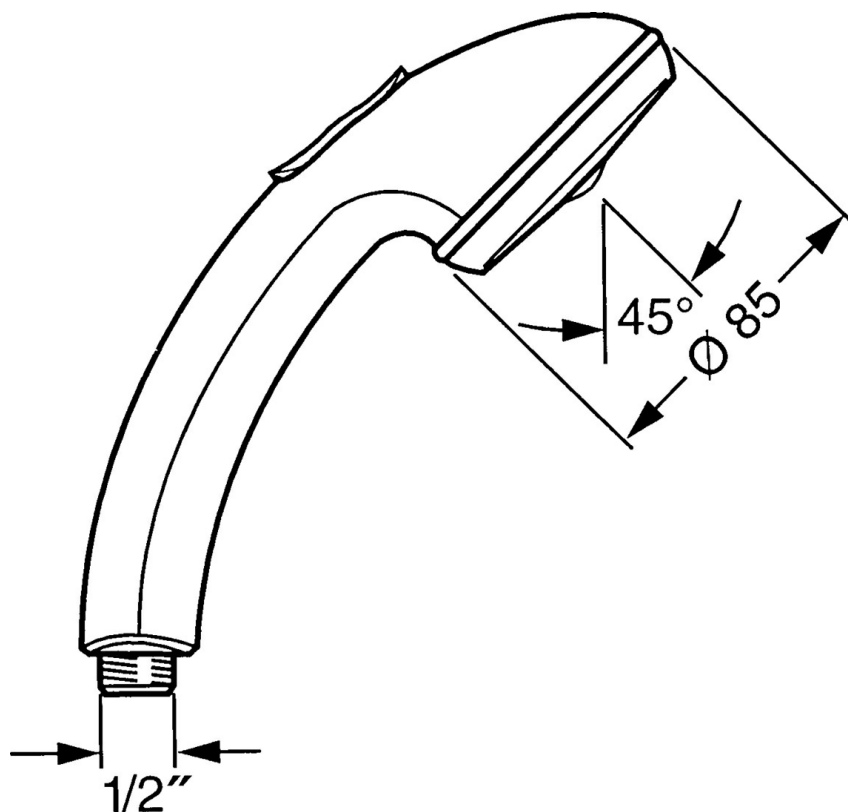

EAN: 4015474673236
static.hansa.com/0433010081

- Řešení pro sprchy
- Příslušenství
- Sprchová hadice s ochranou proti překroucení
- Relaxační - Jemný proud vody, příjemný pro celé tělo,
- Normální - Rovnoměrný a jemný proud vody, Intenzivní - povzbuzující proud vody
- Filtr(y) na nečistoty
- 3 proudy

Technické údaje

Vlastnosti průtoku

Průtokové množství při 3 bar **15.0 l/min**

Technické vlastnosti

Zdroj teplé vody **max. +65°C**
 Pracovní tlak **0.5-5 bar**
 Velikost přípojky **G1/2**
 Materiál **Kompozit**

Předpisy

Norma EN **EN 1112**

Náhradní díly

SP04330100

	Název	Kód
1	Kryt Ukončeno	59911288
2	Filtr	59906859
N.I.	Přepínač Ukončeno	59912238
N.I.	Šroubení pro připojení hadice, G1/2 Ukončeno	59912237