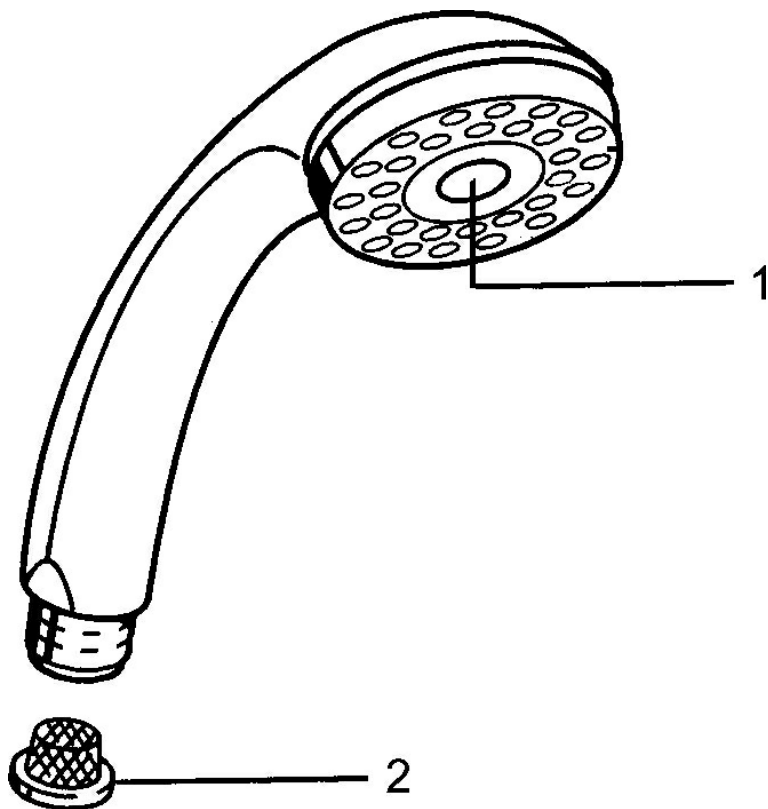

EAN: 4015474673236
static.hansa.com/0433010081

- Řešení pro sprchy
- Příslušenství
- Sprchová hadice s ochranou proti překroucení
- Relaxační - Jemný proud vody, příjemný pro celé tělo,
- Normální - Rovnoměrný a jemný proud vody, Intenzivní - povzbuzující proud vody
- Filtr(y) na nečistoty
- 3 proudy

Technické údaje

Vlastnosti průtoku

Průtokové množství při 3 bar **15.0 l/min**

Technické vlastnosti

Zdroj teplé vody **max. +65°C**
 Pracovní tlak **0.5-5 bar**
 Velikost přípojky **G1/2**
 Materiál **Kompozit**

Předpisy

Norma EN **EN 1112**

Náhradní díly

SP04330100

	Název	Kód
1	Kryt Ukončeno	59911288
2	Filtr	59906859
N.I.	Přepínač Ukončeno	59912238
N.I.	Šroubení pro připojení hadice, G1/2 Ukončeno	59912237