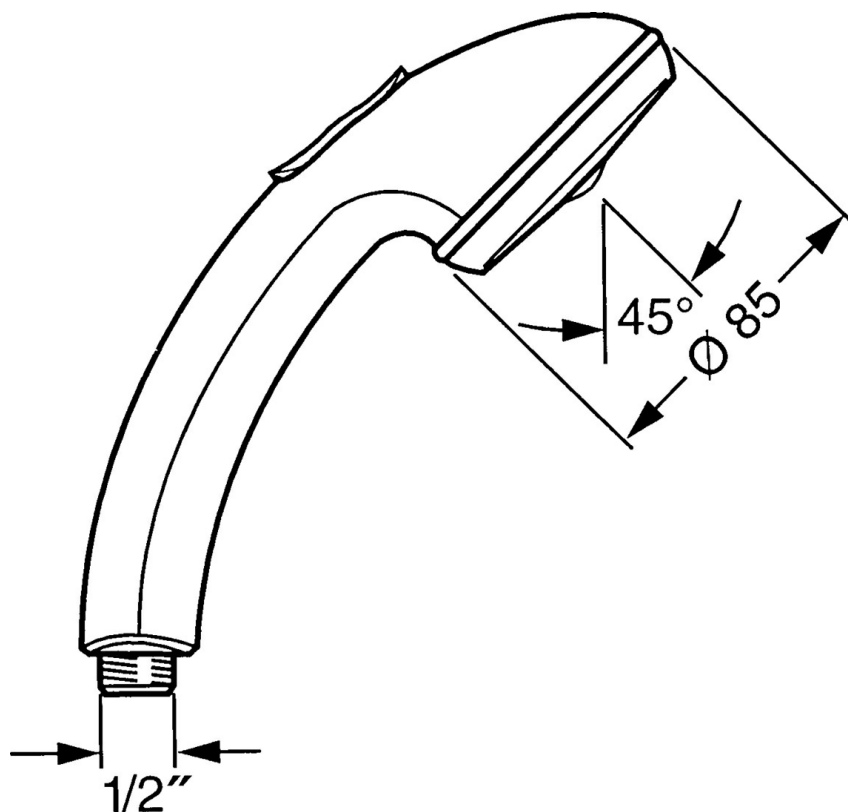

EAN: 4015474673212  
[static.hansa.com/0433010042](https://static.hansa.com/0433010042)

- Riešenia pre sprchy
- Príslušenstvo
- Aranja/Ušľachtilá mosadz
- Sprchová hadica s ochranou proti prekrúteniu
- Relaxačný - jemný prúd vody, príjemný pre celé telo,
- Normálny - Rovnomerný a jemný prúd vody, Intenzívny - Povzbudzujúci prúd vody
- Filter, filtre na nečistoty
- 3-prúdová

### Technické vlastnosti

Dodávka teplej vody **max. +65°C**  
 Pracovný tlak **0.5-5 bar**  
 Spojovacia veľkosť **G1/2**  
 Materiál **Kompozit**