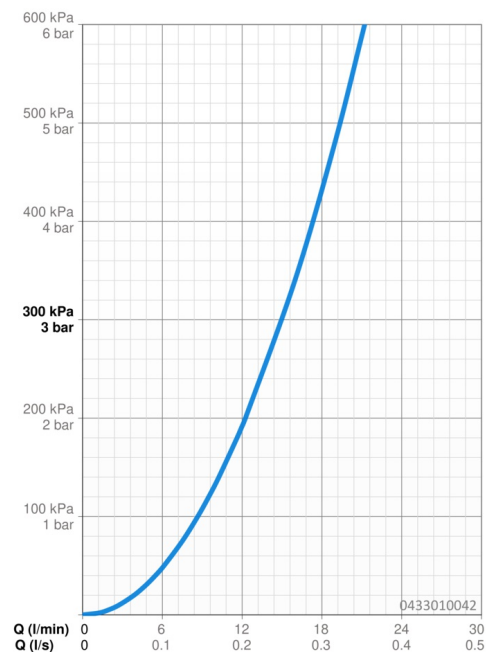

Technické údaje

Vlastnosti prietoku

Prietok pri tlaku 3 bar **15.0 l/min**

Technické vlastnosti

Dodávka teplej vody **max. +65°C**
Pracovný tlak **0.5-5 bar**
Spojovacia veľkosť **G1/2**
Materiál **Kompozit**

Predpisy

Norma EN **EN 1112**