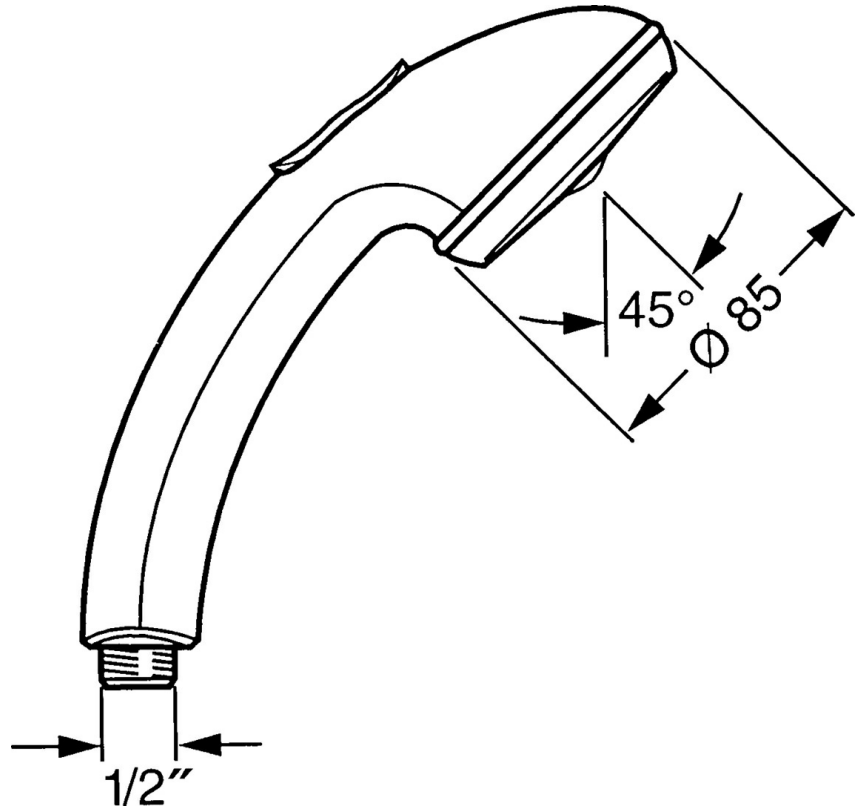

EAN: 4015474673212
static.hansa.com/0433010042

- Douche oplossingen
- Hulpuitrustingen
- Aranja/Edelmessing
- Twist guard, draaibeveiliging voor doucheslang
- Ontspannend – zachte waterstroom, aangenaam voor het hele lichaam, Normaal – gelijkmatige en zachte waterstroom, Intens – stimulerende waterstroom
- Vuilfilter(s)
- 3-stralig

Technische gegevens

Doorstromingseigenschappen

Doorstroomhoeveelheid bij 3 bar **15.0 l/min**

Technische eigenschappen

Warmwatertoevoer **max. +65°C**
 Werkdruk **0.5-5 bar**
 Aansluitmaat **G1/2**
 Materiaal **Composite**

Voorschriften

EN-norm **EN 1112**

Reserveonderdelen

SP04330100

	Naam	Code
1	Kap Stopgezet	59911288
2	Filter sproeier	59906859
N.I.	Omsteller Chroom Stopgezet	59912238
N.I.	Koppelstuk flexibel, G1/2 Stopgezet	59912237