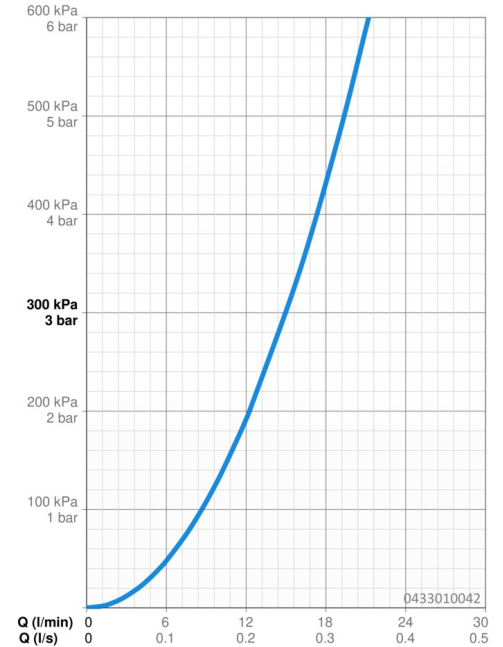

Technische gegevens

Doorstromingseigenschappen

Doorstroomhoeveelheid bij 3 bar **15.0 l/min**

Technische eigenschappen

Warmwatertoevoer **max. +65°C**
Werkdruk **0.5-5 bar**
Aansluitmaat **G1/2**
Materiaal **Composite**

Voorschriften

EN-norm **EN 1112**