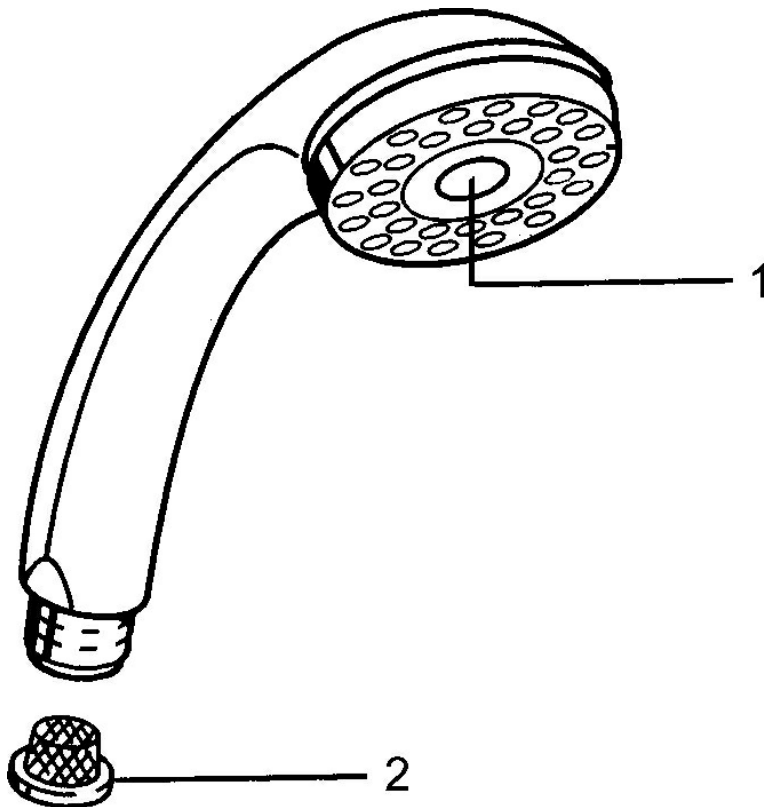

EAN: 4015474673212
static.hansa.com/0433010042

- Douche oplossingen
- Hulpuitrustingen
- Aranja/Edelmessing
- Twist guard, draaibeveiliging voor doucheslang
- Ontspannend – zachte waterstroom, aangenaam voor het hele lichaam, Normaal – gelijkmatige en zachte waterstroom, Intens – stimulerende waterstroom
- Vuilfilter(s)
- 3-stralig

Technische gegevens

Doorstromingseigenschappen

Doorstroomhoeveelheid bij 3 bar **15.0 l/min**

Technische eigenschappen

Warmwatertoevoer **max. +65°C**
 Werkdruk **0.5-5 bar**
 Aansluitmaat **G1/2**
 Materiaal **Composite**

Voorschriften

EN-norm **EN 1112**

Reserveonderdelen

SP04330100

	Naam	Code
1	Kap Stopgezet	59911288
2	Filter sproeier	59906859
N.I.	Omsteller Chroom Stopgezet	59912238
N.I.	Koppelstuk flexibel, G1/2 Stopgezet	59912237