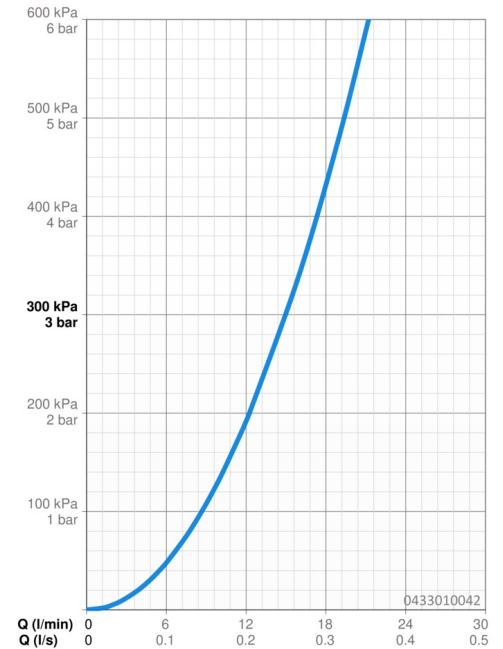

Dati tecnici

Caratteristiche flusso

Portata 3 bar **15.0 l/min**

Caratteristiche tecniche

Fornitura di acqua calda **max. +65°C**
Pressione di esercizio **0.5-5 bar**
Misura della connessione **G1/2**
Materiale **Composite**

Norme

Standard EN **EN 1112**