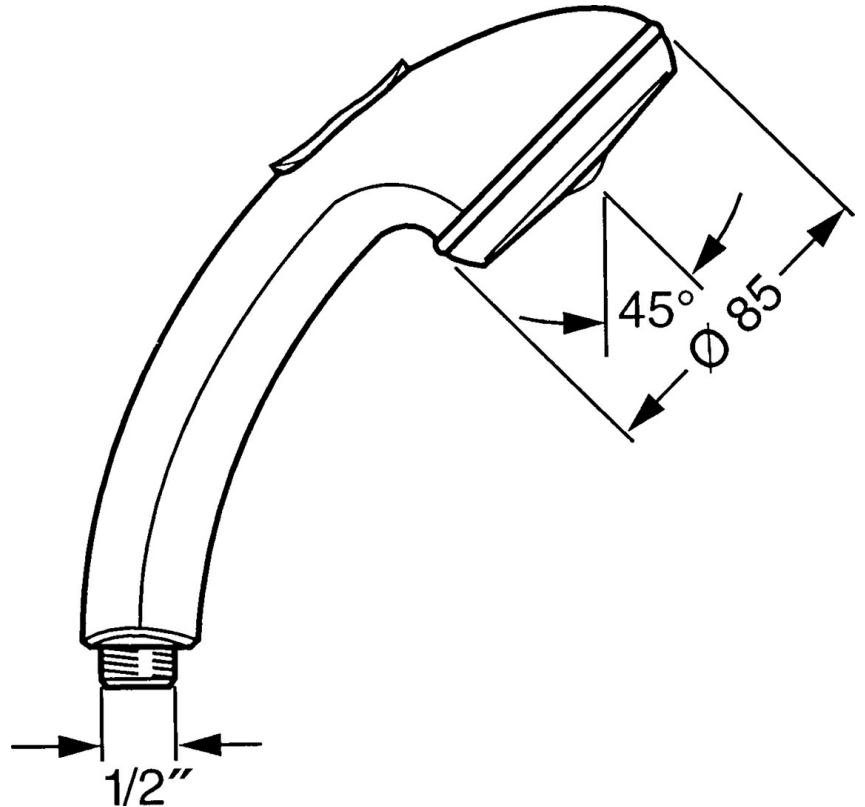

EAN: 4015474673212
static.hansa.com/0433010042

- Soluzioni doccia
- Accessori
- Aranja/Ottone lucido
- Protezione antitorsione
- Rilassante - Getto d'acqua morbido, piacevole per tutto il corpo, Normale - Getto d'acqua uniforme e morbido, Intenso - Getto d'acqua rinvigorente
- Filtro/i anti-impurità
- 3 getti

Dati tecnici

Caratteristiche flusso

Portata 3 bar **15.0 l/min**

Caratteristiche tecniche

Fornitura di acqua calda **max. +65°C**
 Pressione di esercizio **0.5-5 bar**
 Misura della connessione **G1/2**
 Materiale **Composite**

Norme

Standard EN **EN 1112**

Parti di ricambio

SP04330100

	Nome	Codice
1	Cappuccio Fuori produzione	59911288
2	Filtro	59906859
N.I.	Deviatore Cromo Fuori produzione	59912238
N.I.	Hose coupling, G1/2 Fuori produzione	59912237