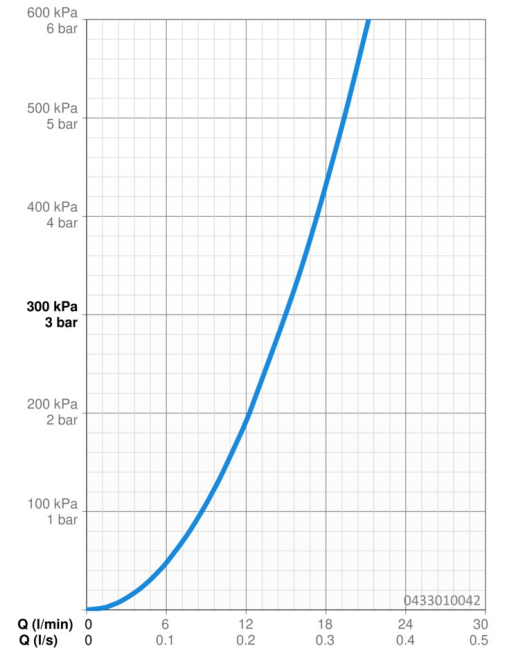

Caractéristiques techniques

Caractéristiques de débit

Débit à 3 bar **15.0 l/min**

Caractéristiques techniques

Alimentation en eau chaude **max. +65°C**
Pression de service **0.5-5 bar**
Taille de raccord **G1/2**
Matériau **Composite**

Règlementations

Norme EN **EN 1112**