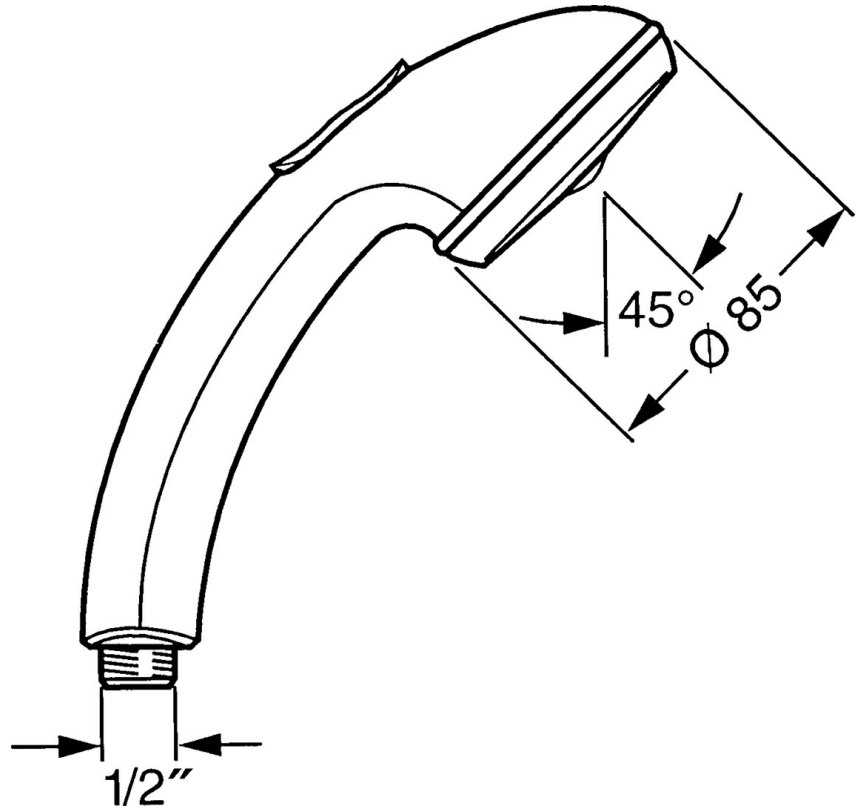

EAN: 4015474673212
static.hansa.com/0433010042

- Solutions de douche
- Equipement auxiliaire
- Aranja/Laiton
- Protection antitorsion
- Relaxant - Jet d'eau doux, agréable pour tout le corps, Classique - Jet d'eau régulier et doux, Intense - Jet d'eau revigorant
- Filtre(s) à impuretés
- 3 jets

Caractéristiques techniques

Caractéristiques de débit

Débit à 3 bar **15.0 l/min**

Caractéristiques techniques

Alimentation en eau chaude **max. +65°C**
 Pression de service **0.5-5 bar**
 Taille de raccord **G1/2**
 Matériau **Composite**

Règlementations

Norme EN **EN 1112**

Pièces de rechange

SP04330100

	Nom	Code
1	Cache Arrêté	59911288
2	Tête de douche	59906859
N.I.	Inverseur Arrêté	59912238
N.I.	Raccord tuyau, G1/2 Arrêté	59912237