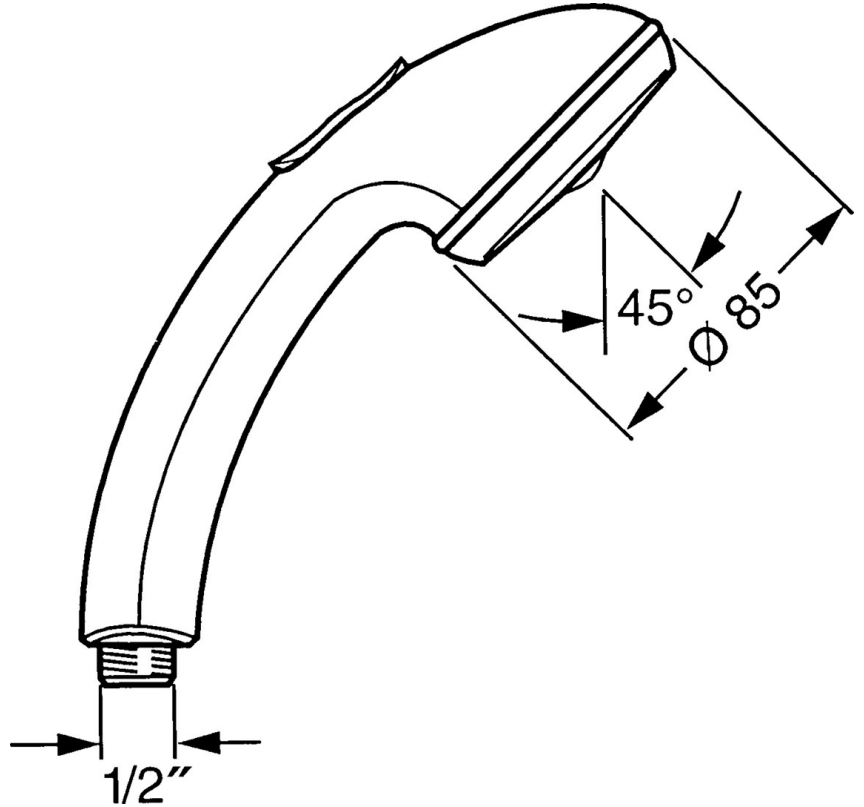

EAN: 4015474673212
static.hansa.com/0433010042

- Dusche
- Zubehör
- Aranja/Edelmessing
- Twist guard, Verdreherschutz für Brauseschlauch
- Entspannend - Sanfter Wasserstrahl, angenehm für den ganzen Körper, Normal - Gleichmäßiger und weicher Wasserstrahl, Intensiv - Belebender Wasserstrahl
- Schmutzfilter
- 3-strahlig

Technische Daten

Durchflusseigenschaften

Durchfluss bei 3 bar **15.0 l/min**

Technische Eigenschaften

Warmwasserversorgung **max. +65°C**
 Arbeitsdruck **0.5-5 bar**
 Anschlussgröße **G1/2**
 Werkstoff **Verbundwerkstoff**

Vorschriften

EN Standard **EN 1112**

Ersatzteile

SP04330100

	Name	Art.-Nr.
1	Abdeckung Ausgelaufen	59911288
2	Sieb	59906859
N.I.	Umstellung Ausgelaufen	59912238
N.I.	Schlauchanschluß, G1/2 Ausgelaufen	59912237