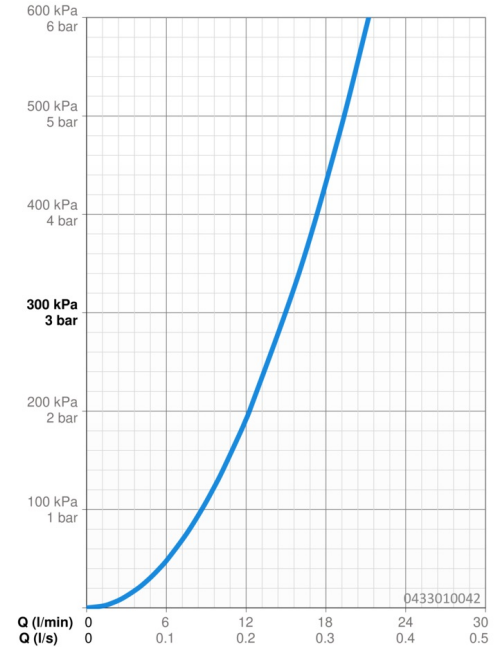

Technische Daten

Durchflusseigenschaften

Durchfluss bei 3 bar **15.0 l/min**

Technische Eigenschaften

Warmwasserversorgung **max. +65°C**
Arbeitsdruck **0.5-5 bar**
Anschlussgröße **G1/2**
Werkstoff **Verbundwerkstoff**

Vorschriften

EN Standard **EN 1112**