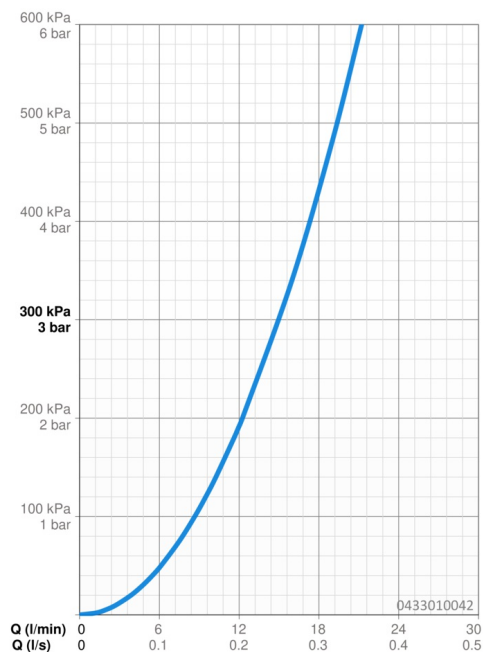

Technické údaje

Vlastnosti průtoku

Průtokové množství při 3 bar **15.0 l/min**

Technické vlastnosti

Zdroj teplé vody **max. +65°C**
Pracovní tlak **0.5-5 bar**
Velikost přípojky **G1/2**
Materiál **Kompozit**

Předpisy

Norma EN **EN 1112**