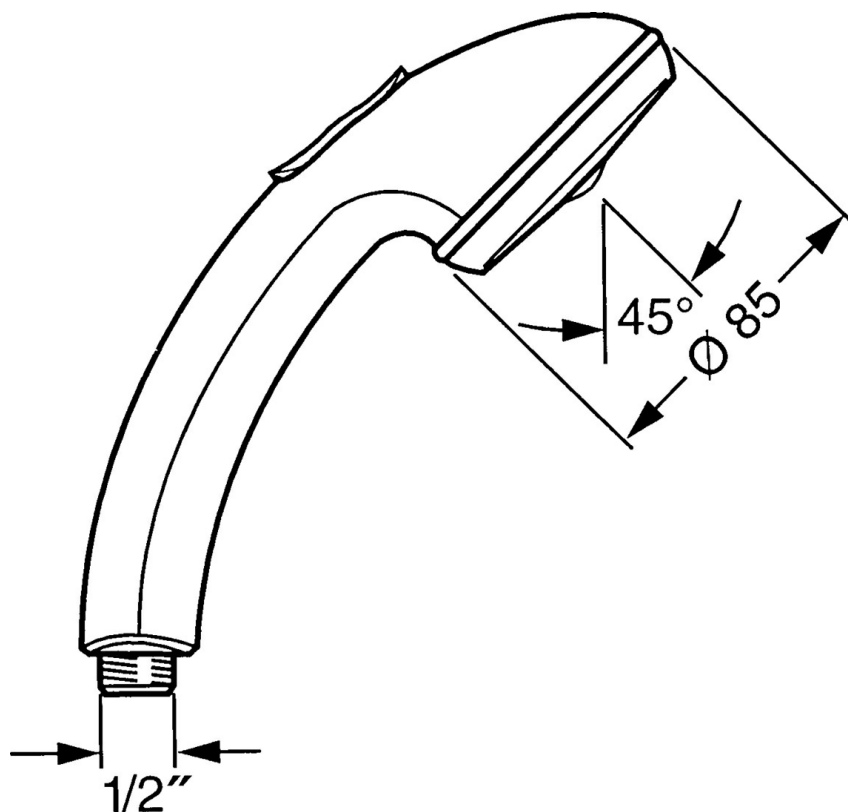

EAN: 4015474673212  
[static.hansa.com/0433010042](https://static.hansa.com/0433010042)

- Řešení pro sprchy
- Příslušenství
- Aranža/ušlechtilá mosaz
- Sprchová hadice s ochranou proti překroucení
- Relaxační - Jemný proud vody, příjemný pro celé tělo,
- Normální - Rovnoměrný a jemný proud vody, Intenzivní - povzbuzující proud vody
- Filtr(y) na nečistoty
- 3 proudy

### Technické vlastnosti

Zdroj teplé vody **max. +65°C**  
 Pracovní tlak **0.5-5 bar**  
 Velikost přípojky **G1/2**  
 Materiál **Kompozit**