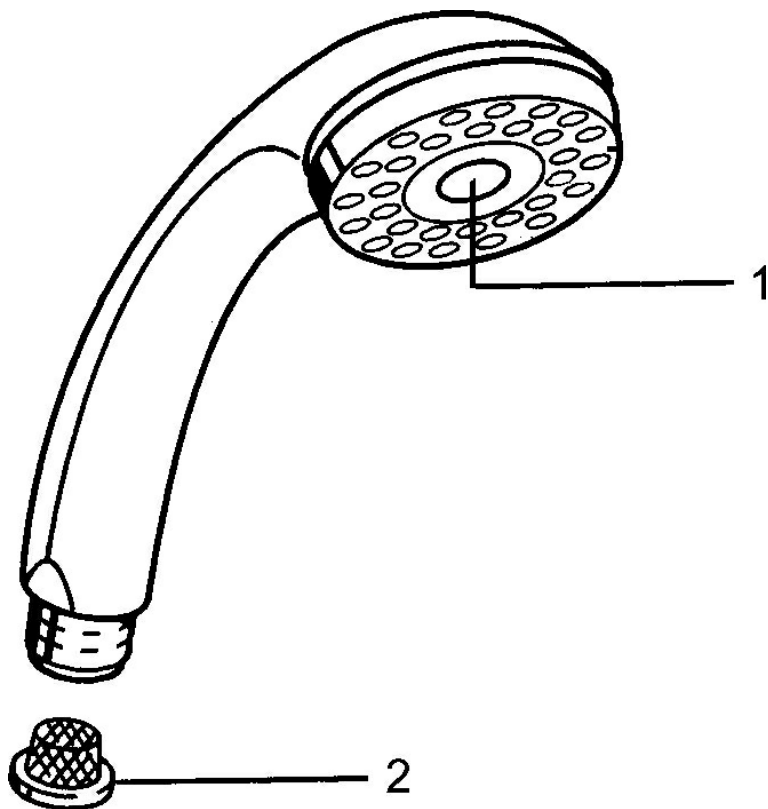

Náhradní díly

SP04330100

	Název	Kód
1	Kryt Ukončeno	59911288
2	Filtr	59906859
N.I.	Přepínač Ukončeno	59912238
N.I.	Šroubení pro připojení hadice, G1/2 Ukončeno	59912237