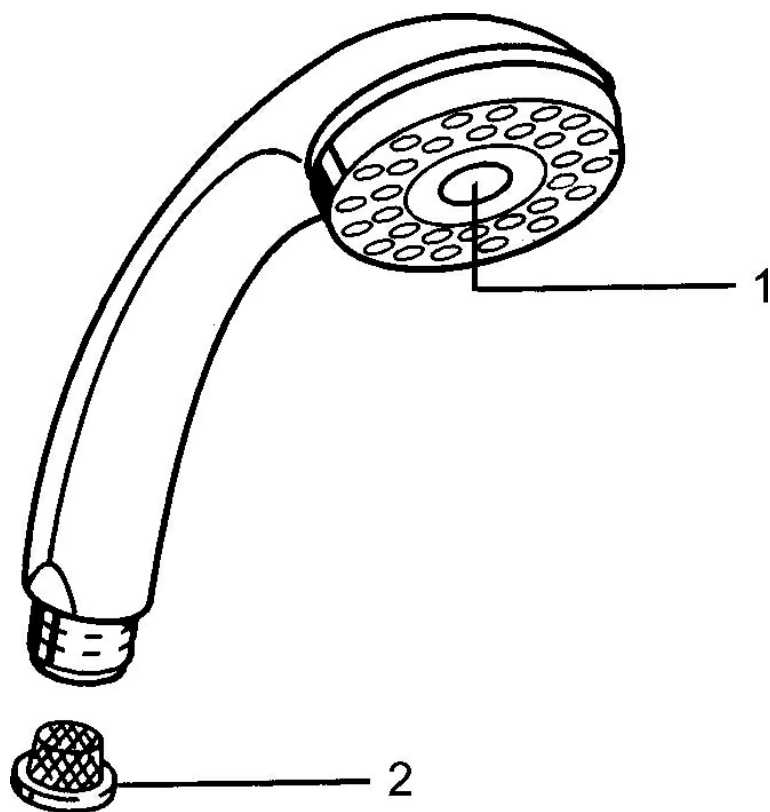

EAN: 4015474673199
static.hansa.com/0433010040

- Riešenia pre sprchy
- Príslušenstvo
- Aranža
- Sprchová hadica s ochranou proti prekrúteniu
- Relaxačný – Jemný prúd vody, príjemný pre celé telo,
- Normálny – Rovnomerný a jemný prúd vody, Intenzívny – Povzbudzujúci prúd vody
- Filter, filtre na nečistoty
- 3-prúdová

Technické údaje

Vlastnosti prietoku

Prietok pri tlaku 3 bar **15.0 l/min**

Technické vlastnosti

Dodávka teplej vody **max. +65°C**
 Pracovný tlak **0.5-5 bar**
 Spojovacia veľkosť **G1/2**
 Materiál **Kompozit**

Predpisy

Norma EN **EN 1112**

Náhradné diely

SP04330100

	Názov	Kód
1	Krytka Ukončené	59911288
2	Filtre	59906859
N.I.	Prepínač Ukončené	59912238
N.I.	Šróbenie pre pripojenie hadice, G1/2 Ukončené	59912237