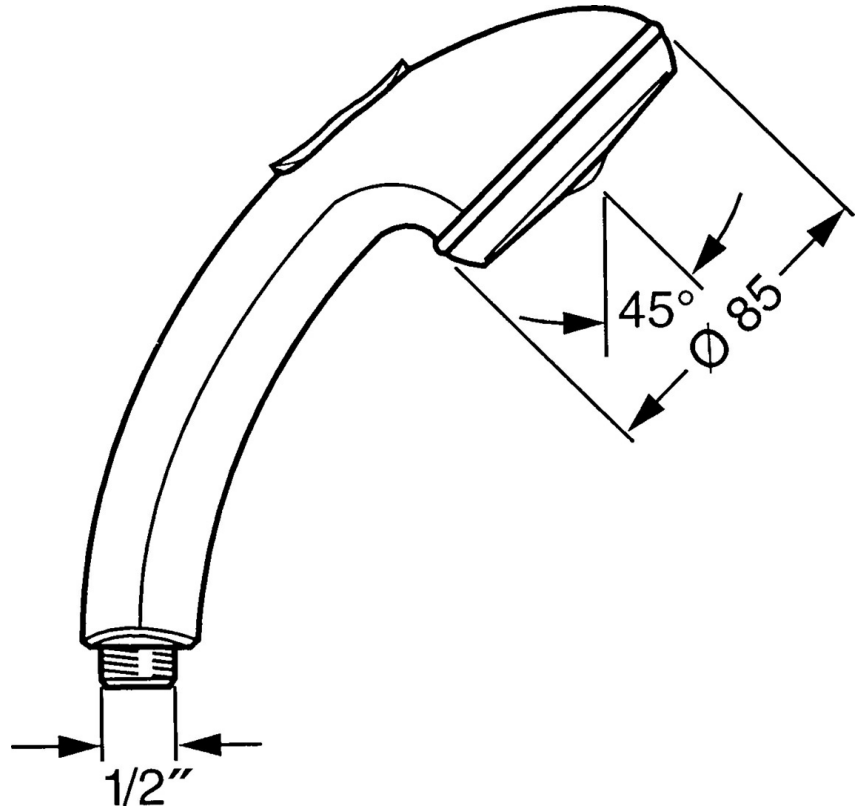

EAN: 4015474673199
static.hansa.com/0433010040

- Riešenia pre sprchy
- Príslušenstvo
- Aranža
- Sprchová hadica s ochranou proti prekrúteniu
- Relaxačný – Jemný prúd vody, príjemný pre celé telo,
- Normálny – Rovnomerný a jemný prúd vody, Intenzívny – Povzbudzujúci prúd vody
- Filter, filtre na nečistoty
- 3-prúdová

Technické údaje

Vlastnosti prietoku

Prietok pri tlaku 3 bar **15.0 l/min**

Technické vlastnosti

Dodávka teplej vody **max. +65°C**
 Pracovný tlak **0.5-5 bar**
 Spojovacia veľkosť **G1/2**
 Materiál **Kompozit**

Predpisy

Norma EN **EN 1112**

Náhradné diely

SP04330100

	Názov	Kód
1	Krytka Ukončené	59911288
2	Filtre	59906859
N.I.	Prepínač Ukončené	59912238
N.I.	Šróbenie pre pripojenie hadice, G1/2 Ukončené	59912237