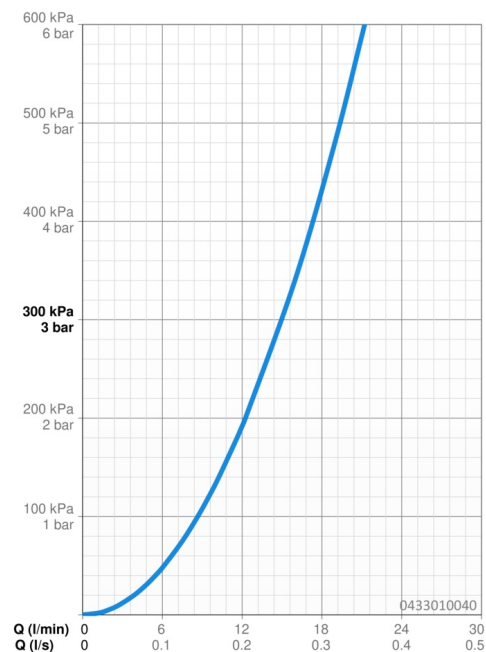

Technické údaje

Vlastnosti prietoku

Prietok pri tlaku 3 bar **15.0 l/min**

Technické vlastnosti

Dodávka teplej vody **max. +65°C**
Pracovný tlak **0.5-5 bar**
Spojovacia veľkosť **G1/2**
Materiál **Kompozit**

Predpisy

Norma EN **EN 1112**