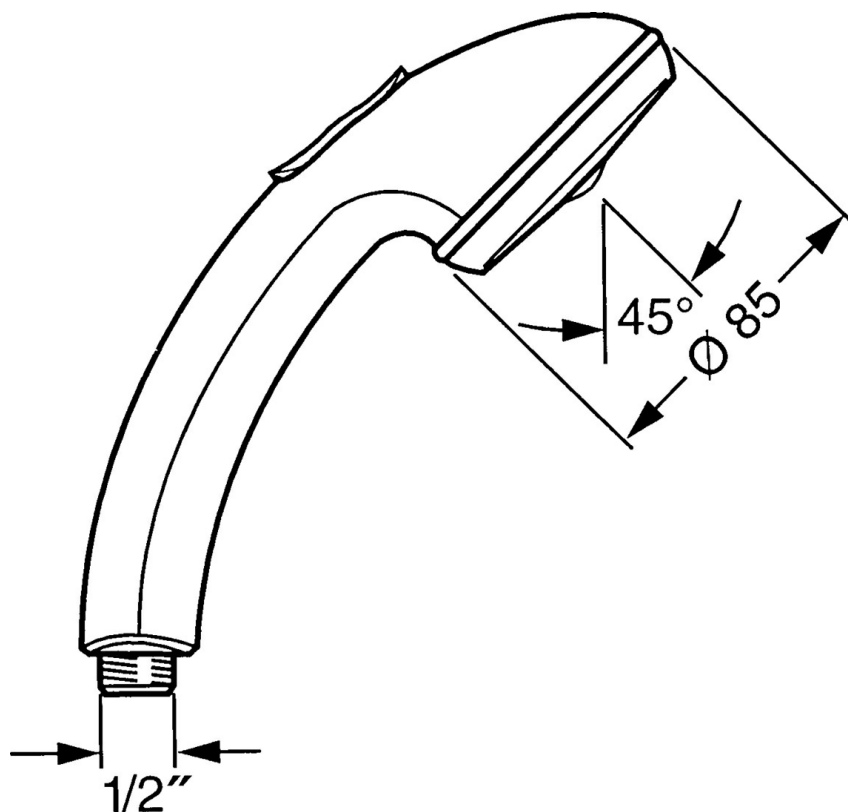

EAN: 4015474673199  
[static.hansa.com/0433010040](https://static.hansa.com/0433010040)

- Douche oplossingen
- Hulpuitrustingen
- Aranja
- Twist guard, draaibeveiliging voor doucheslang
- Ontspannend – zachte waterstroom, aangenaam voor het hele lichaam, Normaal – gelijkmatige en zachte waterstroom, Intens – stimulerende waterstroom
- Vuilfilter(s)
- 3-stralig

### Technische eigenschappen

Warmwatertoevoer **max. +65°C**  
 Werkdruk **0.5-5 bar**  
 Aansluitmaat **G1/2**  
 Materiaal **Composite**