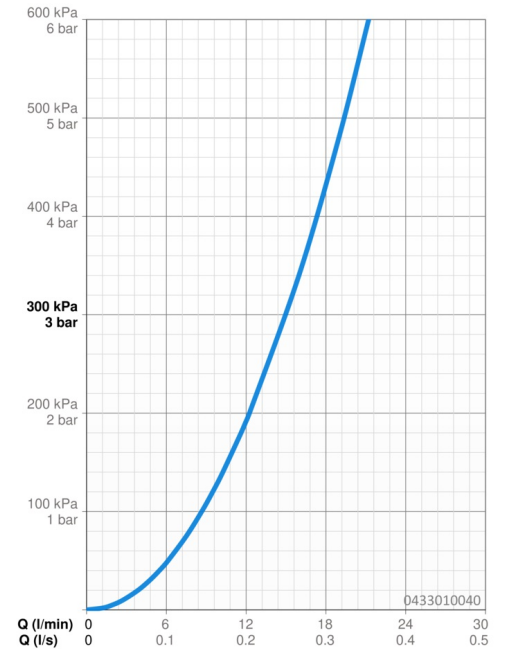

Technische gegevens

Doorstromingseigenschappen

Doorstroomhoeveelheid bij 3 bar **15.0 l/min**

Technische eigenschappen

Warmwatertoevoer **max. +65°C**
Werkdruk **0.5-5 bar**
Aansluitmaat **G1/2**
Materiaal **Composite**

Voorschriften

EN-norm **EN 1112**