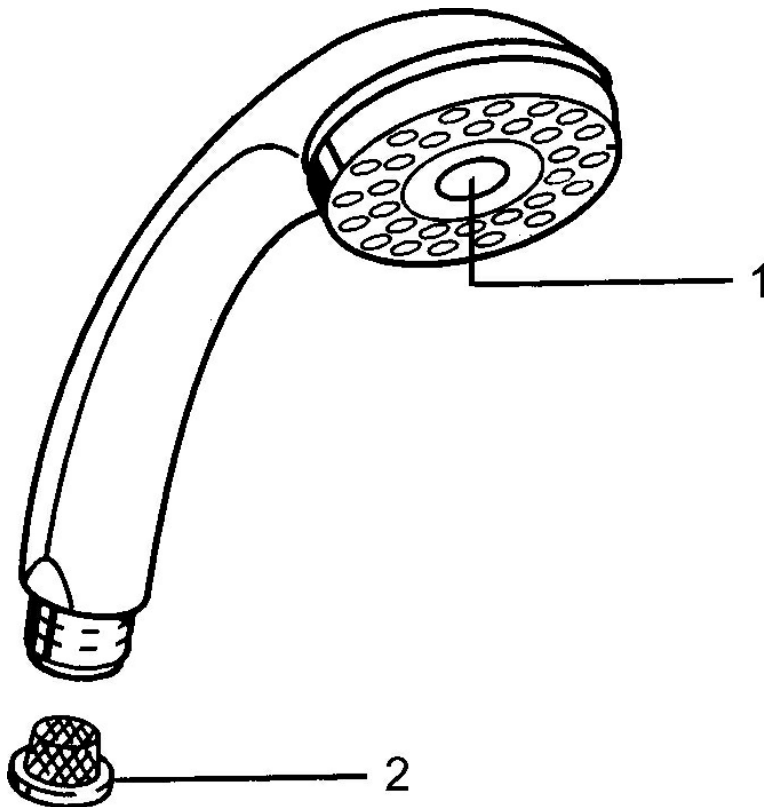

Reserveonderdelen

SP04330100

	Naam	Code
1	Kap Stopgezet	59911288
2	Filter sproeier	59906859
N.I.	Omsteller Chrom Stopgezet	59912238
N.I.	Koppelstuk flexibel, G1/2 Stopgezet	59912237