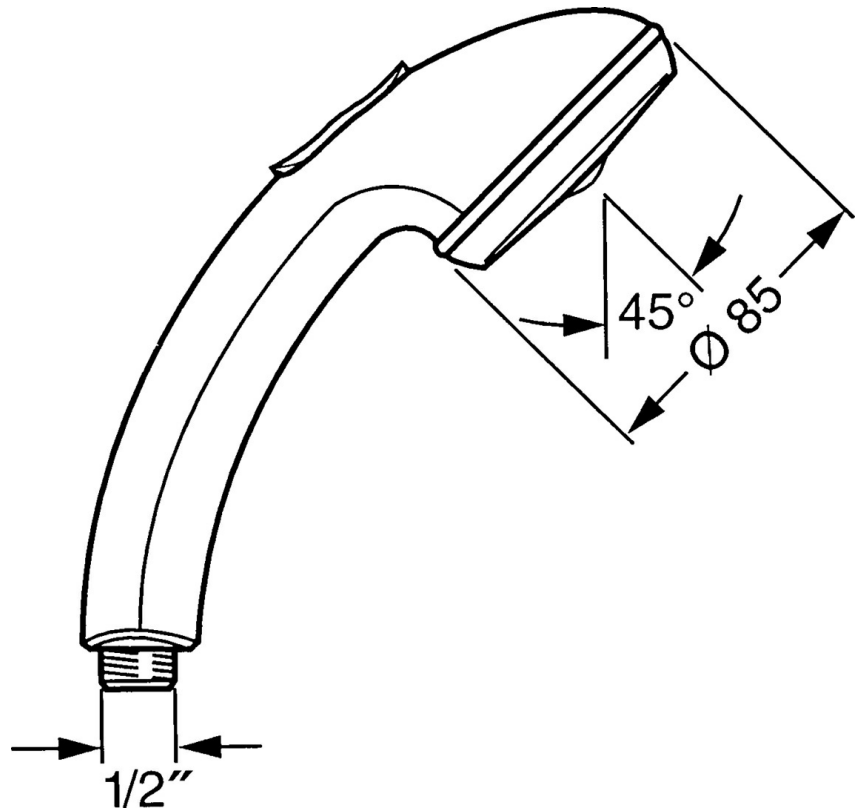

EAN: 4015474673199  
[static.hansa.com/0433010040](https://static.hansa.com/0433010040)

- Soluzioni doccia
- Accessori
- Aranja
- Protezione antitorsione
- Rilassante - Getto d'acqua morbido, piacevole per tutto il corpo, Normale - Getto d'acqua uniforme e morbido, Intenso - Getto d'acqua rinvigorente
- Filtro/i anti-impurità
- 3 getti

### Caratteristiche flusso

Portata 3 bar **15.0 l/min**

### Caratteristiche tecniche

Fornitura di acqua calda **max. +65°C**  
 Pressione di esercizio **0.5-5 bar**  
 Misura della connessione **G1/2**  
 Materiale **Composite**