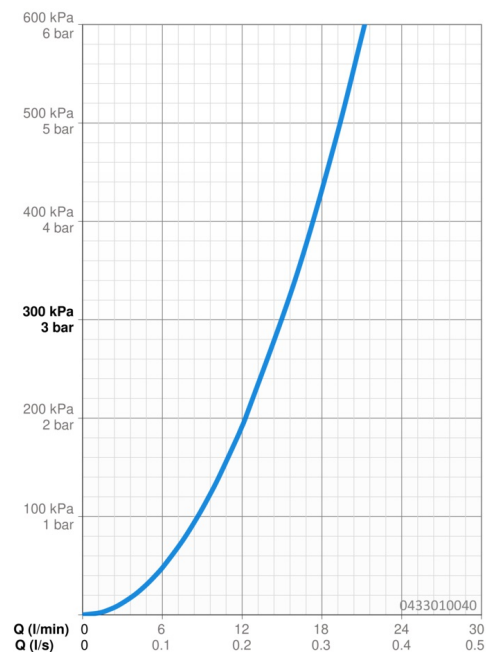

Dati tecnici

Caratteristiche flusso

Portata 3 bar **15.0 l/min**

Caratteristiche tecniche

Fornitura di acqua calda **max. +65°C**
Pressione di esercizio **0.5-5 bar**
Misura della connessione **G1/2**
Materiale **Composite**

Norme

Standard EN **EN 1112**