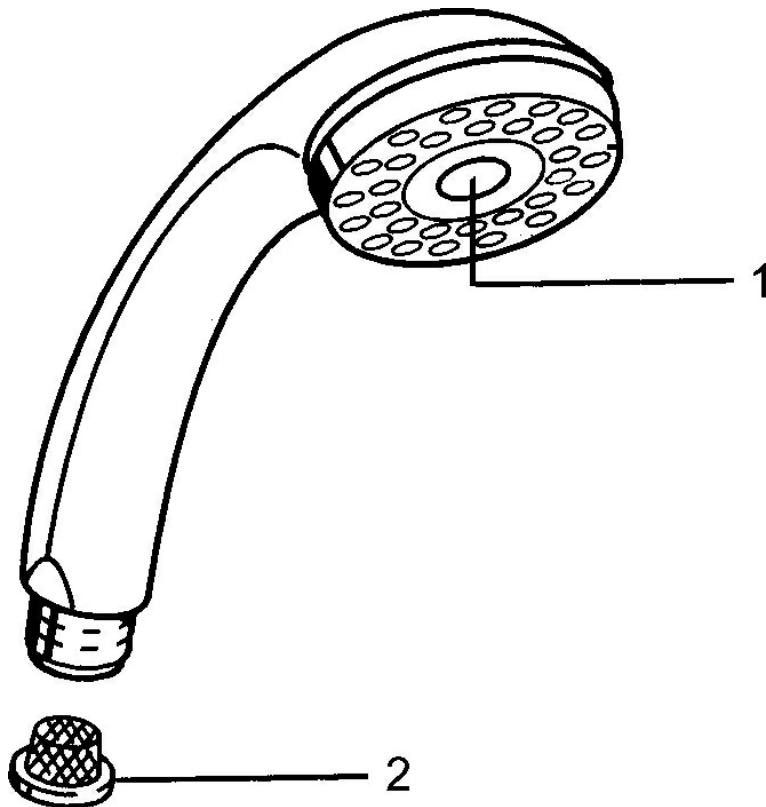

EAN: 4015474673199
static.hansa.com/0433010040

- Solutions de douche
- Equipement auxiliaire
- Aranja
- Protection antitorsion
- Relaxant - Jet d'eau doux, agréable pour tout le corps, Classique - Jet d'eau régulier et doux, Intense - Jet d'eau revigorant
- Filtre(s) à impuretés
- 3 jets

Caractéristiques techniques

Caractéristiques de débit

Débit à 3 bar **15.0 l/min**

Caractéristiques techniques

Alimentation en eau chaude **max. +65°C**
 Pression de service **0.5-5 bar**
 Taille de raccord **G1/2**
 Matériau **Composite**

Règlementations

Norme EN **EN 1112**

Pièces de rechange

SP04330100

	Nom	Code
1	Cache Arrêté	59911288
2	Tête de douche	59906859
N.I.	Inverseur Arrêté	59912238
N.I.	Raccord tuyau, G1/2 Arrêté	59912237