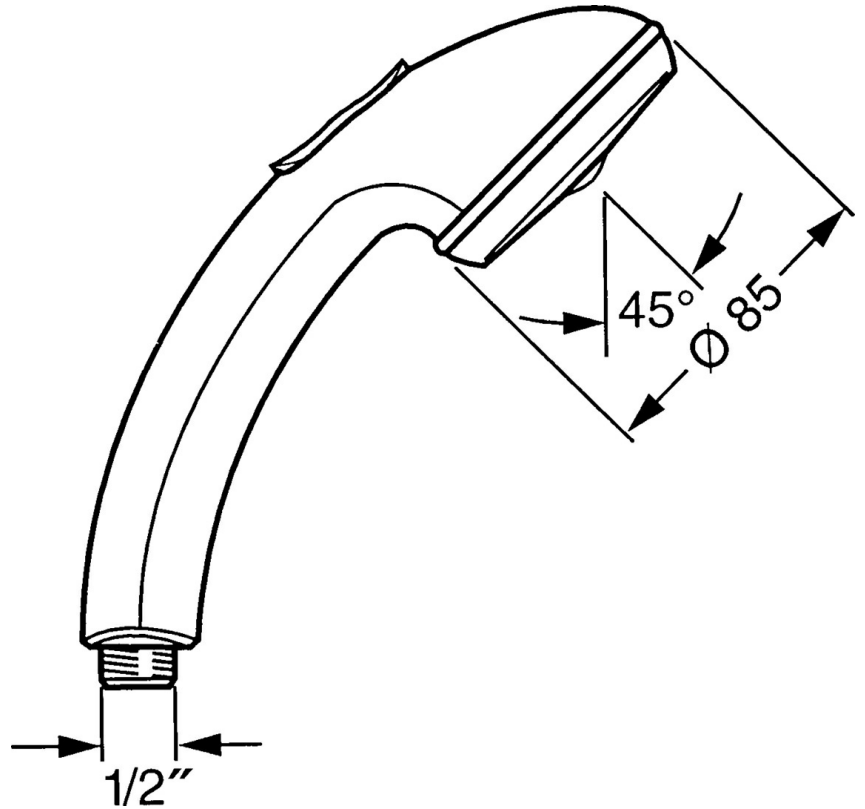

EAN: 4015474673199
static.hansa.com/0433010040

- Solutions de douche
- Equipement auxiliaire
- Aranja
- Protection antitorsion
- Relaxant - Jet d'eau doux, agréable pour tout le corps, Classique - Jet d'eau régulier et doux, Intense - Jet d'eau revigorant
- Filtre(s) à impuretés
- 3 jets

Caractéristiques techniques

Caractéristiques de débit

Débit à 3 bar **15.0 l/min**

Caractéristiques techniques

Alimentation en eau chaude **max. +65°C**
 Pression de service **0.5-5 bar**
 Taille de raccord **G1/2**
 Matériau **Composite**

Règlementations

Norme EN **EN 1112**

Pièces de rechange

SP04330100

	Nom	Code
1	Cache Arrêté	59911288
2	Tête de douche	59906859
N.I.	Inverseur Arrêté	59912238
N.I.	Raccord tuyau, G1/2 Arrêté	59912237