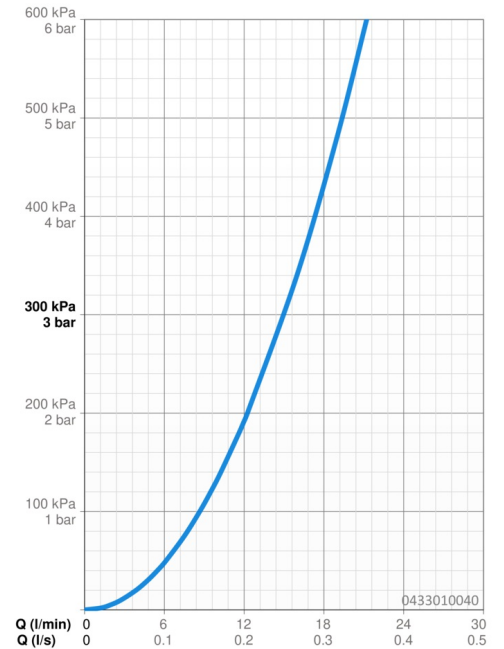

Caractéristiques techniques

Caractéristiques de débit

Débit à 3 bar **15.0 l/min**

Caractéristiques techniques

Alimentation en eau chaude **max. +65°C**
Pression de service **0.5-5 bar**
Taille de raccord **G1/2**
Matériau **Composite**

Règlementations

Norme EN **EN 1112**