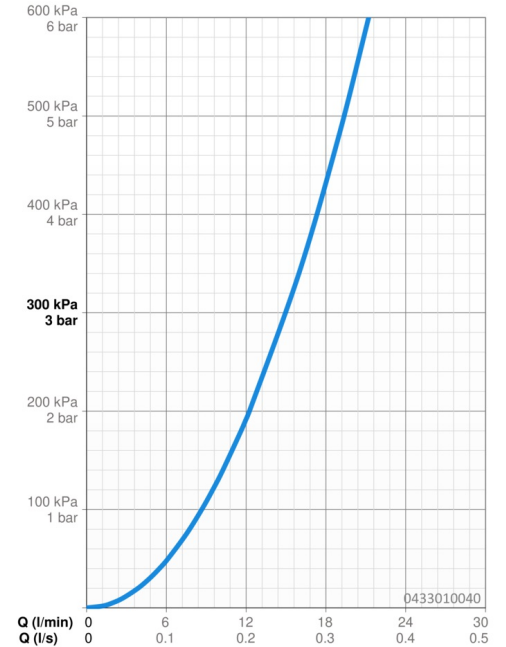

Technische Daten

Durchflusseigenschaften

Durchfluss bei 3 bar **15.0 l/min**

Technische Eigenschaften

Warmwasserversorgung **max. +65°C**
Arbeitsdruck **0.5-5 bar**
Anschlussgröße **G1/2**
Werkstoff **Verbundwerkstoff**

Vorschriften

EN Standard **EN 1112**