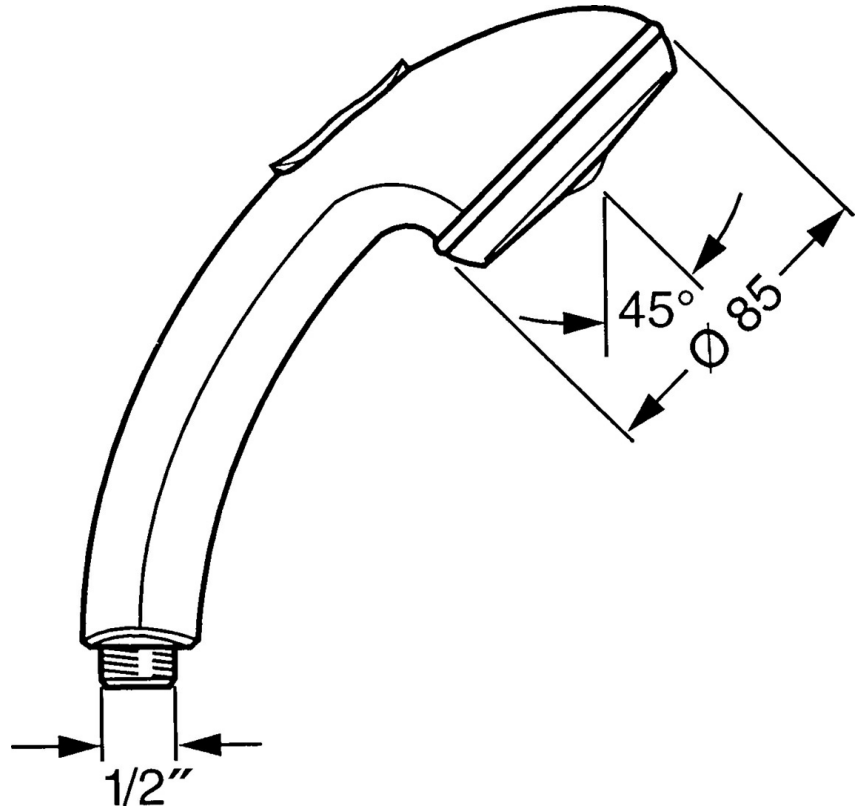

EAN: 4015474673199  
[static.hansa.com/0433010040](https://static.hansa.com/0433010040)

- Dusche
- Zubehör
- Aranja
- Twist guard, Verdrehschutz für Brauseschlauch
- Entspannend - Sanfter Wasserstrahl, angenehm für den ganzen Körper, Normal - Gleichmäßiger und weicher Wasserstrahl, Intensiv - Belebender Wasserstrahl
- Schmutzfilter
- 3-strahlig

### Technische Eigenschaften

Warmwasserversorgung **max. +65°C**  
 Arbeitsdruck **0.5-5 bar**  
 Anschlussgröße **G1/2**  
 Werkstoff **Verbundwerkstoff**