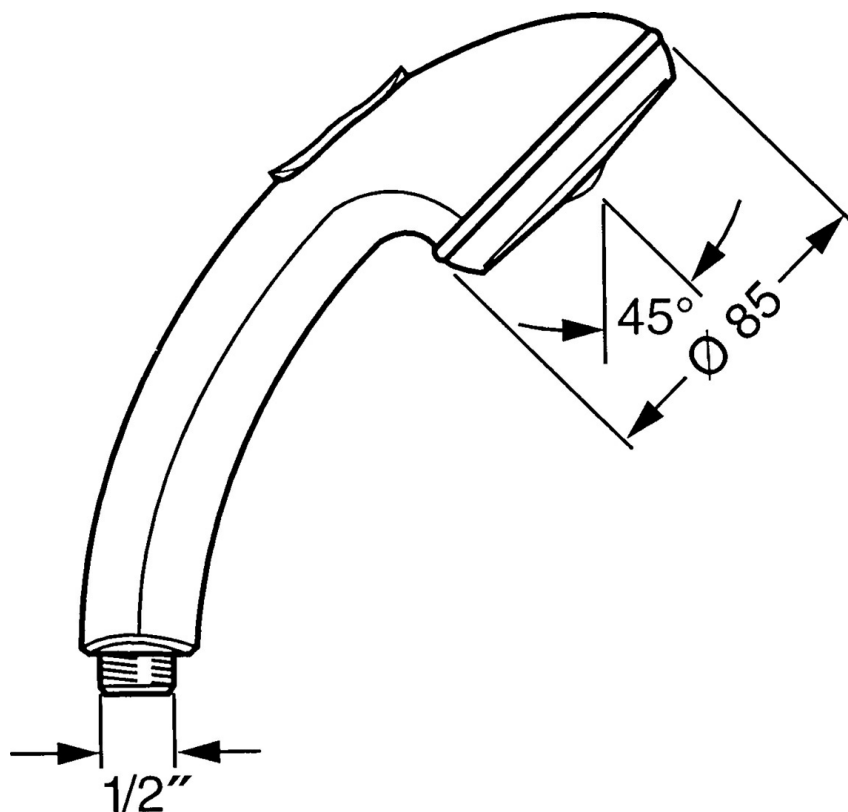

EAN: 4015474673199
static.hansa.com/0433010040

- Řešení pro sprchy
- Příslušenství
- Aranž
- Sprchová hadice s ochranou proti překroucení
- Relaxační - Jemný proud vody, příjemný pro celé tělo,
- Normální - Rovnoměrný a jemný proud vody, Intenzivní - povzbuzující proud vody
- Filtr(y) na nečistoty
- 3 proudy

Technické údaje

Vlastnosti průtoku

Průtokové množství při 3 bar **15.0 l/min**

Technické vlastnosti

Zdroj teplé vody **max. +65°C**
 Pracovní tlak **0.5-5 bar**
 Velikost přípojky **G1/2**
 Materiál **Kompozit**

Předpisy

Norma EN **EN 1112**

Náhradní díly

SP04330100

	Název	Kód
1	Kryt Ukončeno	59911288
2	Filtr	59906859
N.I.	Přepínač Ukončeno	59912238
N.I.	Šroubení pro připojení hadice, G1/2 Ukončeno	59912237