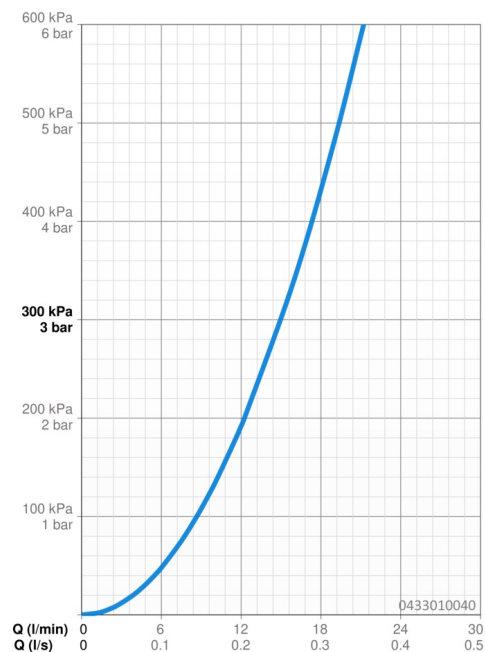

Technické údaje

Vlastnosti průtoku

Průtokové množství při 3 bar **15.0 l/min**

Technické vlastnosti

Zdroj teplé vody **max. +65°C**
Pracovní tlak **0.5-5 bar**
Velikost přípojky **G1/2**
Materiál **Kompozit**

Předpisy

Norma EN **EN 1112**