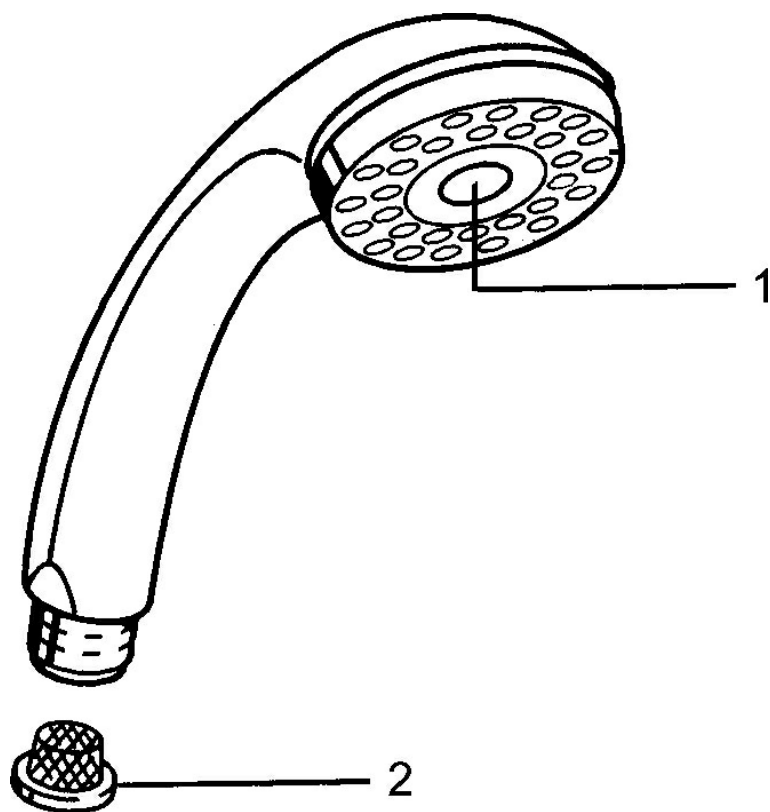

EAN: 4015474673199
static.hansa.com/0433010040

- Řešení pro sprchy
- Příslušenství
- Aranž
- Sprchová hadice s ochranou proti překroucení
- Relaxační - Jemný proud vody, příjemný pro celé tělo,
- Normální - Rovnoměrný a jemný proud vody, Intenzivní - povzbuzující proud vody
- Filtr(y) na nečistoty
- 3 proudy

Technické údaje

Vlastnosti průtoku

Průtokové množství při 3 bar **15.0 l/min**

Technické vlastnosti

Zdroj teplé vody **max. +65°C**
 Pracovní tlak **0.5-5 bar**
 Velikost přípojky **G1/2**
 Materiál **Kompozit**

Předpisy

Norma EN **EN 1112**

Náhradní díly

SP04330100

	Název	Kód
1	Kryt Ukončeno	59911288
2	Filtr	59906859
N.I.	Přepínač Ukončeno	59912238
N.I.	Šroubení pro připojení hadice, G1/2 Ukončeno	59912237