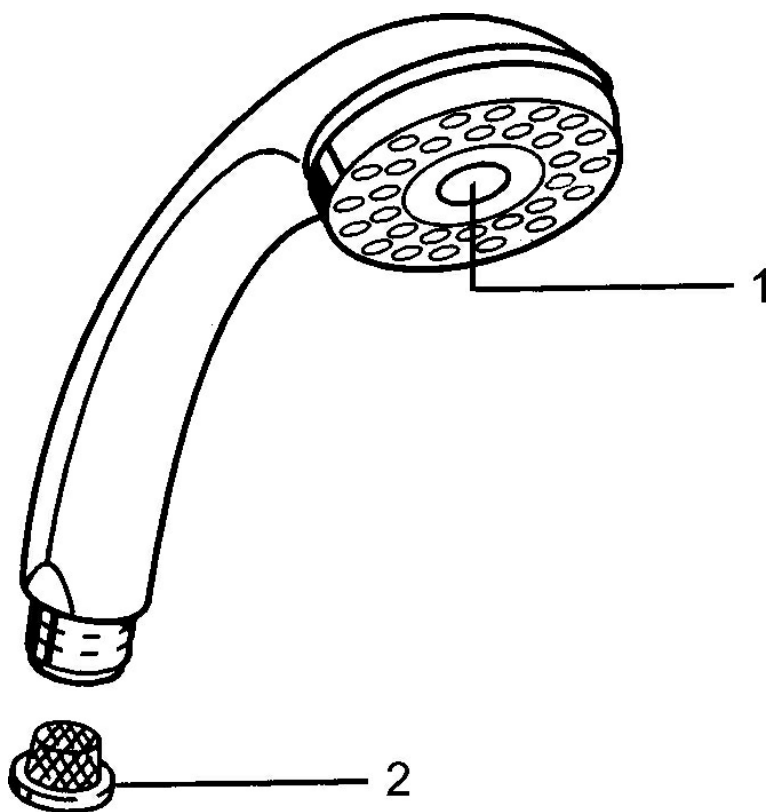

EAN: 4015474675117
static.hansa.com/0433010007

- Riešenia pre sprchy
- Príslušenstvo
- Sprchová hadica s ochranou proti prekrúteniu
- Relaxačný - jemný prúd vody, príjemný pre celé telo, Normálny - Rovnomerný a jemný prúd vody, Intenzívny - Povzbudzujúci prúd vody
- Filter, filtre na nečistoty
- 3-prúdová

Technické údaje

Vlastnosti prietoku

Prietok pri tlaku 3 bar **15.0 l/min**

Technické vlastnosti

Dodávka teplej vody **max. +65°C**
 Pracovný tlak **0.5-5 bar**
 Spojovacia veľkosť **G1/2**
 Materiál **Kompozit**

Predpisy

Norma EN **EN 1112**

Náhradné diely

SP04330100

	Názov	Kód
1	Krytka Ukončené	59911288
2	Filtre	59906859
N.I.	Prepínač Ukončené	59912238
N.I.	Šróbenie pre pripojenie hadice, G1/2 Ukončené	59912237