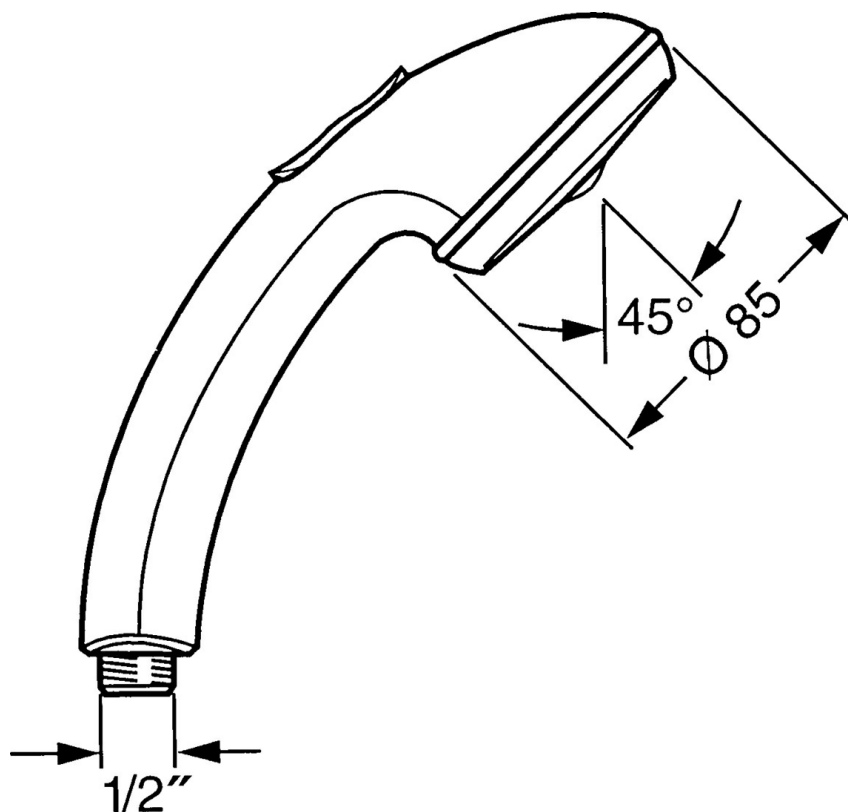

EAN: 4015474675117
static.hansa.com/0433010007

- Riešenia pre sprchy
- Príslušenstvo
- Sprchová hadica s ochranou proti prekrúteniu
- Relaxačný - jemný prúd vody, príjemný pre celé telo, Normálny - Rovnomerný a jemný prúd vody, Intenzívny - Povzbudzujúci prúd vody
- Filter, filtre na nečistoty
- 3-prúdová

Technické údaje

Vlastnosti prietoku

Prietok pri tlaku 3 bar **15.0 l/min**

Technické vlastnosti

Dodávka teplej vody **max. +65°C**
 Pracovný tlak **0.5-5 bar**
 Spojovacia veľkosť **G1/2**
 Materiál **Kompozit**

Predpisy

Norma EN **EN 1112**

Náhradné diely

SP04330100

	Názov	Kód
1	Krytka Ukončené	59911288
2	Filtre	59906859
N.I.	Prepínač Ukončené	59912238
N.I.	Šróbenie pre pripojenie hadice, G1/2 Ukončené	59912237