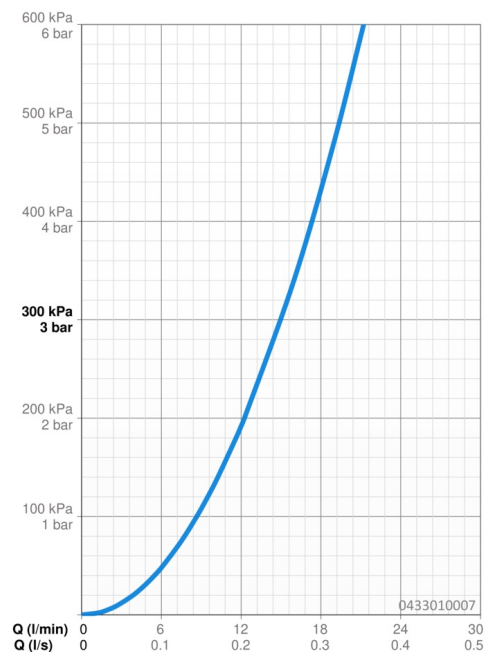

Technické údaje

Vlastnosti prietoku

Prietok pri tlaku 3 bar **15.0 l/min**

Technické vlastnosti

Dodávka teplej vody **max. +65°C**
Pracovný tlak **0.5-5 bar**
Spojovacia veľkosť **G1/2**
Materiál **Kompozit**

Predpisy

Norma EN **EN 1112**