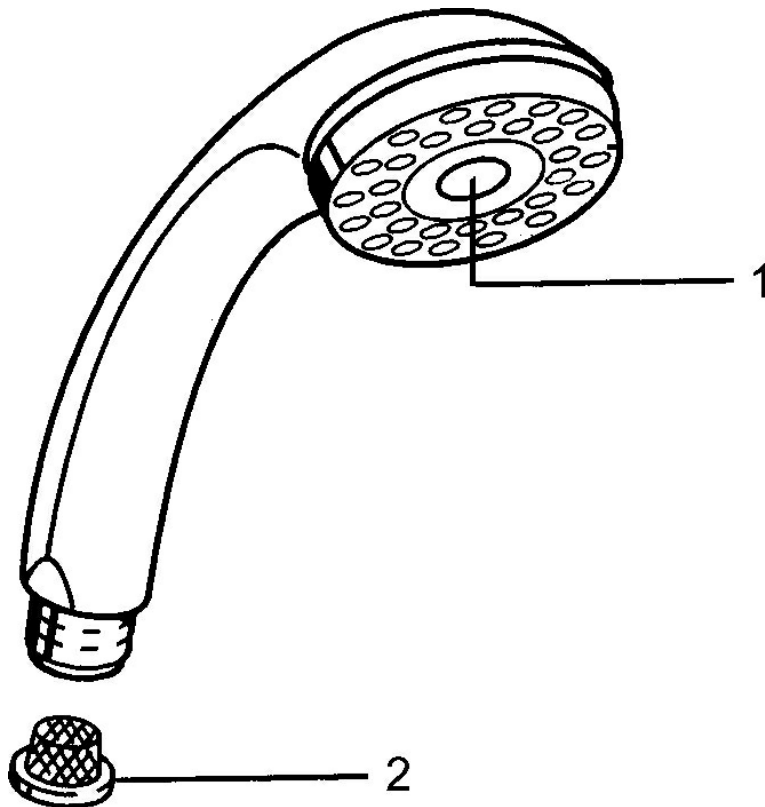

EAN: 4015474675117
static.hansa.com/0433010007

- Douche oplossingen
- Hulpuitrustingen
- Twist guard, draaibeveiliging voor doucheslang
- Ontspannend – zachte waterstroom, aangenaam voor het hele lichaam, Normaal – gelijkmatige en zachte waterstroom, Intens – stimulerende waterstroom
- Vuilfilter(s)
- 3-stralig

Technische gegevens

Doorstromingseigenschappen

Doorstroomhoeveelheid bij 3 bar **15.0 l/min**

Technische eigenschappen

Warmwatertoevoer **max. +65°C**
 Werkdruk **0.5-5 bar**
 Aansluitmaat **G1/2**
 Materiaal **Composite**

Voorschriften

EN-norm **EN 1112**

Reserveonderdelen

SP04330100

	Naam	Code
1	Kap Stopgezet	59911288
2	Filter sproeier	59906859
N.I.	Omsteller Chroom Stopgezet	59912238
N.I.	Koppelstuk flexibel, G1/2 Stopgezet	59912237