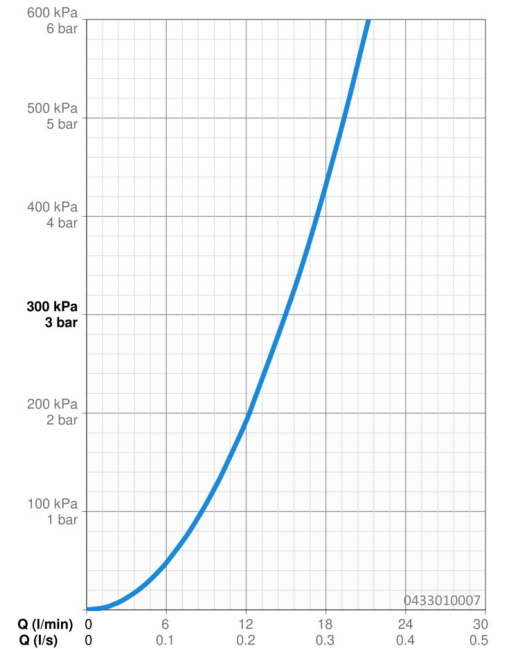

Technische gegevens

Doorstromingseigenschappen

Doorstroomhoeveelheid bij 3 bar **15.0 l/min**

Technische eigenschappen

Warmwatertoevoer **max. +65°C**
Werkdruk **0.5-5 bar**
Aansluitmaat **G1/2**
Materiaal **Composite**

Voorschriften

EN-norm **EN 1112**