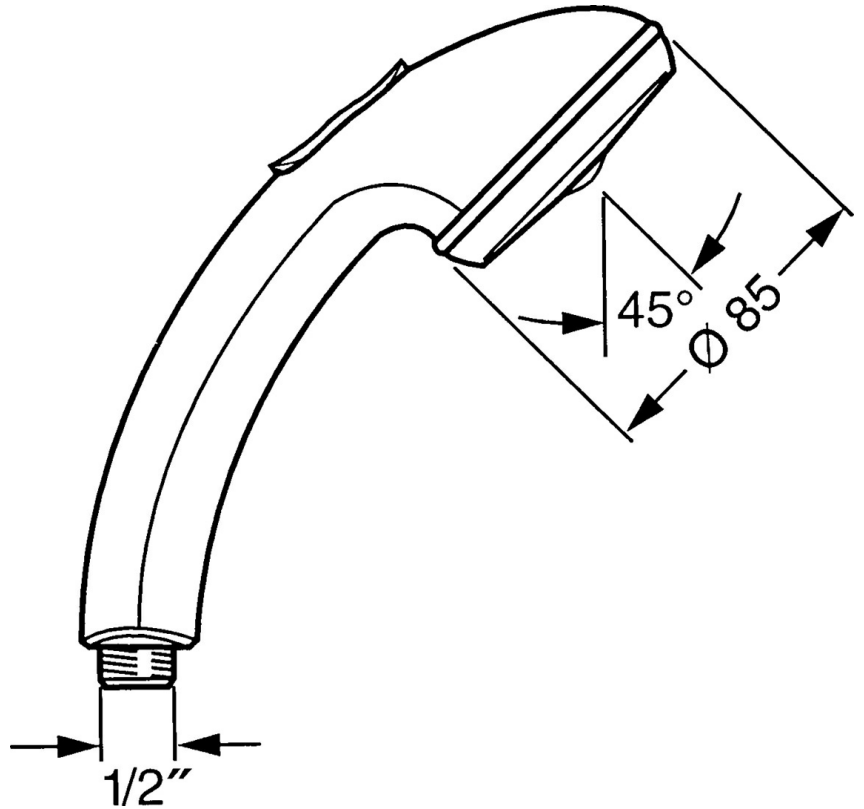

EAN: 4015474675117
static.hansa.com/0433010007

- Douche oplossingen
- Hulpuitrustingen
- Twist guard, draaibeveiliging voor doucheslang
- Ontspannend – zachte waterstroom, aangenaam voor het hele lichaam, Normaal – gelijkmatige en zachte waterstroom, Intens – stimulerende waterstroom
- Vuilfilter(s)
- 3-stralig

Technische gegevens

Doorstromingseigenschappen

Doorstroomhoeveelheid bij 3 bar **15.0 l/min**

Technische eigenschappen

Warmwatertoevoer **max. +65°C**
 Werkdruk **0.5-5 bar**
 Aansluitmaat **G1/2**
 Materiaal **Composite**

Voorschriften

EN-norm **EN 1112**

Reserveonderdelen

SP04330100

	Naam	Code
1	Kap Stopgezet	59911288
2	Filter sproeier	59906859
N.I.	Omsteller Chroom Stopgezet	59912238
N.I.	Koppelstuk flexibel, G1/2 Stopgezet	59912237