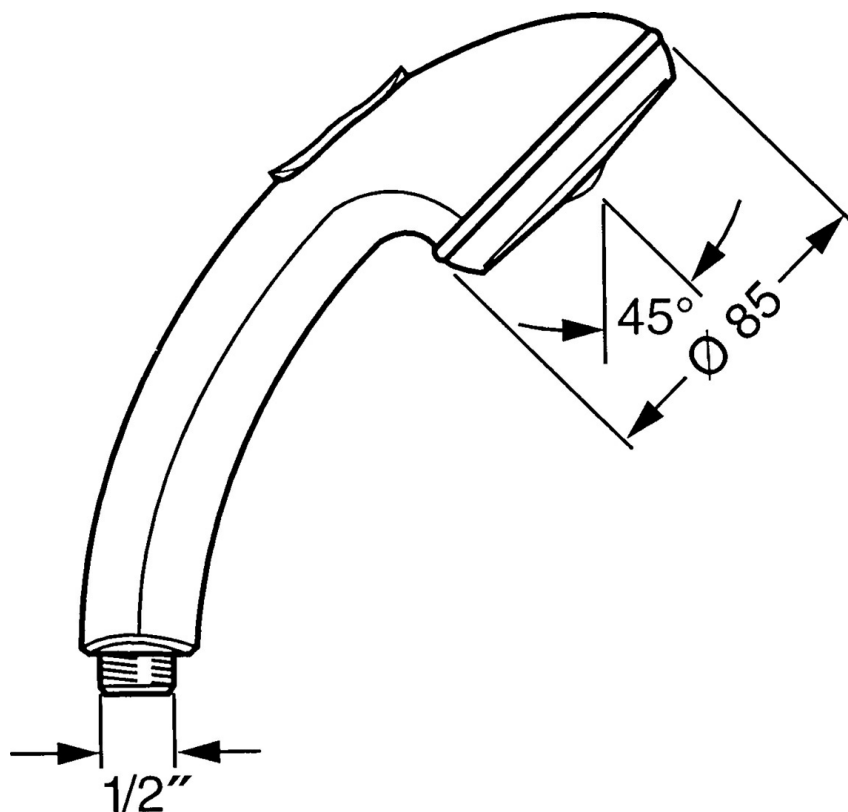

EAN: 4015474675117
static.hansa.com/0433010007

- Soluzioni doccia
- Accessori
- Protezione antitorsione
- Rilassante - Getto d'acqua morbido, piacevole per tutto il corpo, Normale - Getto d'acqua uniforme e morbido, Intenso - Getto d'acqua rinvigorente
- Filtro/i anti-impurità
- 3 getti

Dati tecnici

Caratteristiche flusso

Portata 3 bar **15.0 l/min**

Caratteristiche tecniche

Fornitura di acqua calda **max. +65°C**
 Pressione di esercizio **0.5-5 bar**
 Misura della connessione **G1/2**
 Materiale **Composite**

Norme

Standard EN **EN 1112**

Parti di ricambio

SP04330100

	Nome	Codice
1	Cappuccio Fuori produzione	59911288
2	Filtro	59906859
N.I.	Deviatore Cromo Fuori produzione	59912238
N.I.	Hose coupling, G1/2 Fuori produzione	59912237