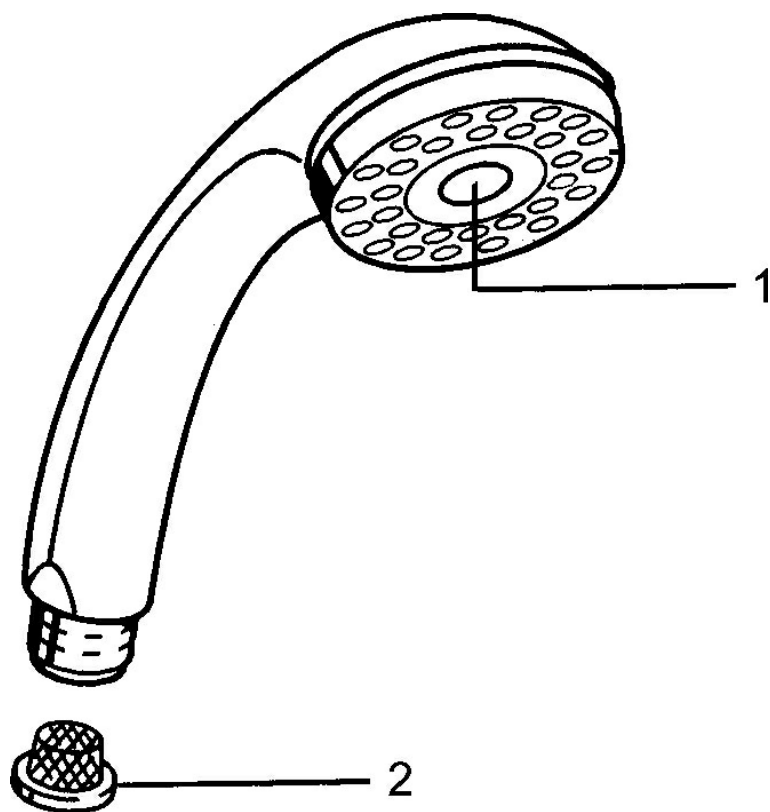

EAN: 4015474675117
static.hansa.com/0433010007

- Soluzioni doccia
- Accessori
- Protezione antitorsione
- Rilassante - Getto d'acqua morbido, piacevole per tutto il corpo, Normale - Getto d'acqua uniforme e morbido, Intenso - Getto d'acqua rinvigorente
- Filtro/i anti-impurità
- 3 getti

Dati tecnici

Caratteristiche flusso

Portata 3 bar **15.0 l/min**

Caratteristiche tecniche

Fornitura di acqua calda **max. +65°C**
 Pressione di esercizio **0.5-5 bar**
 Misura della connessione **G1/2**
 Materiale **Composite**

Norme

Standard EN **EN 1112**

Parti di ricambio

SP04330100

	Nome	Codice
1	Cappuccio Fuori produzione	59911288
2	Filtro	59906859
N.I.	Deviatore Cromo Fuori produzione	59912238
N.I.	Hose coupling, G1/2 Fuori produzione	59912237