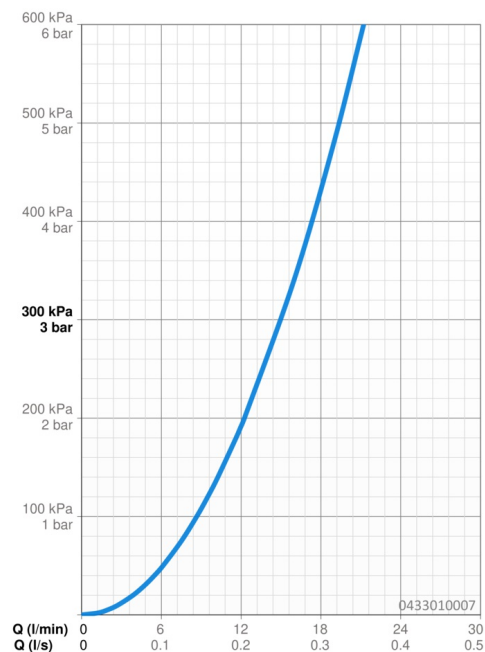

Dati tecnici

Caratteristiche flusso

Portata 3 bar **15.0 l/min**

Caratteristiche tecniche

Fornitura di acqua calda **max. +65°C**
Pressione di esercizio **0.5-5 bar**
Misura della connessione **G1/2**
Materiale **Composite**

Norme

Standard EN **EN 1112**