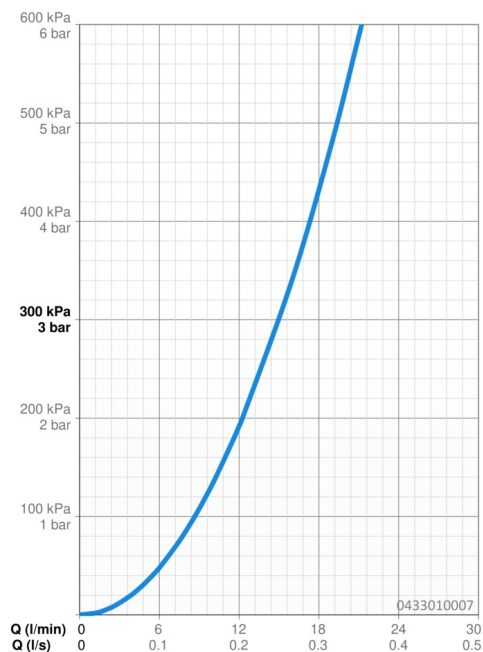

Caractéristiques techniques

Caractéristiques de débit

Débit à 3 bar **15.0 l/min**

Caractéristiques techniques

Alimentation en eau chaude **max. +65°C**
Pression de service **0.5-5 bar**
Taille de raccord **G1/2**
Matériau **Composite**

Règlementations

Norme EN **EN 1112**