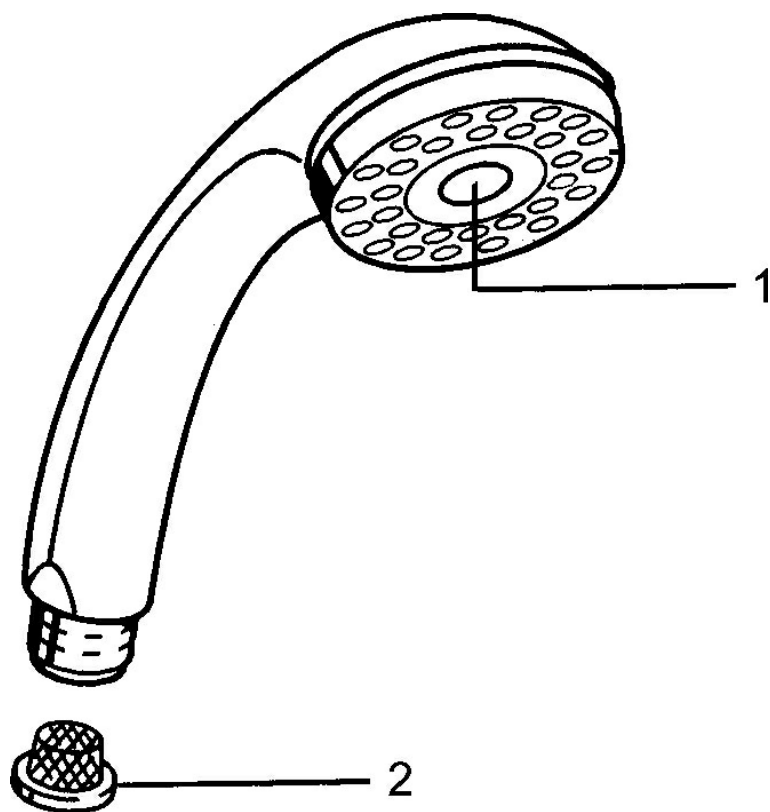

EAN: 4015474675117
static.hansa.com/0433010007

- Solutions de douche
- Equipement auxiliaire
- Protection antitorsion
- Relaxant - Jet d'eau doux, agréable pour tout le corps, Classique - Jet d'eau régulier et doux, Intense - Jet d'eau revigorant
- Filtre(s) à impuretés
- 3 jets

Caractéristiques techniques

Caractéristiques de débit

Débit à 3 bar **15.0 l/min**

Caractéristiques techniques

Alimentation en eau chaude **max. +65°C**
 Pression de service **0.5-5 bar**
 Taille de raccord **G1/2**
 Matériau **Composite**

Règlementations

Norme EN **EN 1112**

Pièces de rechange

SP04330100

	Nom	Code
1	Cache Arrêté	59911288
2	Tête de douche	59906859
N.I.	Inverseur Arrêté	59912238
N.I.	Raccord tuyau, G1/2 Arrêté	59912237