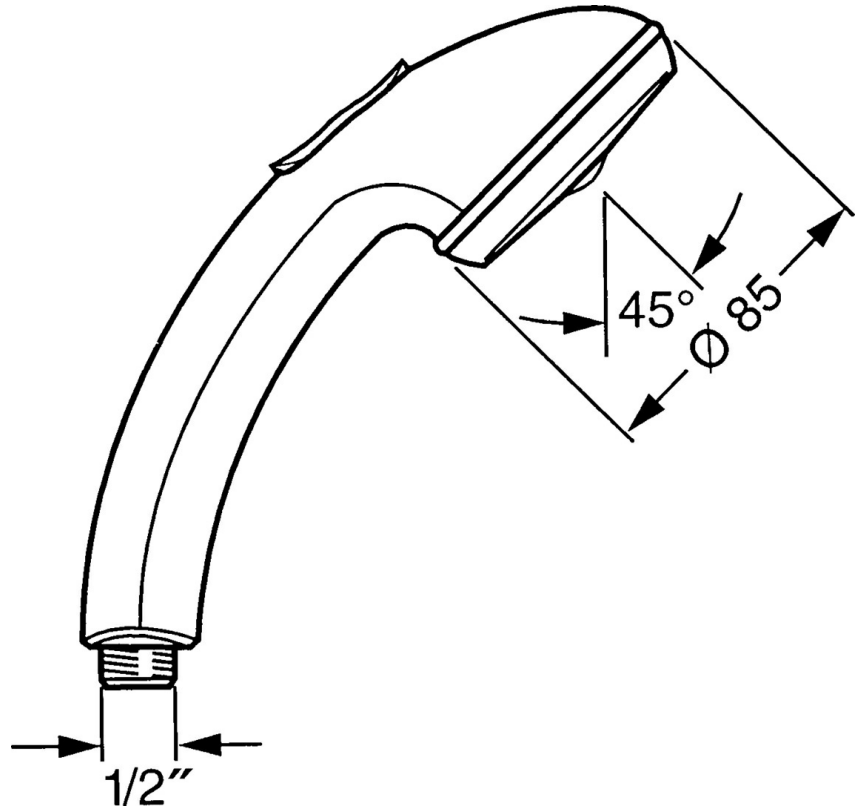

EAN: 4015474675117
static.hansa.com/0433010007

- Solutions de douche
- Equipement auxiliaire
- Protection antitorsion
- Relaxant - Jet d'eau doux, agréable pour tout le corps, Classique - Jet d'eau régulier et doux, Intense - Jet d'eau revigorant
- Filtre(s) à impuretés
- 3 jets

Caractéristiques techniques

Caractéristiques de débit

Débit à 3 bar **15.0 l/min**

Caractéristiques techniques

Alimentation en eau chaude **max. +65°C**
 Pression de service **0.5-5 bar**
 Taille de raccord **G1/2**
 Matériau **Composite**

Règlementations

Norme EN **EN 1112**

Pièces de rechange

SP04330100

	Nom	Code
1	Cache Arrêté	59911288
2	Tête de douche	59906859
N.I.	Inverseur Arrêté	59912238
N.I.	Raccord tuyau, G1/2 Arrêté	59912237