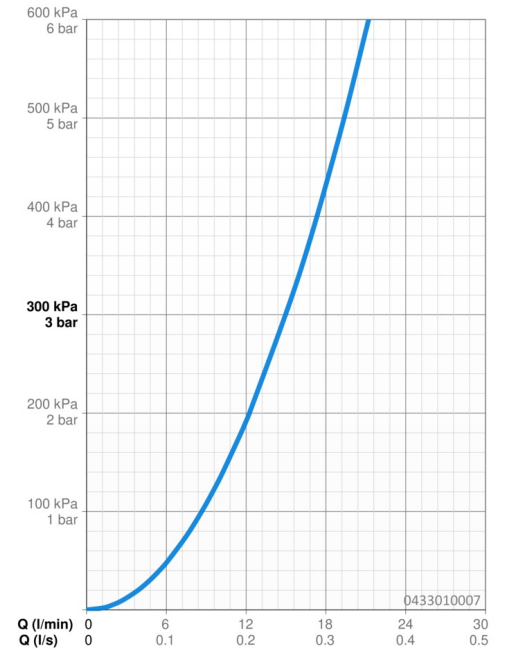

Technische Daten

Durchflusseigenschaften

Durchfluss bei 3 bar **15.0 l/min**

Technische Eigenschaften

Warmwasserversorgung **max. +65°C**
Arbeitsdruck **0.5-5 bar**
Anschlussgröße **G1/2**
Werkstoff **Verbundwerkstoff**

Vorschriften

EN Standard **EN 1112**