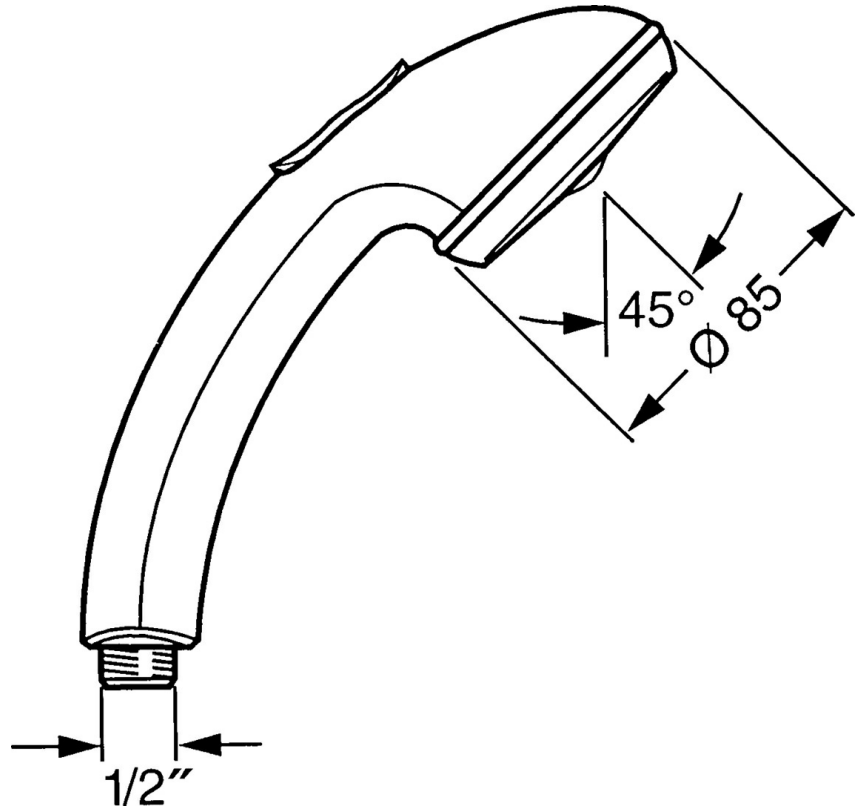

EAN: 4015474675117  
[static.hansa.com/0433010007](https://static.hansa.com/0433010007)

- Dusche
- Zubehör
- Twist guard, Verdrehschutz für Brauseschlauch
- Entspannend - Sanfter Wasserstrahl, angenehm für den ganzen Körper, Normal - Gleichmäßiger und weicher Wasserstrahl, Intensiv - Belebender Wasserstrahl
- Schmutzfilter
- 3-strahlig

### Technische Eigenschaften

Warmwasserversorgung **max. +65°C**  
 Arbeitsdruck **0.5-5 bar**  
 Anschlussgröße **G1/2**  
 Werkstoff **Verbundwerkstoff**