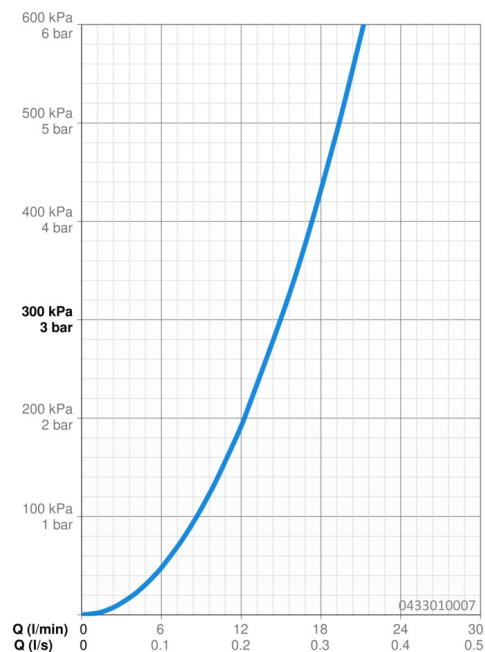

Technické údaje

Vlastnosti průtoku

Průtokové množství při 3 bar **15.0 l/min**

Technické vlastnosti

Zdroj teplé vody **max. +65°C**
Pracovní tlak **0.5-5 bar**
Velikost přípojky **G1/2**
Materiál **Kompozit**

Předpisy

Norma EN **EN 1112**