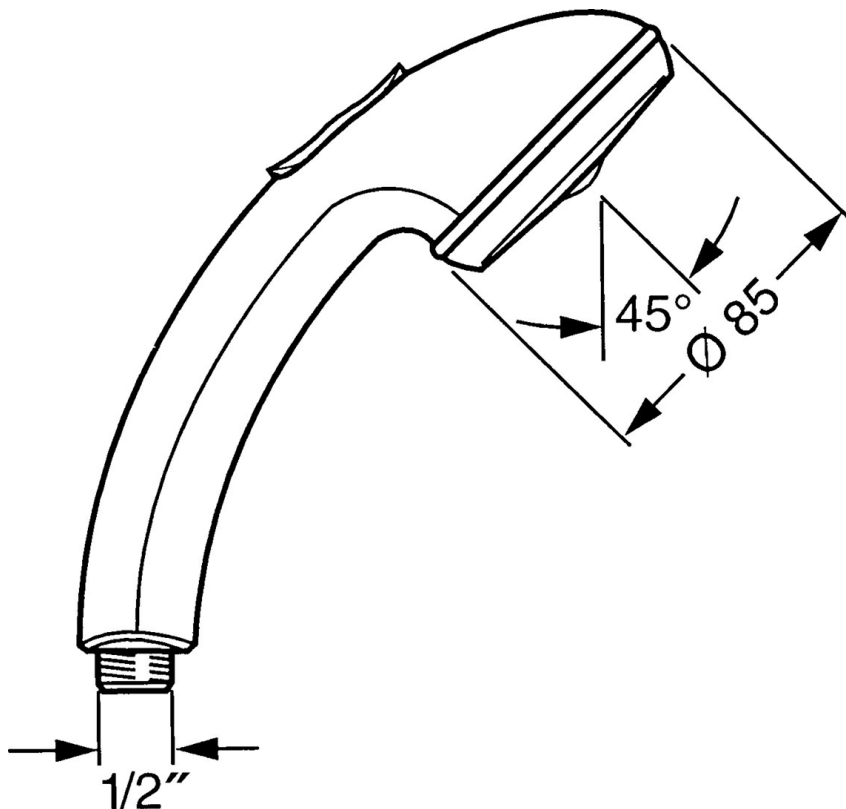

EAN: 4015474675117
static.hansa.com/0433010007

- Řešení pro sprchy
- Příslušenství
- Sprchová hadice s ochranou proti překroucení
- Relaxační - Jemný proud vody, příjemný pro celé tělo,
- Normální - Rovnoměrný a jemný proud vody, Intenzivní - povzbuzující proud vody
- Filtr(y) na nečistoty
- 3 proudy

Technické údaje

Vlastnosti průtoku

Průtokové množství při 3 bar **15.0 l/min**

Technické vlastnosti

Zdroj teplé vody **max. +65°C**
 Pracovní tlak **0.5-5 bar**
 Velikost přípojky **G1/2**
 Materiál **Kompozit**

Předpisy

Norma EN **EN 1112**

Náhradní díly

SP04330100

	Název	Kód
1	Kryt Ukončeno	59911288
2	Filtr	59906859
N.I.	Přepínač Ukončeno	59912238
N.I.	Šroubení pro připojení hadice, G1/2 Ukončeno	59912237