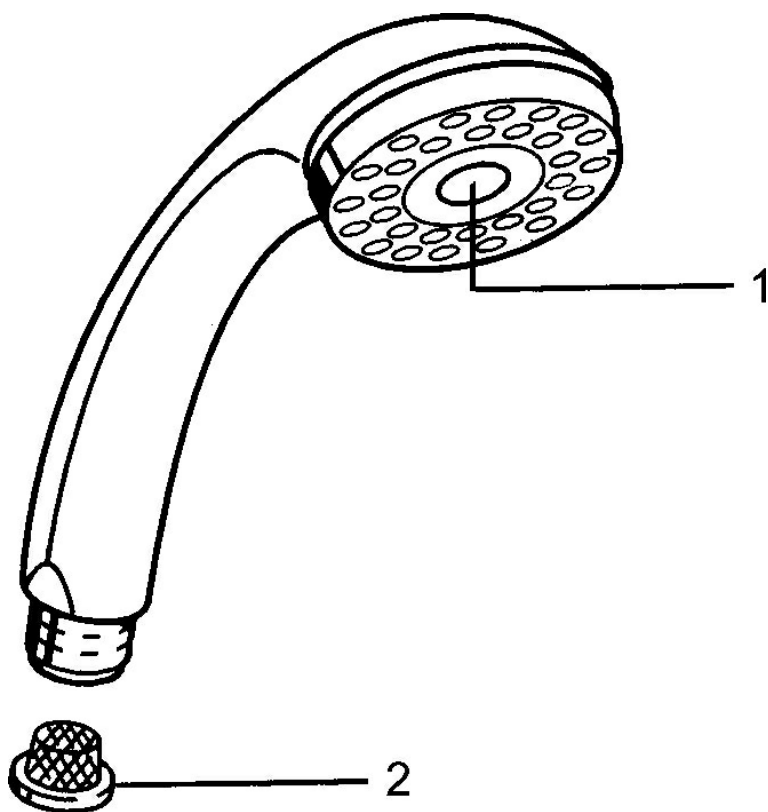

EAN: 4015474675117
static.hansa.com/0433010007

- Řešení pro sprchy
- Příslušenství
- Sprchová hadice s ochranou proti překroucení
- Relaxační - Jemný proud vody, příjemný pro celé tělo,
- Normální - Rovnoměrný a jemný proud vody, Intenzivní - povzbuzující proud vody
- Filtr(y) na nečistoty
- 3 proudy

Technické údaje

Vlastnosti průtoku

Průtokové množství při 3 bar **15.0 l/min**

Technické vlastnosti

Zdroj teplé vody **max. +65°C**
 Pracovní tlak **0.5-5 bar**
 Velikost přípojky **G1/2**
 Materiál **Kompozit**

Předpisy

Norma EN **EN 1112**

Náhradní díly

SP04330100

	Název	Kód
1	Kryt Ukončeno	59911288
2	Filtr	59906859
N.I.	Přepínač Ukončeno	59912238
N.I.	Šroubení pro připojení hadice, G1/2 Ukončeno	59912237