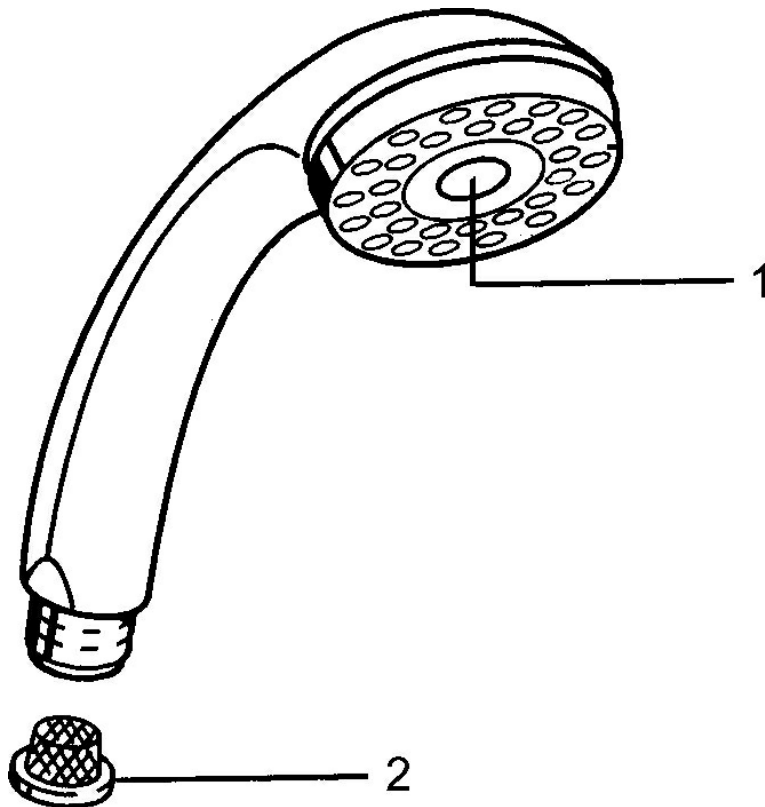

Reserveonderdelen

SP04330100

	Naam	Code
1	Kap Stopgezet	59911288
2	Filter sproeier	59906859
N.I.	Omsteller Chroom Stopgezet	59912238
N.I.	Koppelstuk flexibel, G1/2 Stopgezet	59912237