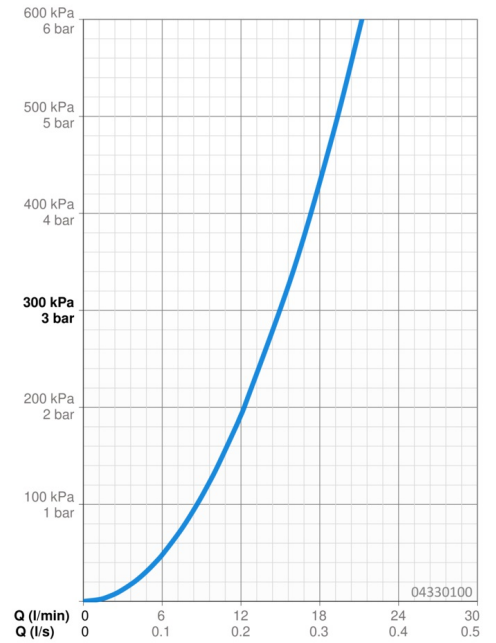

Technische gegevens

Doorstromingseigenschappen

Doorstroomhoeveelheid bij 3 bar **15.0 l/min**

Technische eigenschappen

Warmwatertoevoer **max. +65°C**
Werkdruk **0.5-5 bar**
Aansluitmaat **G1/2**
Materiaal **Composite**

Voorschriften

EN-norm **EN 1112**