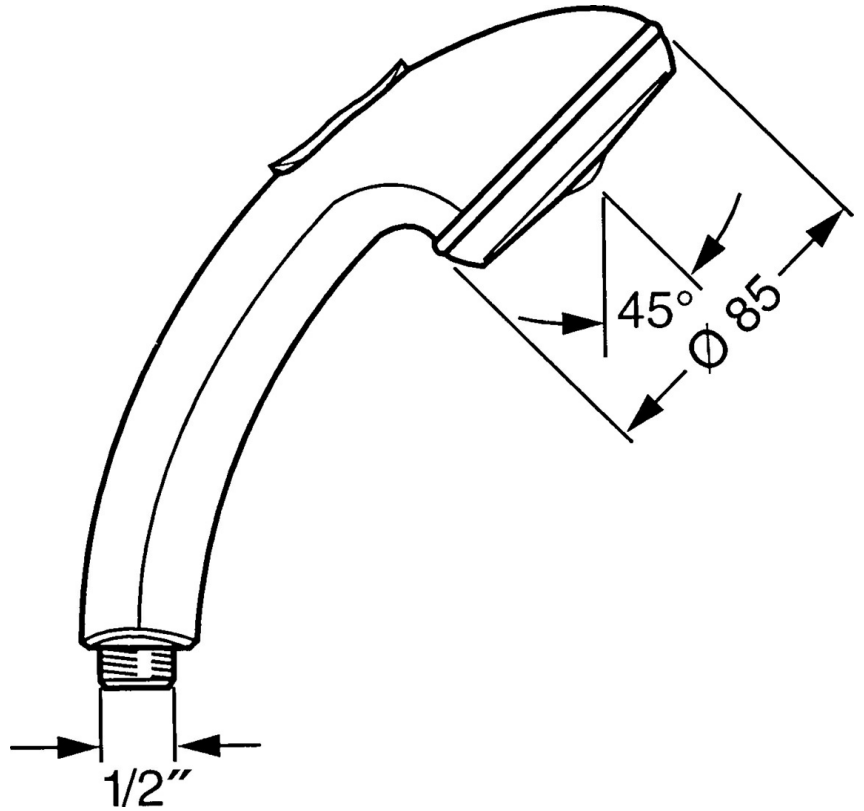

EAN: 4015474673182  
[static.hansa.com/04330100](https://static.hansa.com/04330100)

- Douche oplossingen
- Hulpuitrustingen
- Chrom
- Twist guard, draaibeveiliging voor doucheslang
- Ontspannend – zachte waterstroom, aangenaam voor het hele lichaam, Normaal – gelijkmatige en zachte waterstroom, Intens – stimulerende waterstroom
- Vuilfilter(s)
- 3-stralig

### Technische eigenschappen

Warmwatertoevoer **max. +65°C**  
 Werkdruk **0.5-5 bar**  
 Aansluitmaat **G1/2**  
 Materiaal **Composite**