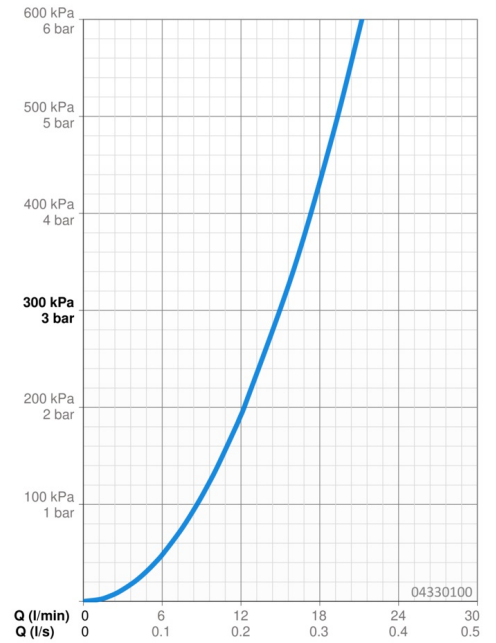

Caractéristiques techniques

Caractéristiques de débit

Débit à 3 bar **15.0 l/min**

Caractéristiques techniques

Alimentation en eau chaude **max. +65°C**
Pression de service **0.5-5 bar**
Taille de raccord **G1/2**
Matériau **Composite**

Règlementations

Norme EN **EN 1112**