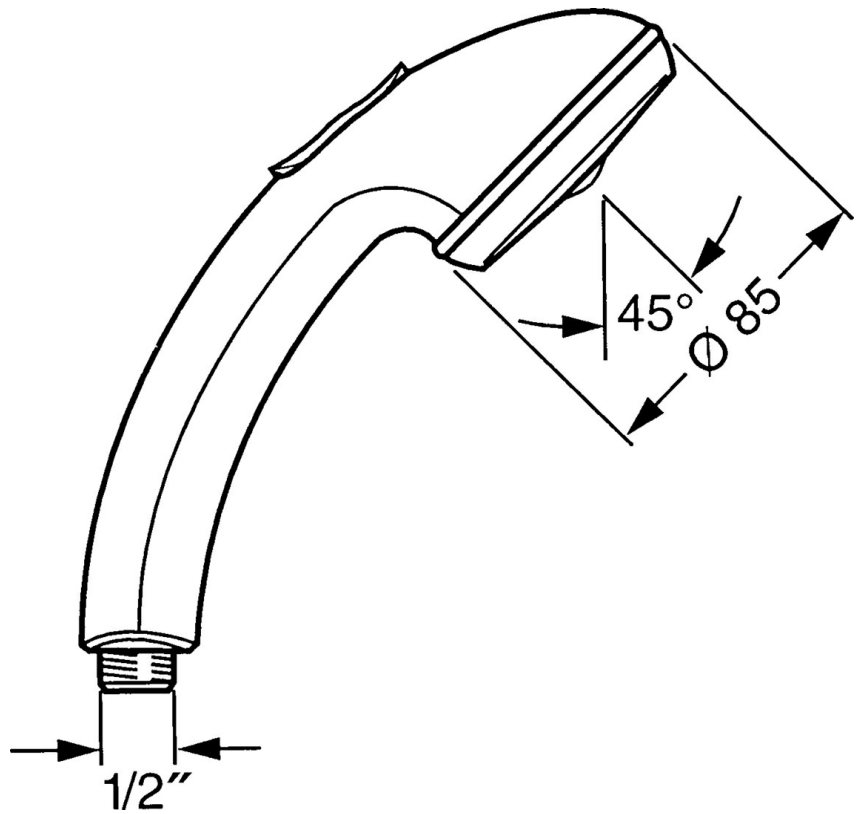

EAN: 4015474673182
static.hansa.com/04330100

- Solutions de douche
- Equipement auxiliaire
- Chrome
- Protection antitorsion
- Relaxant - Jet d'eau doux, agréable pour tout le corps,
- Classique - Jet d'eau régulier et doux, Intense - Jet d'eau revigorant
- Filtre(s) à impuretés
- 3 jets

Caractéristiques techniques

Caractéristiques de débit

Débit à 3 bar **15.0 l/min**

Caractéristiques techniques

Alimentation en eau chaude **max. +65°C**
 Pression de service **0.5-5 bar**
 Taille de raccord **G1/2**
 Matériau **Composite**

Règlementations

Norme EN **EN 1112**

Pièces de rechange

SP04330100

	Nom	Code
1	Cache Arrêté	59911288
2	Tête de douche	59906859
N.I.	Inverseur Arrêté	59912238
N.I.	Raccord tuyau, G1/2 Arrêté	59912237