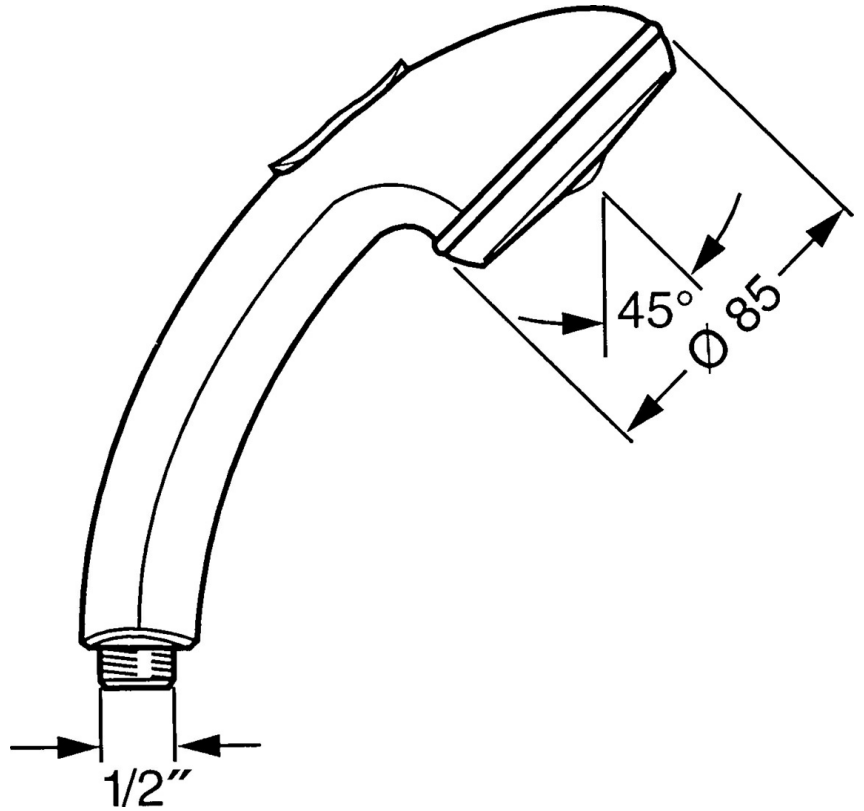

EAN: 4015474673182
static.hansa.com/04330100

- Dusche
- Zubehör
- Chrom
- Twist guard, Verdreherschutz für Brauseschlauch
- Entspannend - Sanfter Wasserstrahl, angenehm für den ganzen Körper, Normal - Gleichmäßiger und weicher Wasserstrahl, Intensiv - Belebender Wasserstrahl
- Schmutzfilter
- 3-strahlig

Technische Daten

Durchflusseigenschaften

Durchfluss bei 3 bar **15.0 l/min**

Technische Eigenschaften

Warmwasserversorgung **max. +65°C**
 Arbeitsdruck **0.5-5 bar**
 Anschlussgröße **G1/2**
 Werkstoff **Verbundwerkstoff**

Vorschriften

EN Standard **EN 1112**

Ersatzteile

SP04330100

	Name	Art.-Nr.
1	Abdeckung Ausgelaufen	59911288
2	Sieb	59906859
N.I.	Umstellung Ausgelaufen	59912238
N.I.	Schlauchanschluß, G1/2 Ausgelaufen	59912237