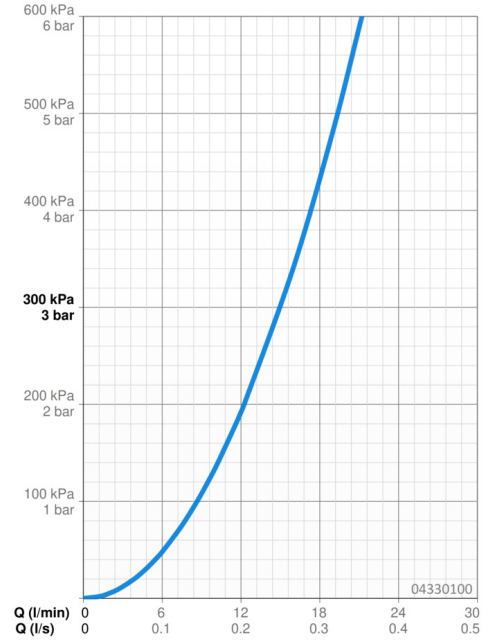

Technische Daten

Durchflusseigenschaften

Durchfluss bei 3 bar **15.0 l/min**

Technische Eigenschaften

Warmwasserversorgung **max. +65°C**
Arbeitsdruck **0.5-5 bar**
Anschlussgröße **G1/2**
Werkstoff **Verbundwerkstoff**

Vorschriften

EN Standard **EN 1112**