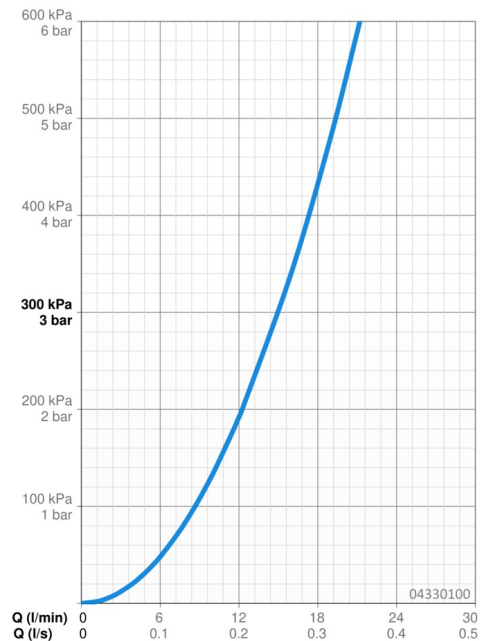

Technické údaje

Vlastnosti průtoku

Průtokové množství při 3 bar **15.0 l/min**

Technické vlastnosti

Zdroj teplé vody **max. +65°C**
Pracovní tlak **0.5-5 bar**
Velikost přípojky **G1/2**
Materiál **Kompozit**

Předpisy

Norma EN **EN 1112**