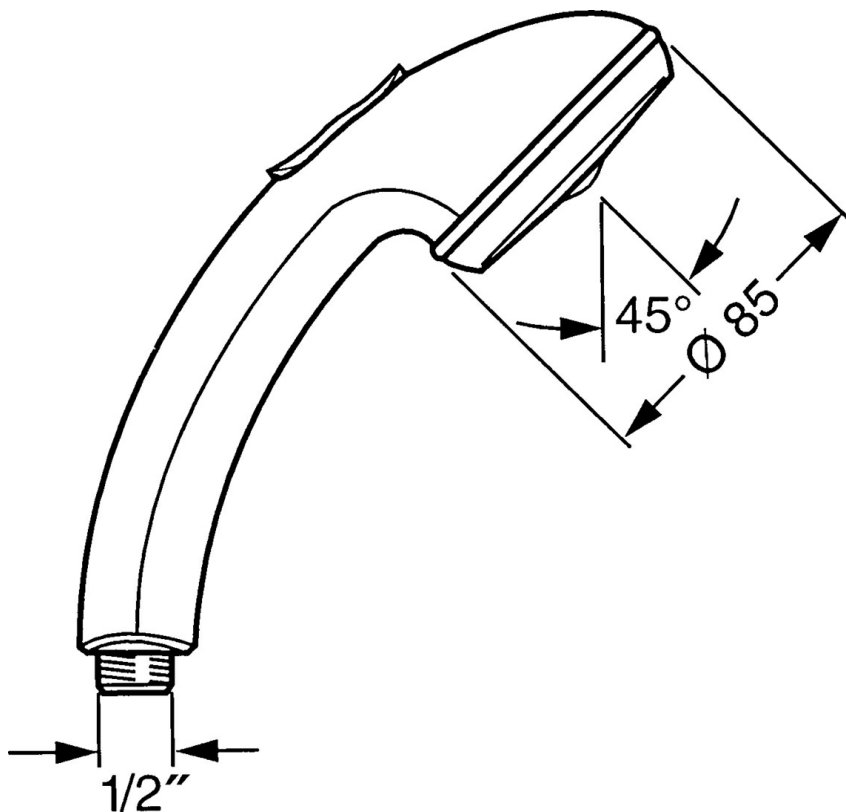

EAN: 4015474673182
static.hansa.com/04330100

- Řešení pro sprchy
- Příslušenství
- Chrom
- Sprchová hadice s ochranou proti překroucení
- Relaxační - Jemný proud vody, příjemný pro celé tělo,
- Normální - Rovnoměrný a jemný proud vody, Intenzivní - povzbuzující proud vody
- Filtr(y) na nečistoty
- 3 proudy

Technické údaje

Vlastnosti průtoku

Průtokové množství při 3 bar **15.0 l/min**

Technické vlastnosti

Zdroj teplé vody **max. +65°C**
 Pracovní tlak **0.5-5 bar**
 Velikost přípojky **G1/2**
 Materiál **Kompozit**

Předpisy

Norma EN **EN 1112**

Náhradní díly

SP04330100

	Název	Kód
1	Kryt Ukončeno	59911288
2	Filtr	59906859
N.I.	Přepínač Ukončeno	59912238
N.I.	Šroubení pro připojení hadice, G1/2 Ukončeno	59912237