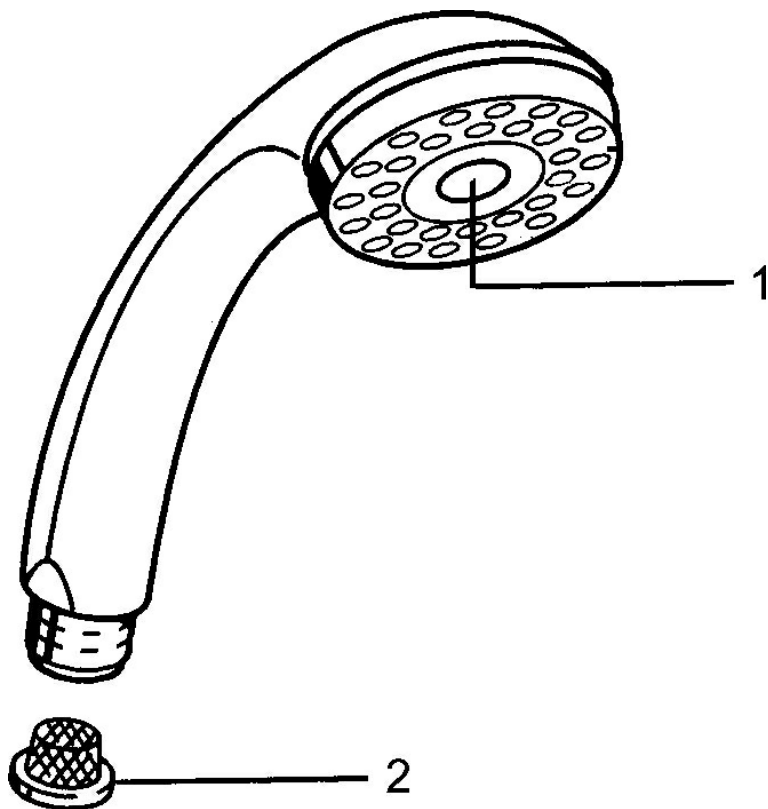

EAN: 4015474673182
static.hansa.com/04330100

- Řešení pro sprchy
- Příslušenství
- Chrom
- Sprchová hadice s ochranou proti překroucení
- Relaxační - Jemný proud vody, příjemný pro celé tělo,
- Normální - Rovnoměrný a jemný proud vody, Intenzivní - povzbuzující proud vody
- Filtr(y) na nečistoty
- 3 proudy

Technické údaje

Vlastnosti průtoku

Průtokové množství při 3 bar **15.0 l/min**

Technické vlastnosti

Zdroj teplé vody **max. +65°C**
 Pracovní tlak **0.5-5 bar**
 Velikost přípojky **G1/2**
 Materiál **Kompozit**

Předpisy

Norma EN **EN 1112**

Náhradní díly

SP04330100

	Název	Kód
1	Kryt Ukončeno	59911288
2	Filtr	59906859
N.I.	Přepínač Ukončeno	59912238
N.I.	Šroubení pro připojení hadice, G1/2 Ukončeno	59912237