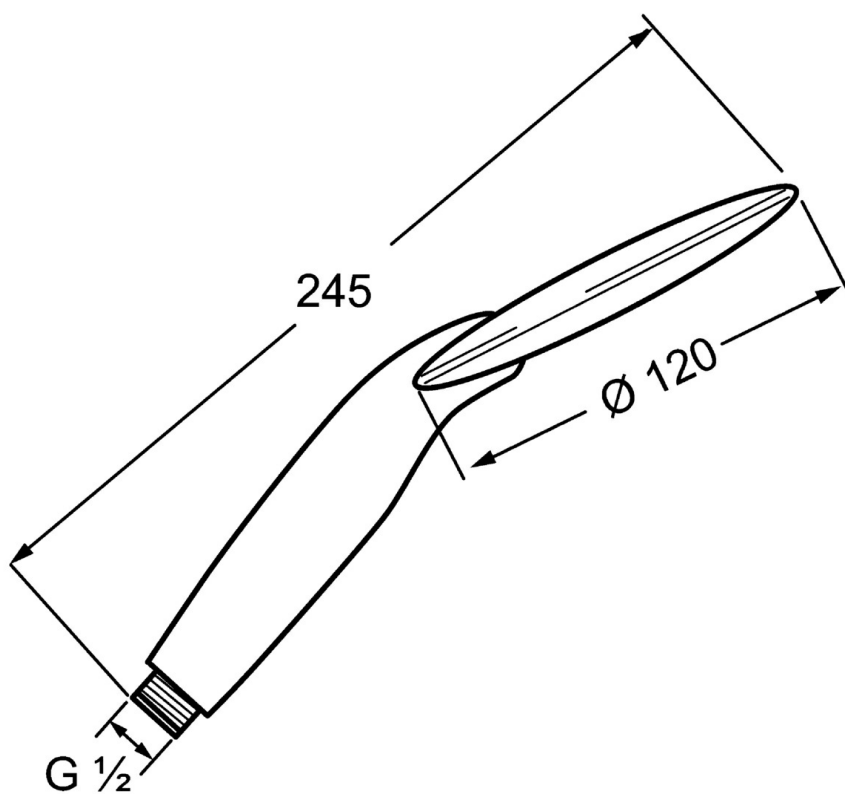

EAN: 4015474141100
static.hansa.com/04320200

- Soluzioni doccia
- Accessori
- Cromo
- Tecnologia di protezione anticalcare
- Poggia - Getto d'acqua uniforme e forte, Sensibile - Getto d'acqua delicato
- Filtro/i anti-impurità
- Laminare
- 2 getti

Dati tecnici

Caratteristiche flusso

Portata 3 bar **12.0 l/min**

Caratteristiche tecniche

Fornitura di acqua calda **max. +65°C**
Pressione di esercizio **0.5-5 bar**
Materiale **Composite**

Norme

Standard EN **EN 1112**