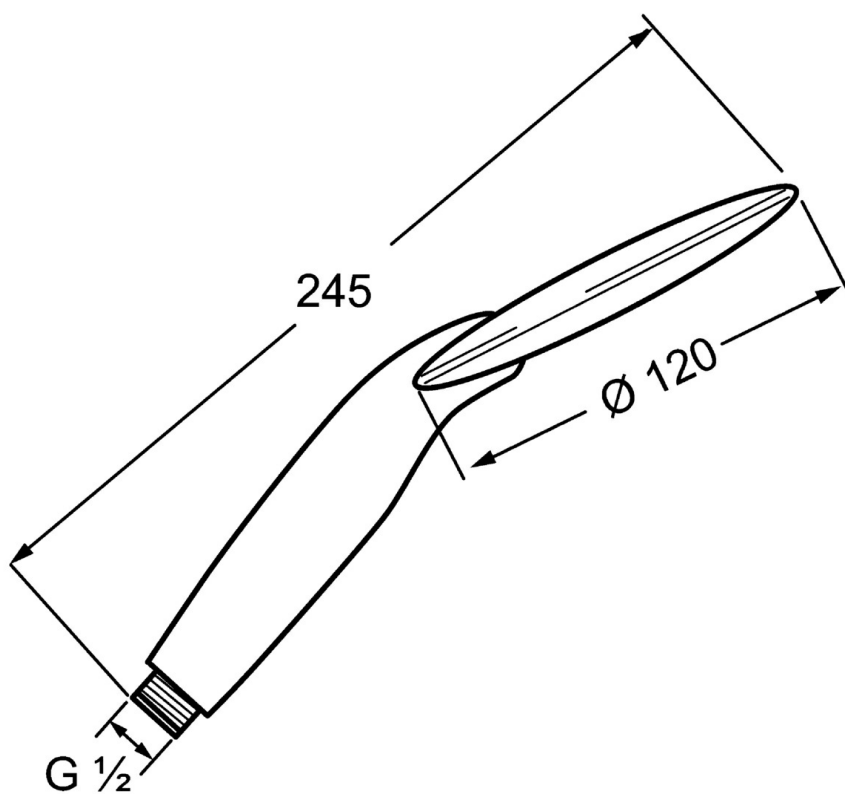

EAN: 4015474141100
static.hansa.com/04320200

- Solutions de douche
- Equipement auxiliaire
- Chrome
- Technologie de protection anti calcaire
- Pluie - Jet d'eau régulier et puissant, Sensitif - Jet d'eau doux
- Filtre(s) à impuretés
- Laminaire
- 2 jets

Caractéristiques techniques

Caractéristiques de débit

Débit à 3 bar **12.0 l/min**

Caractéristiques techniques

Alimentation en eau chaude **max. +65°C**
Pression de service **0.5-5 bar**
Matériau **Composite**