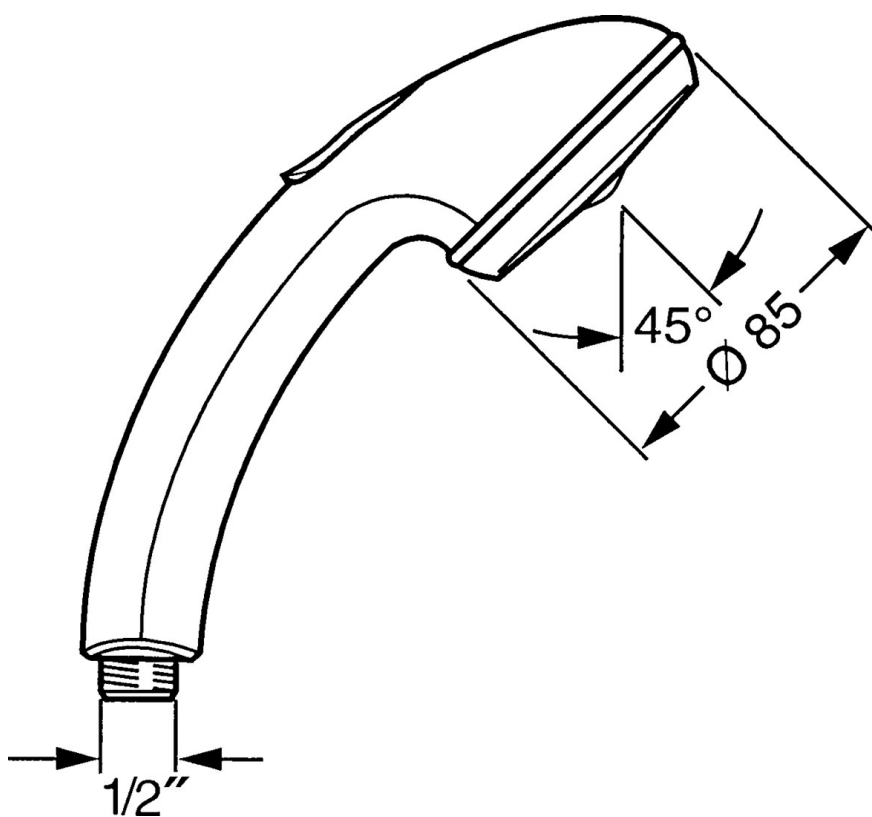

EAN: 4015474673441
static.hansa.com/0432010092

- Riešenia pre sprchy
- Príslušenstvo
- Sprchová hadica s ochranou proti prekrúteniu
- Relaxačný - jemný prúd vody, príjemný pre celé telo,
Normálny - Rovnomerný a jemný prúd vody
- Filter, filtre na nečistoty
- 2-prúdová

Technické údaje

Vlastnosti prietoku

Prietok pri tlaku 3 bar **16.8 l/min**

Technické vlastnosti

Dodávka teplej vody **max. +65°C**
 Pracovný tlak **0.5-5 bar**
 Spojovacia veľkosť **G1/2**
 Materiál **Kompozit**

Predpisy

Norma EN **EN 1112**

Náhradné diely

SP04320100

| | Názov | Kód |
|------|---|----------|
| 1 | Krytka Ukončené | 59911288 |
| 2 | Filtre | 59906859 |
| N.I. | Šróbenie pre pripojenie hadice, G1/2 Ukončené | 59912237 |