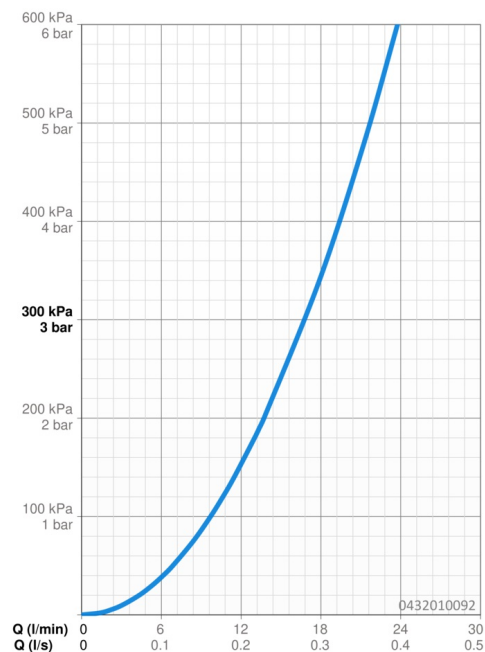

Technické údaje

Vlastnosti prietoku

Prietok pri tlaku 3 bar **16.8 l/min**

Technické vlastnosti

Dodávka teplej vody **max. +65°C**
Pracovný tlak **0.5-5 bar**
Spojovacia veľkosť **G1/2**
Materiál **Kompozit**

Predpisy

Norma EN **EN 1112**