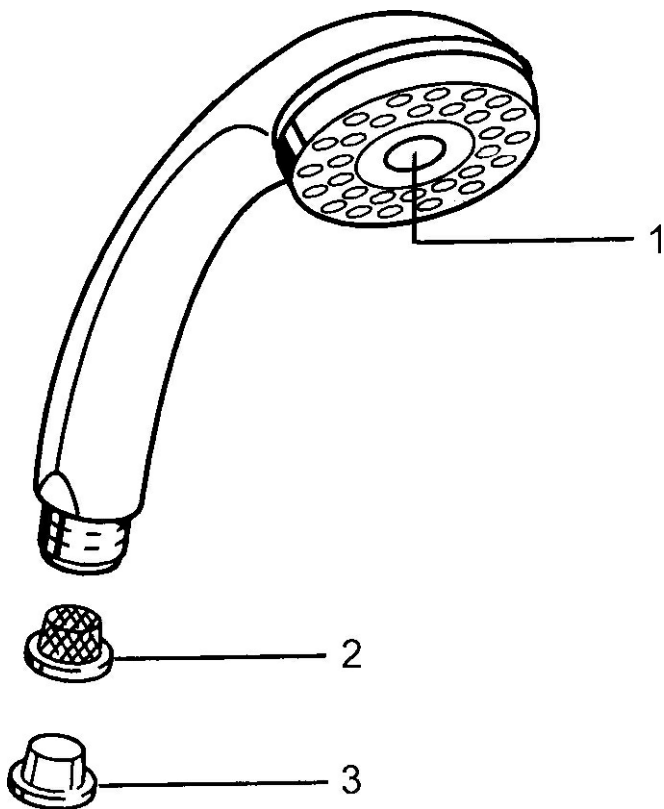

EAN: 4015474673441
static.hansa.com/0432010092

- Riešenia pre sprchy
- Príslušenstvo
- Sprchová hadica s ochranou proti prekrúteniu
- Relaxačný - jemný prúd vody, príjemný pre celé telo,
Normálny - Rovnomerný a jemný prúd vody
- Filter, filtre na nečistoty
- 2-prúdová

Technické údaje

Vlastnosti prietoku

Prietok pri tlaku 3 bar **16.8 l/min**

Technické vlastnosti

Dodávka teplej vody **max. +65°C**
 Pracovný tlak **0.5-5 bar**
 Spojovacia veľkosť **G1/2**
 Materiál **Kompozit**

Predpisy

Norma EN **EN 1112**

Náhradné diely

SP04320100

| | Názov | Kód |
|------|---|----------|
| 1 | Krytka Ukončené | 59911288 |
| 2 | Filtre | 59906859 |
| N.I. | Šróbenie pre pripojenie hadice, G1/2 Ukončené | 59912237 |