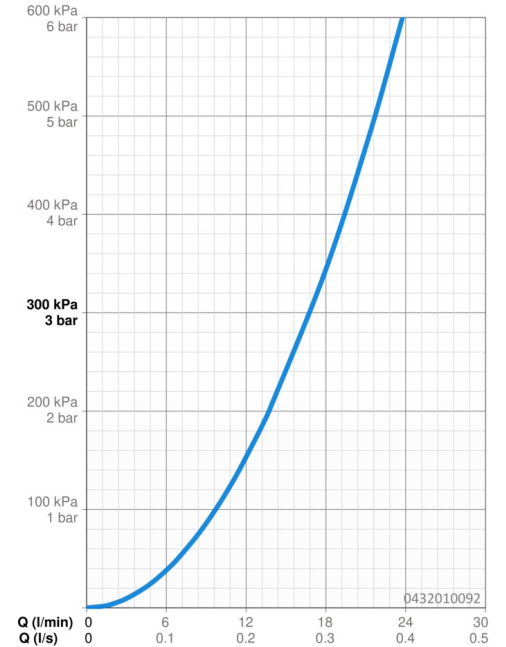

Technische gegevens

Doorstromingseigenschappen

Doorstroomhoeveelheid bij 3 bar **16.8 l/min**

Technische eigenschappen

Warmwatertoevoer **max. +65°C**
Werkdruk **0.5-5 bar**
Aansluitmaat **G1/2**
Materiaal **Composite**

Voorschriften

EN-norm **EN 1112**