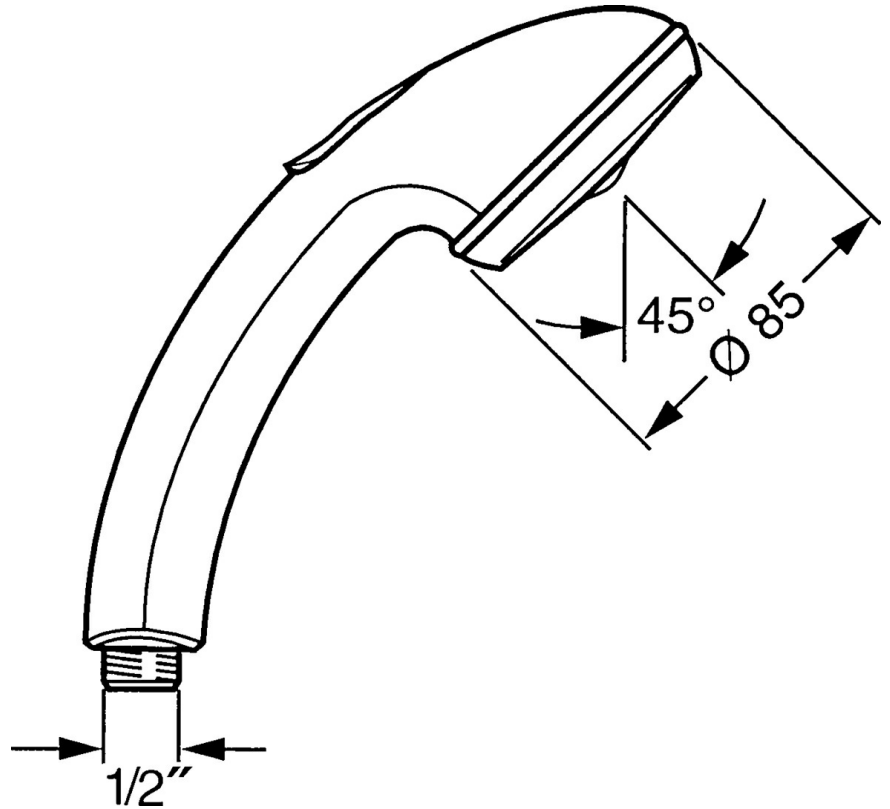

EAN: 4015474673441
static.hansa.com/0432010092

- Douche oplossingen
- Hulpuitrustingen
- Twist guard, draaibeveiliging voor doucheslang
- Ontspannend – zachte waterstroom, aangenaam voor het hele lichaam, Normaal – gelijkmatige en zachte waterstroom
- Vuilfilter(s)
- 2-stralig

Technische gegevens

Doorstromingseigenschappen

Doorstroomhoeveelheid bij 3 bar **16.8 l/min**

Technische eigenschappen

Warmwatertoevoer **max. +65°C**
 Werkdruk **0.5-5 bar**
 Aansluitmaat **G1/2**
 Materiaal **Composite**

Voorschriften

EN-norm **EN 1112**

Reserveonderdelen

SP04320100

	Naam	Code
1	Kap Stopgezet	59911288
2	Filter sproeier	59906859
N.I.	Koppelstuk flexibel, G1/2 Stopgezet	59912237