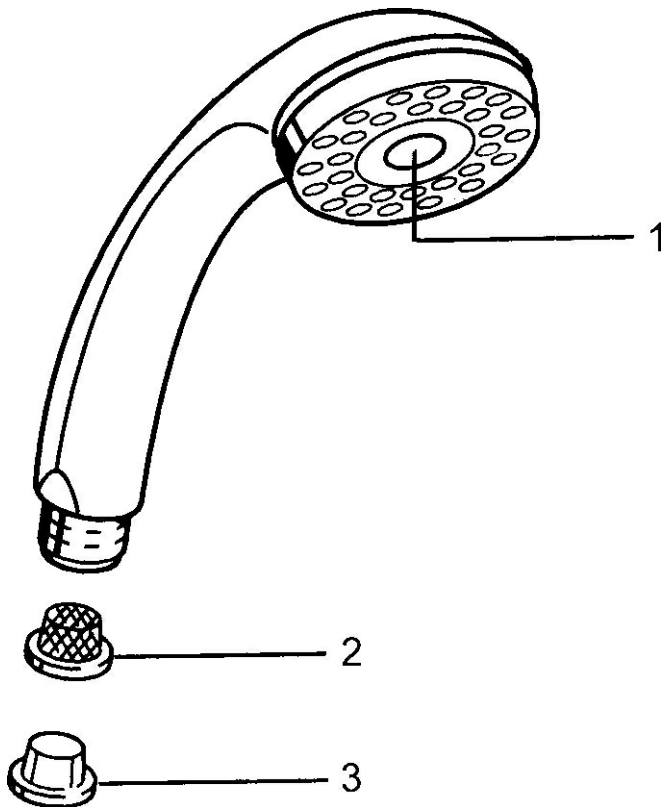

EAN: 4015474673441
static.hansa.com/0432010092

- Douche oplossingen
- Hulpuitrustingen
- Twist guard, draaibeveiliging voor doucheslang
- Ontspannend – zachte waterstroom, aangenaam voor het hele lichaam, Normaal – gelijkmatige en zachte waterstroom
- Vuilfilter(s)
- 2-stralig

Technische gegevens

Doorstromingseigenschappen

Doorstroomhoeveelheid bij 3 bar **16.8 l/min**

Technische eigenschappen

Warmwatertoevoer **max. +65°C**
 Werkdruk **0.5-5 bar**
 Aansluitmaat **G1/2**
 Materiaal **Composite**

Voorschriften

EN-norm **EN 1112**

Reserveonderdelen

SP04320100

	Naam	Code
1	Kap Stopgezet	59911288
2	Filter sproeier	59906859
N.I.	Koppelstuk flexibel, G1/2 Stopgezet	59912237