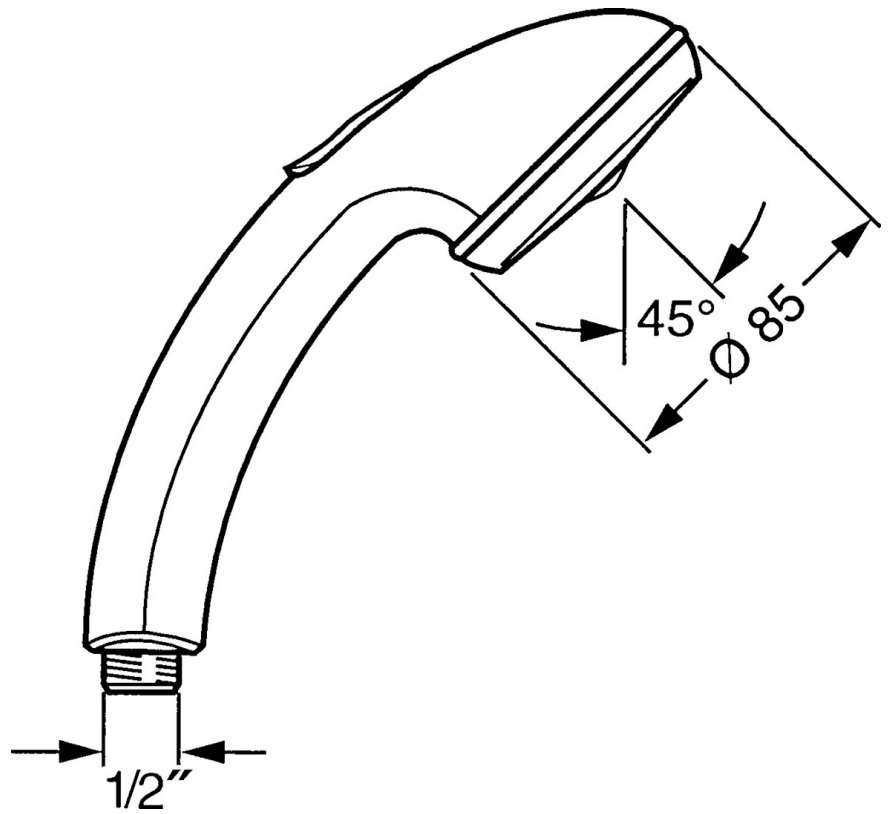

EAN: 4015474673441
static.hansa.com/0432010092

- Solutions de douche
- Equipement auxiliaire
- Protection antitorsion
- Relaxant - Jet d'eau doux, agréable pour tout le corps,
Classique - Jet d'eau régulier et doux
- Filtre(s) à impuretés
- 2 jets

Caractéristiques techniques

Caractéristiques de débit

Débit à 3 bar **16.8 l/min**

Caractéristiques techniques

Alimentation en eau chaude **max. +65°C**
 Pression de service **0.5-5 bar**
 Taille de raccord **G1/2**
 Matériau **Composite**

Règlementations

Norme EN **EN 1112**

Pièces de rechange

SP04320100

	Nom	Code
1	Cache Arrêté	59911288
2	Tête de douche	59906859
N.I.	Raccord tuyau, G1/2 Arrêté	59912237