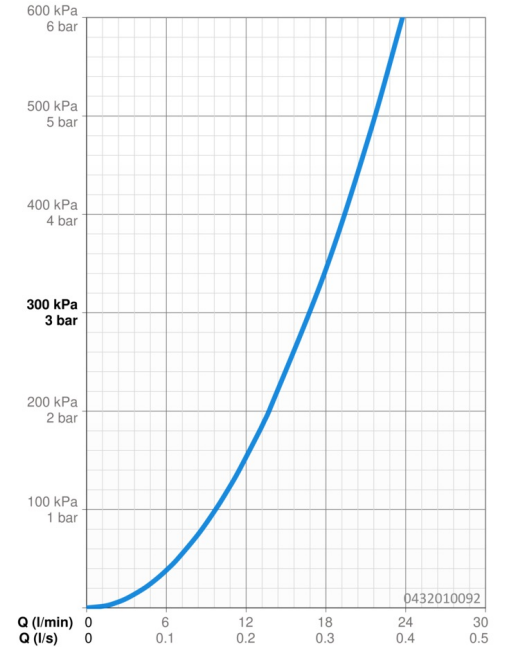

Caractéristiques techniques

Caractéristiques de débit

Débit à 3 bar **16.8 l/min**

Caractéristiques techniques

Alimentation en eau chaude **max. +65°C**
Pression de service **0.5-5 bar**
Taille de raccord **G1/2**
Matériau **Composite**

Règlementations

Norme EN **EN 1112**