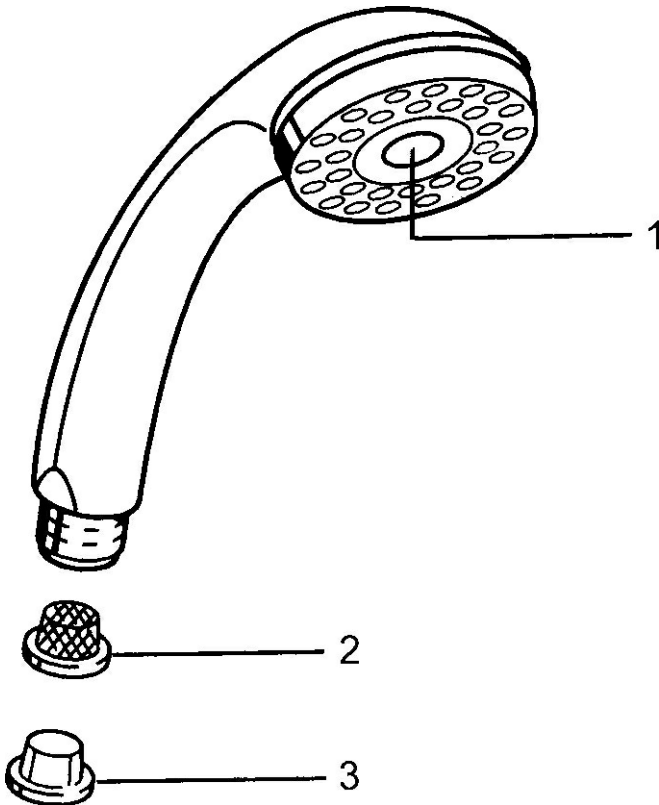

EAN: 4015474673441
static.hansa.com/0432010092

- Solutions de douche
- Equipement auxiliaire
- Protection antitorsion
- Relaxant - Jet d'eau doux, agréable pour tout le corps,
Classique - Jet d'eau régulier et doux
- Filtre(s) à impuretés
- 2 jets

Caractéristiques techniques

Caractéristiques de débit

Débit à 3 bar **16.8 l/min**

Caractéristiques techniques

Alimentation en eau chaude **max. +65°C**
 Pression de service **0.5-5 bar**
 Taille de raccord **G1/2**
 Matériau **Composite**

Règlementations

Norme EN **EN 1112**

Pièces de rechange

SP04320100

	Nom	Code
1	Cache Arrêté	59911288
2	Tête de douche	59906859
N.I.	Raccord tuyau, G1/2 Arrêté	59912237