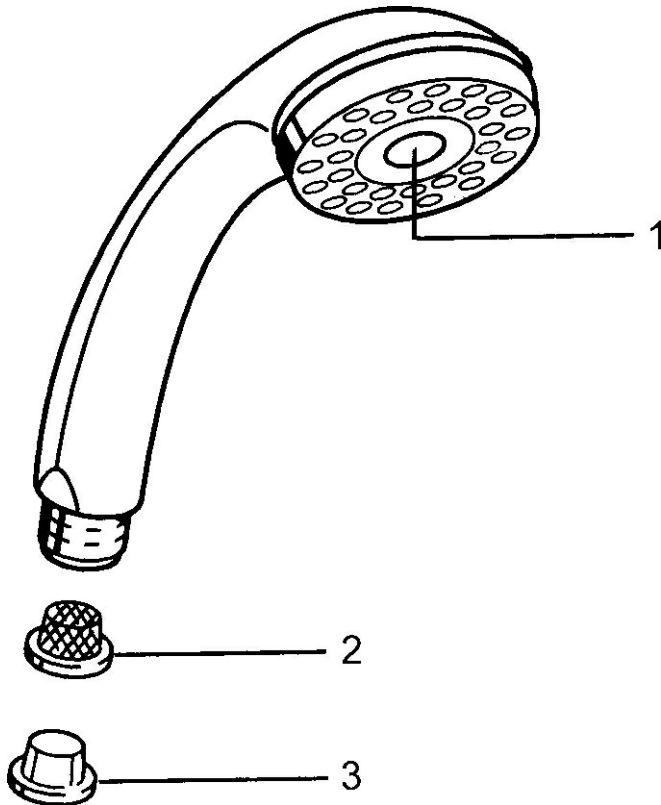

EAN: 4015474673441
static.hansa.com/0432010092

- Dusche
- Zubehör
- Twist guard, Verdrehschutz für Brauseschlauch
- Entspannend - Sanfter Wasserstrahl, angenehm für den ganzen Körper, Normal - Gleichmäßiger und weicher Wasserstrahl
- Schmutzfilter
- 2-strahlig

Technische Daten

Durchflusseigenschaften

Durchfluss bei 3 bar **16.8 l/min**

Technische Eigenschaften

Warmwasserversorgung **max. +65°C**
 Arbeitsdruck **0.5-5 bar**
 Anschlussgröße **G1/2**
 Werkstoff **Verbundwerkstoff**

Vorschriften

EN Standard **EN 1112**

Ersatzteile

SP04320100

	Name	Art.-Nr.
1	Abdeckung Ausgelaufen	59911288
2	Sieb	59906859
N.I.	Schlauchanschluß, G1/2 Ausgelaufen	59912237