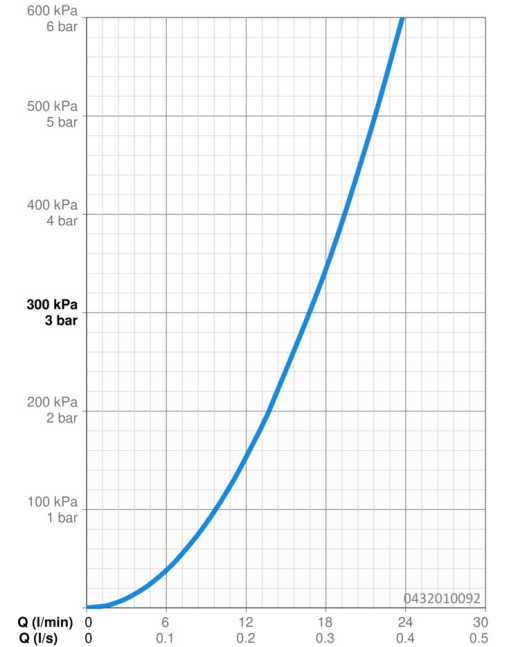

Technische Daten

Durchflusseigenschaften

Durchfluss bei 3 bar **16.8 l/min**

Technische Eigenschaften

Warmwasserversorgung **max. +65°C**
Arbeitsdruck **0.5-5 bar**
Anschlussgröße **G1/2**
Werkstoff **Verbundwerkstoff**

Vorschriften

EN Standard **EN 1112**