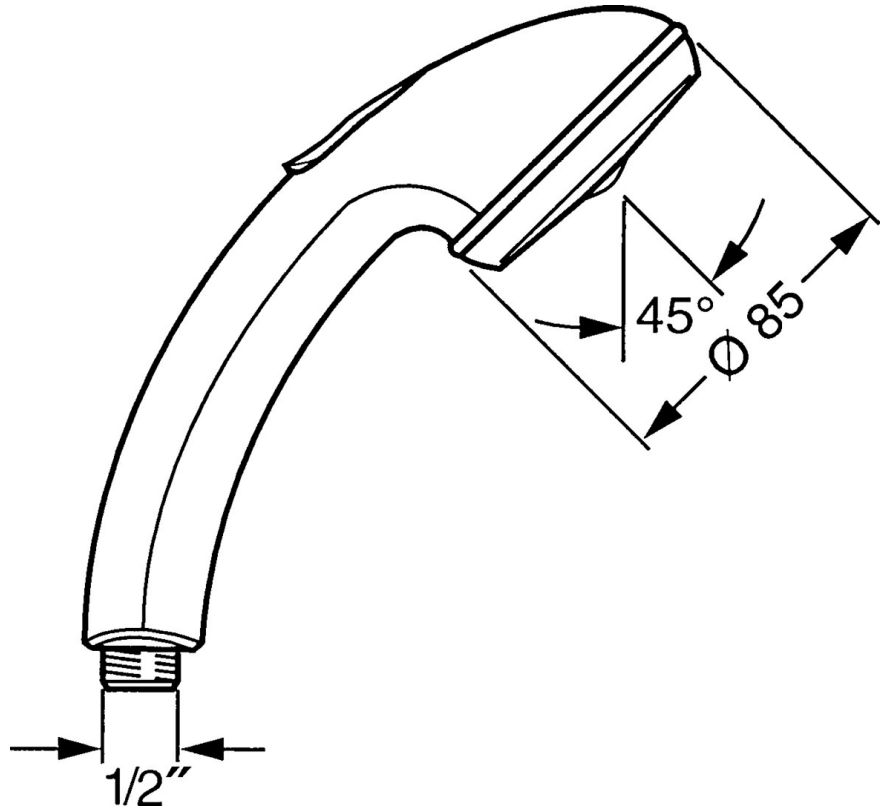

EAN: 4015474673441
static.hansa.com/0432010092

- Dusche
- Zubehör
- Twist guard, Verdrehschutz für Brauseschlauch
- Entspannend - Sanfter Wasserstrahl, angenehm für den ganzen Körper, Normal - Gleichmäßiger und weicher Wasserstrahl
- Schmutzfilter
- 2-strahlig

Technische Daten

Durchflusseigenschaften

Durchfluss bei 3 bar **16.8 l/min**

Technische Eigenschaften

Warmwasserversorgung **max. +65°C**
 Arbeitsdruck **0.5-5 bar**
 Anschlussgröße **G1/2**
 Werkstoff **Verbundwerkstoff**

Vorschriften

EN Standard **EN 1112**

Ersatzteile

SP04320100

	Name	Art.-Nr.
1	Abdeckung Ausgelaufen	59911288
2	Sieb	59906859
N.I.	Schlauchanschluß, G1/2 Ausgelaufen	59912237