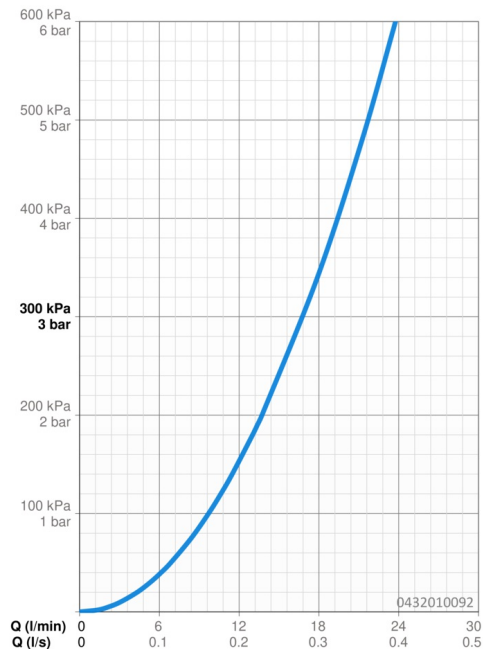

Technické údaje

Vlastnosti průtoku

Průtokové množství při 3 bar **16.8 l/min**

Technické vlastnosti

Zdroj teplé vody **max. +65°C**
Pracovní tlak **0.5-5 bar**
Velikost přípojky **G1/2**
Materiál **Kompozit**

Předpisy

Norma EN **EN 1112**