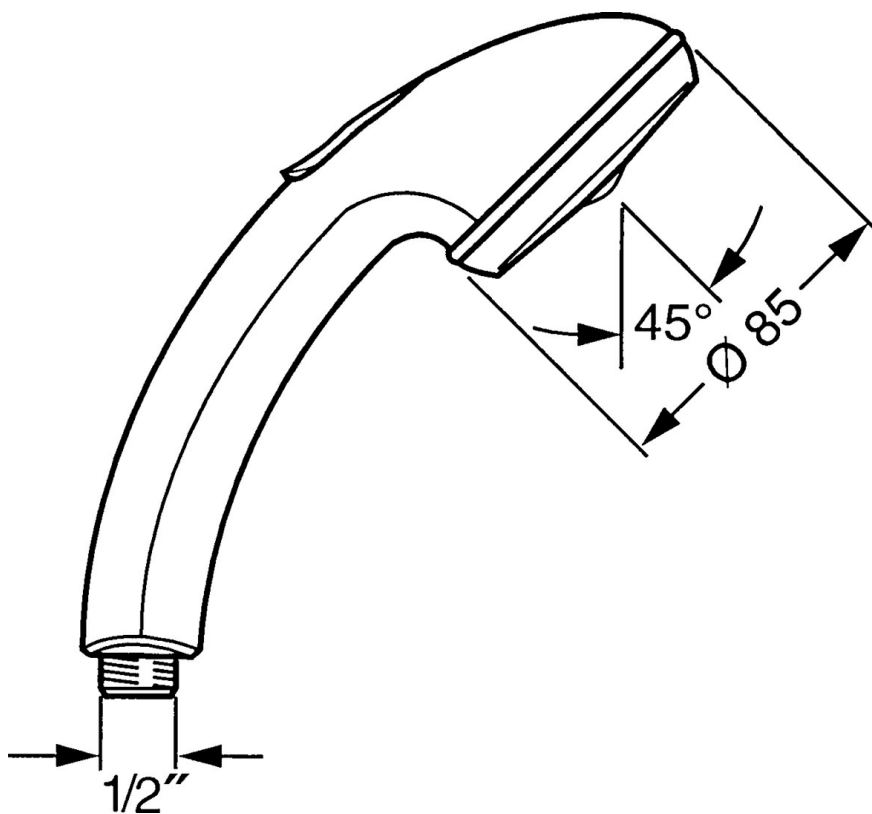

EAN: 4015474673441  
[static.hansa.com/0432010092](https://static.hansa.com/0432010092)

- Řešení pro sprchy
- Příslušenství
- Sprchová hadice s ochranou proti překroucení
- Relaxační - jemný proud vody, příjemný pro celé tělo,
- Normální - Rovnoměrný a jemný proud vody
- Filtr(y) na nečistoty
- 2 proudy

### Technické vlastnosti

Zdroj teplé vody **max. +65°C**  
 Pracovní tlak **0.5-5 bar**  
 Velikost přípojky **G1/2**  
 Materiál **Kompozit**