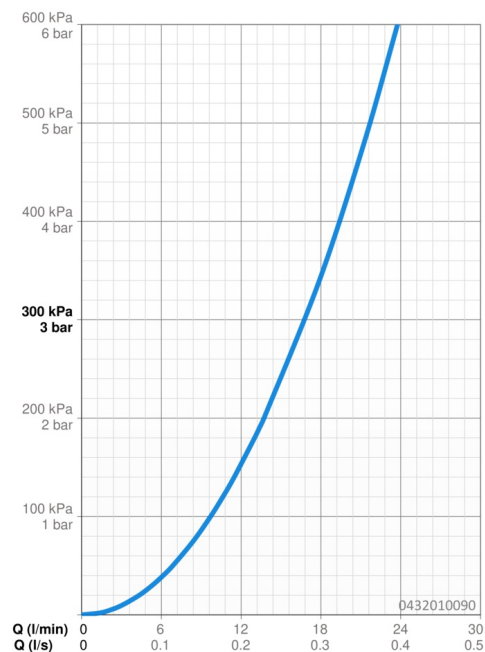

Technické údaje

Vlastnosti prietoku

Prietok pri tlaku 3 bar **16.8 l/min**

Technické vlastnosti

Dodávka teplej vody **max. +65°C**
Pracovný tlak **0.5-5 bar**
Spojovacia veľkosť **G1/2**
Materiál **Kompozit**

Predpisy

Norma EN **EN 1112**