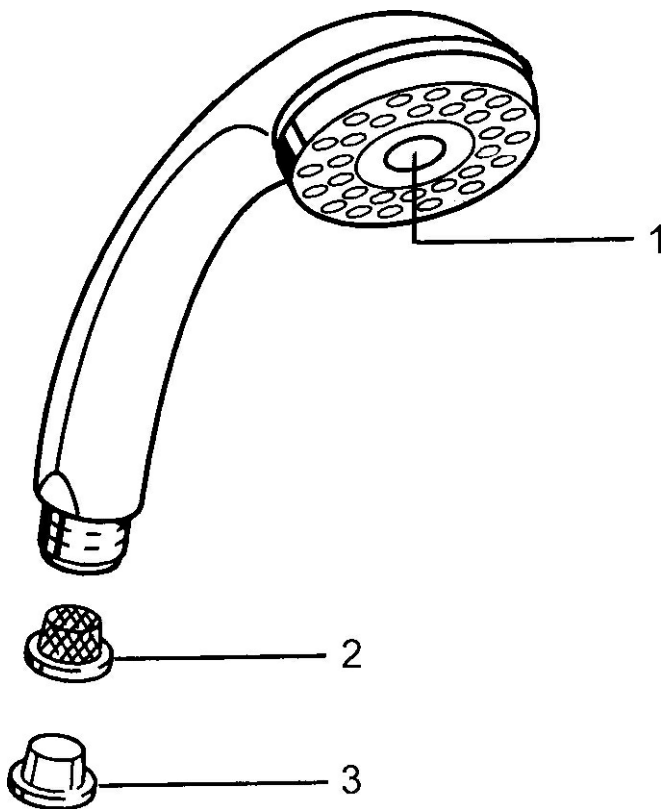

Náhradné diely

SP04320100

	Názov	Kód
1	Krytka Ukončené	59911288
2	Filtre	59906859
N.I.	Šróbenie pre pripojenie hadice, G1/2 Ukončené	59912237