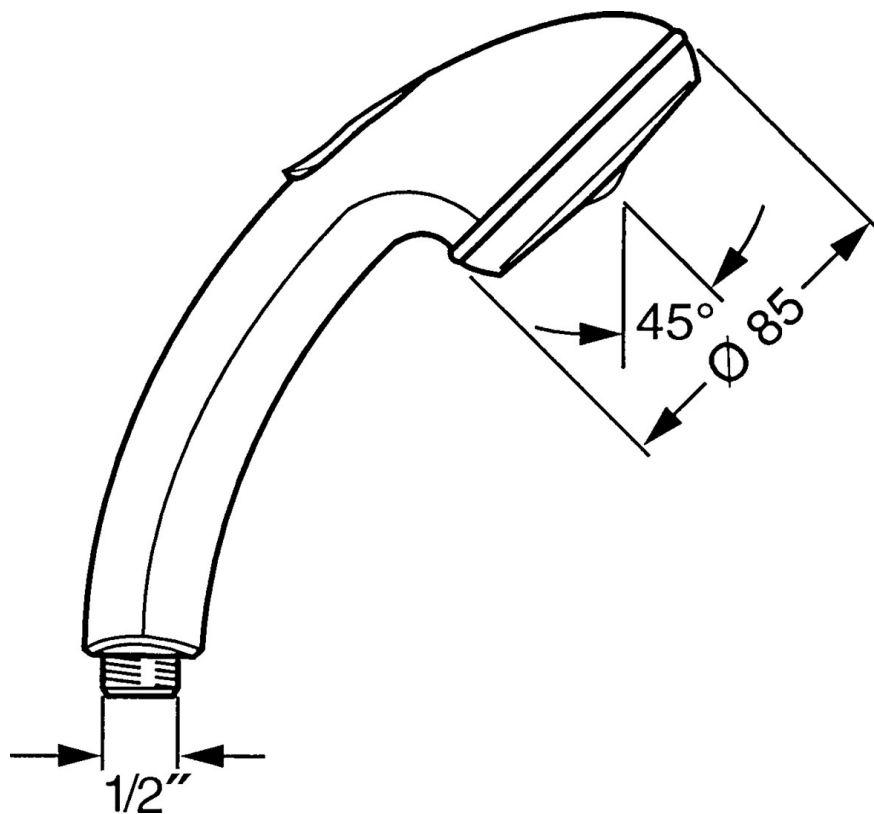

EAN: 4015474684553  
[static.hansa.com/0432010090](https://static.hansa.com/0432010090)

- Riešenia pre sprchy
- Príslušenstvo
- Chróm/Zlatá
- Sprchová hadica s ochranou proti prekrúteniu
- Relaxačný - jemný prúd vody, príjemný pre celé telo,  
Normálny - Rovnomerný a jemný prúd vody
- Filter, filtre na nečistoty
- 2-prúdová

### Technické vlastnosti

Dodávka teplej vody **max. +65°C**  
 Pracovný tlak **0.5-5 bar**  
 Spojovacia veľkosť **G1/2**  
 Materiál **Kompozit**