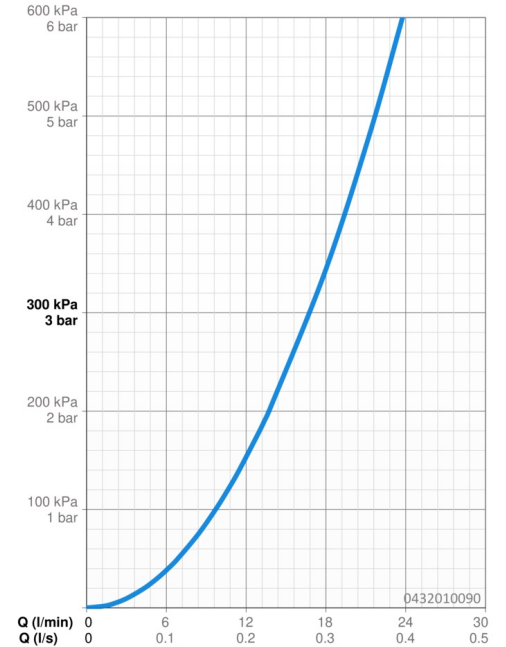

Technische gegevens

Doorstromingseigenschappen

Doorstroomhoeveelheid bij 3 bar **16.8 l/min**

Technische eigenschappen

Warmwatertoevoer **max. +65°C**
Werkdruk **0.5-5 bar**
Aansluitmaat **G1/2**
Materiaal **Composite**

Voorschriften

EN-norm **EN 1112**