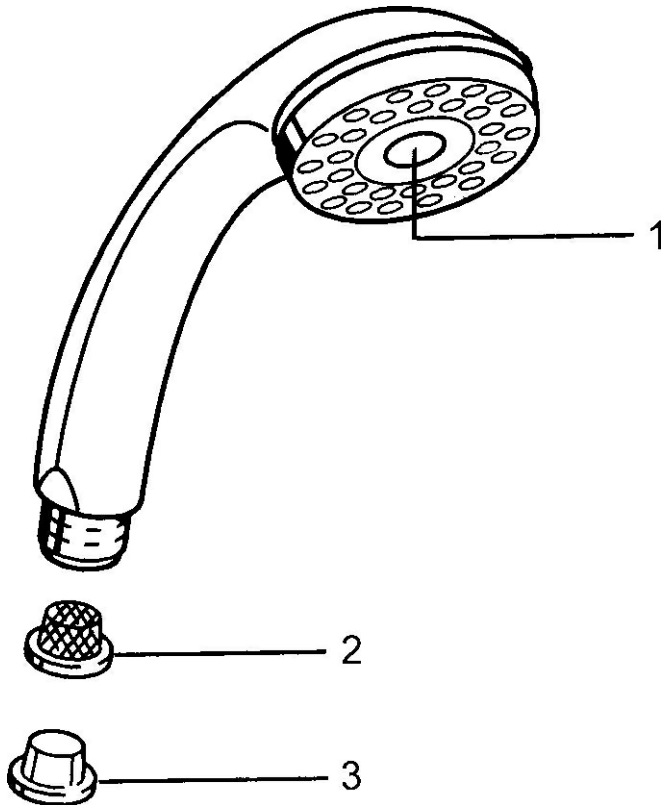

EAN: 4015474684553
static.hansa.com/0432010090

- Douche oplossingen
- Hulpuitrustingen
- Chrom/Goud
- Twist guard, draaibeveiliging voor doucheslang
- Ontspannend – zachte waterstroom, aangenaam voor het hele lichaam, Normaal – gelijkmatige en zachte waterstroom
- Vuilfilter(s)
- 2-stralig

Technische gegevens

Doorstromingseigenschappen

Doorstroomhoeveelheid bij 3 bar **16.8 l/min**

Technische eigenschappen

Warmwatertoevoer **max. +65°C**
 Werkdruk **0.5-5 bar**
 Aansluitmaat **G1/2**
 Materiaal **Composite**

Voorschriften

EN-norm **EN 1112**

Reserveonderdelen

SP04320100

	Naam	Code
1	Kap Stopgezet	59911288
2	Filter sproeier	59906859
N.I.	Koppelstuk flexibel, G1/2 Stopgezet	59912237