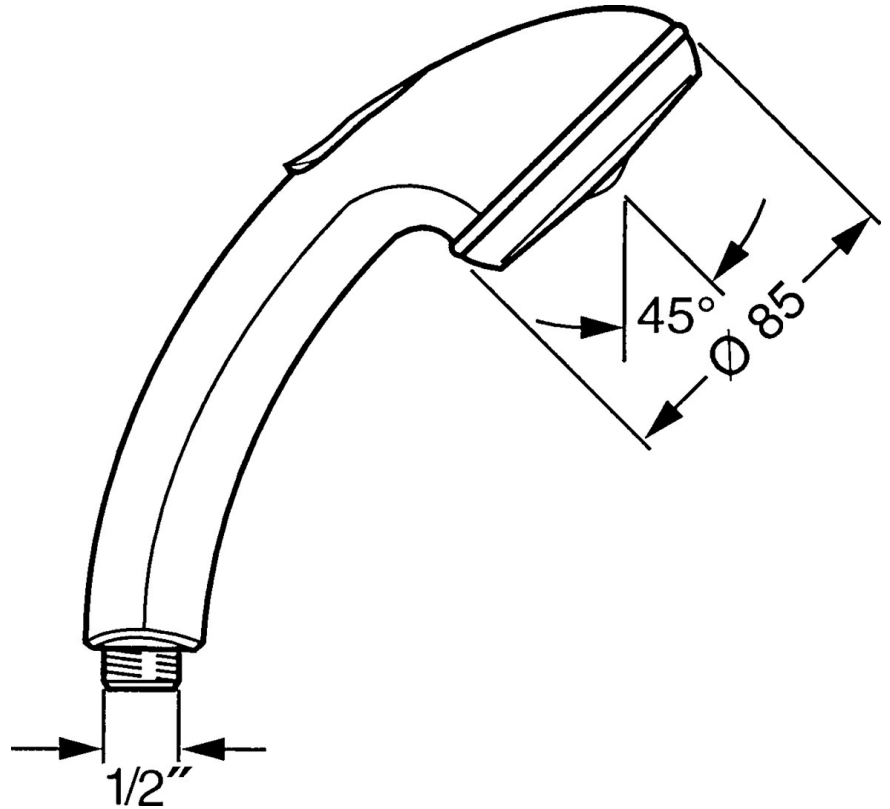

EAN: 4015474684553
static.hansa.com/0432010090

- Douche oplossingen
- Hulpuitrustingen
- Chrom/Goud
- Twist guard, draaibeveiliging voor doucheslang
- Ontspannend – zachte waterstroom, aangenaam voor het hele lichaam, Normaal – gelijkmatige en zachte waterstroom
- Vuilfilter(s)
- 2-stralig

Technische gegevens

Doorstromingseigenschappen

Doorstroomhoeveelheid bij 3 bar **16.8 l/min**

Technische eigenschappen

Warmwatertoevoer **max. +65°C**
 Werkdruk **0.5-5 bar**
 Aansluitmaat **G1/2**
 Materiaal **Composite**

Voorschriften

EN-norm **EN 1112**

Reserveonderdelen

SP04320100

	Naam	Code
1	Kap Stopgezet	59911288
2	Filter sproeier	59906859
N.I.	Koppelstuk flexibel, G1/2 Stopgezet	59912237