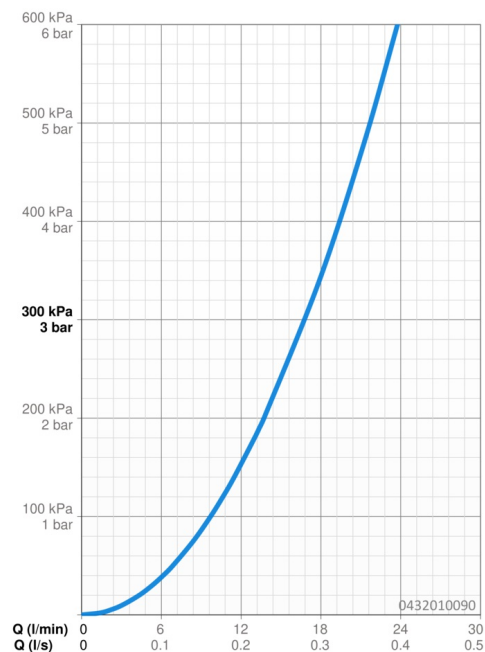

Dati tecnici

Caratteristiche flusso

Portata 3 bar **16.8 l/min**

Caratteristiche tecniche

Fornitura di acqua calda **max. +65°C**
Pressione di esercizio **0.5-5 bar**
Misura della connessione **G1/2**
Materiale **Composite**

Norme

Standard EN **EN 1112**