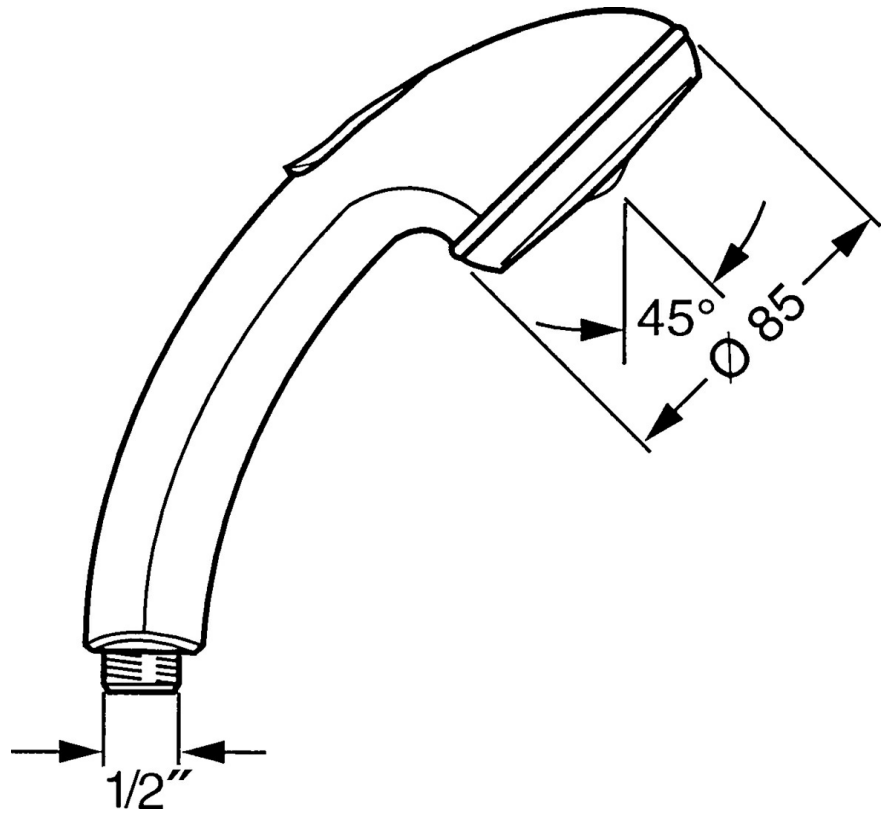

EAN: 4015474684553  
[static.hansa.com/0432010090](https://static.hansa.com/0432010090)

- Soluzioni doccia
- Accessori
- Cromo/Oro
- Protezione antitorsione
- Rilassante - Getto d'acqua morbido, piacevole per tutto il corpo, Normale - Getto d'acqua uniforme e morbido
- Filtro/i anti-impurità
- 2 getti

### Caratteristiche flusso

Portata 3 bar **16.8 l/min**

### Caratteristiche tecniche

Fornitura di acqua calda **max. +65°C**  
 Pressione di esercizio **0.5-5 bar**  
 Misura della connessione **G1/2**  
 Materiale **Composite**