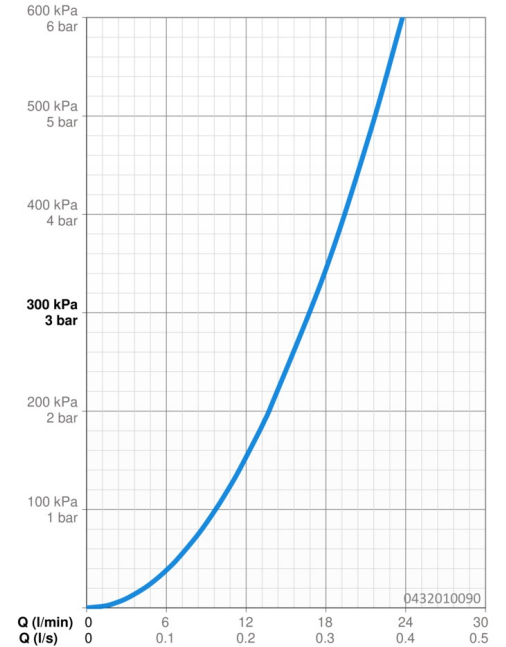

Technische Daten

Durchflusseigenschaften

Durchfluss bei 3 bar **16.8 l/min**

Technische Eigenschaften

Warmwasserversorgung **max. +65°C**
Arbeitsdruck **0.5-5 bar**
Anschlussgröße **G1/2**
Werkstoff **Verbundwerkstoff**

Vorschriften

EN Standard **EN 1112**