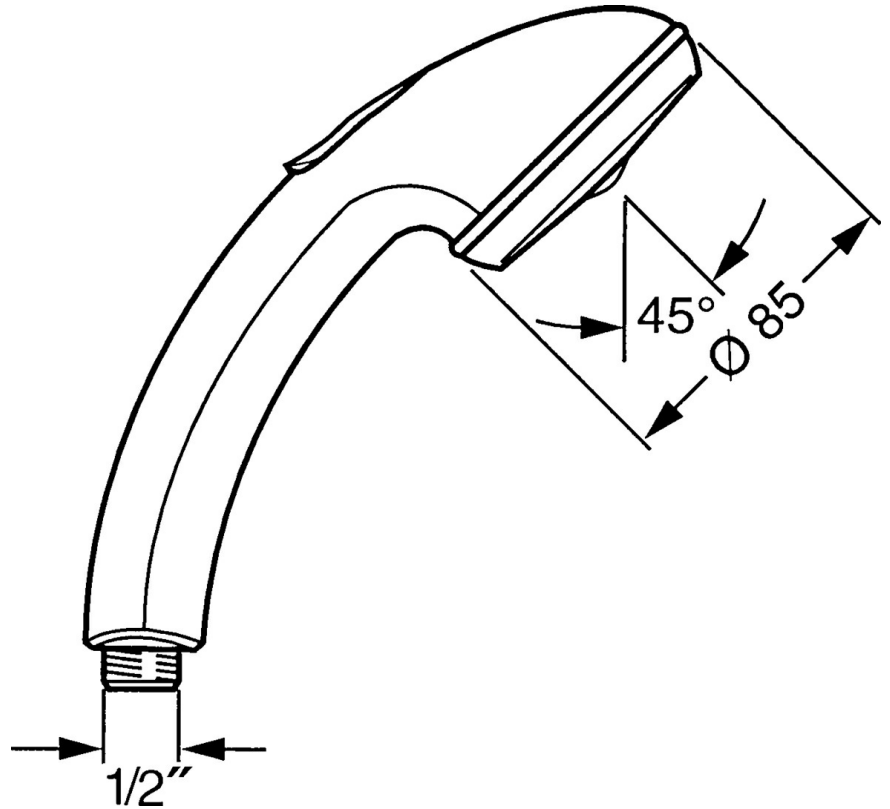

EAN: 4015474684553
static.hansa.com/0432010090

- Dusche
- Zubehör
- Chrom/Gold
- Twist guard, Verdreherschutz für Brauseschlauch
- Entspannend - Sanfter Wasserstrahl, angenehm für den ganzen Körper, Normal - Gleichmäßiger und weicher Wasserstrahl
- Schmutzfilter
- 2-strahlig

Technische Daten

Durchflusseigenschaften

Durchfluss bei 3 bar **16.8 l/min**

Technische Eigenschaften

Warmwasserversorgung **max. +65°C**
 Arbeitsdruck **0.5-5 bar**
 Anschlussgröße **G1/2**
 Werkstoff **Verbundwerkstoff**

Vorschriften

EN Standard **EN 1112**

Ersatzteile

SP04320100

	Name	Art.-Nr.
1	Abdeckung Ausgelaufen	59911288
2	Sieb	59906859
N.I.	Schlauchanschluß, G1/2 Ausgelaufen	59912237