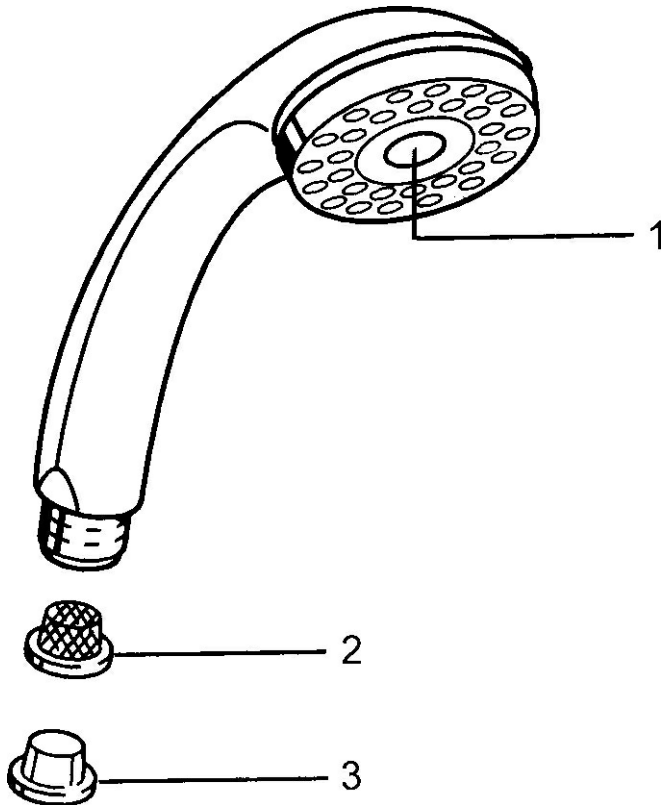

EAN: 4015474684553
static.hansa.com/0432010090

- Dusche
- Zubehör
- Chrom/Gold
- Twist guard, Verdreherschutz für Brauseschlauch
- Entspannend - Sanfter Wasserstrahl, angenehm für den ganzen Körper, Normal - Gleichmäßiger und weicher Wasserstrahl
- Schmutzfilter
- 2-strahlig

Technische Daten

Durchflusseigenschaften

Durchfluss bei 3 bar **16.8 l/min**

Technische Eigenschaften

Warmwasserversorgung **max. +65°C**
 Arbeitsdruck **0.5-5 bar**
 Anschlussgröße **G1/2**
 Werkstoff **Verbundwerkstoff**

Vorschriften

EN Standard **EN 1112**

Ersatzteile

SP04320100

	Name	Art.-Nr.
1	Abdeckung Ausgelaufen	59911288
2	Sieb	59906859
N.I.	Schlauchanschluß, G1/2 Ausgelaufen	59912237