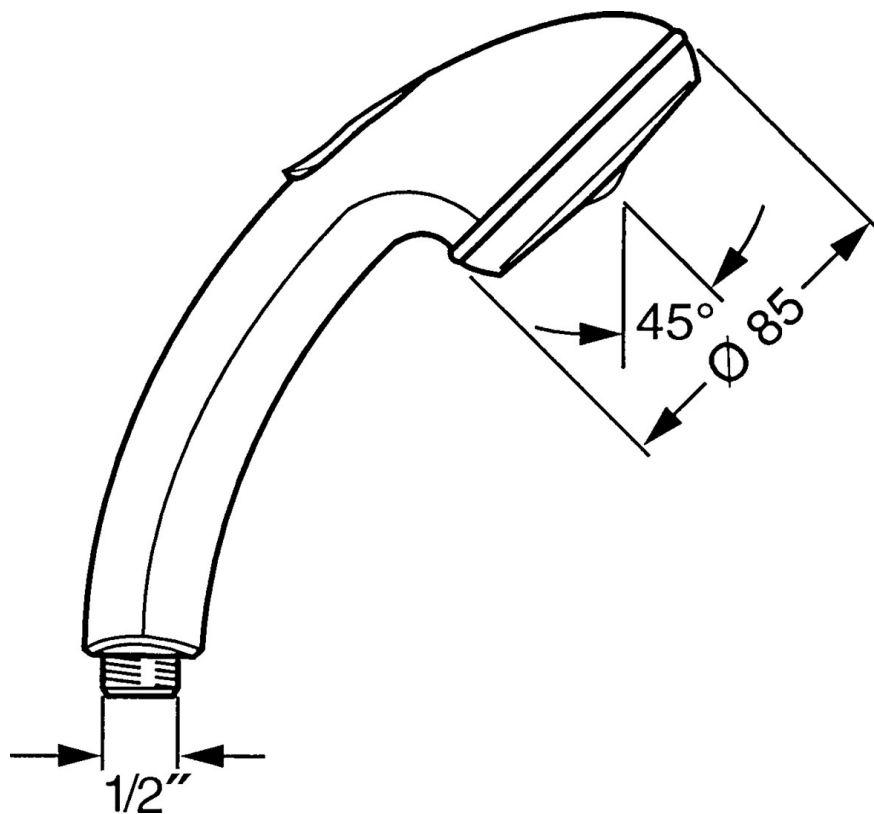

EAN: 4015474684553
static.hansa.com/0432010090

- Řešení pro sprchy
- Příslušenství
- Chrom/Zlatá
- Sprchová hadice s ochranou proti překroučení
- Relaxační - Jemný proud vody, příjemný pro celé tělo,
- Normální - Rovnoměrný a jemný proud vody
- Filtr(y) na nečistoty
- 2 proudy

Technické údaje

Vlastnosti průtoku

Průtokové množství při 3 bar **16.8 l/min**

Technické vlastnosti

Zdroj teplé vody **max. +65°C**
 Pracovní tlak **0.5-5 bar**
 Velikost přípojky **G1/2**
 Materiál **Kompozit**

Předpisy

Norma EN **EN 1112**

Náhradní díly

SP04320100

	Název	Kód
1	Kryt Ukončeno	59911288
2	Filtr	59906859
N.I.	Šroubení pro připojení hadice, G1/2 Ukončeno	59912237