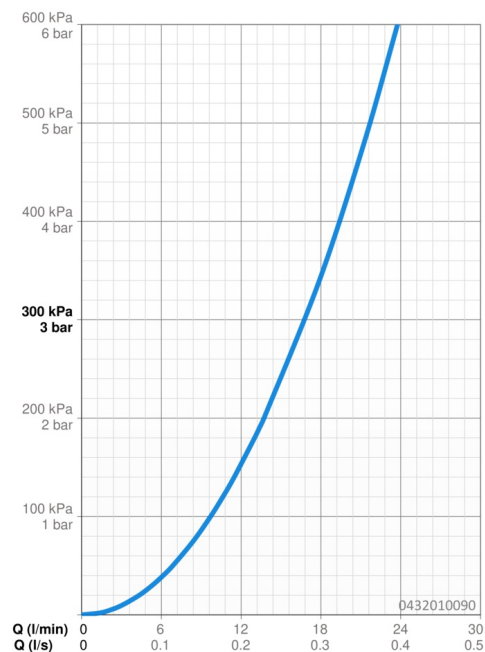

Technické údaje

Vlastnosti průtoku

Průtokové množství při 3 bar **16.8 l/min**

Technické vlastnosti

Zdroj teplé vody **max. +65°C**
Pracovní tlak **0.5-5 bar**
Velikost přípojky **G1/2**
Materiál **Kompozit**

Předpisy

Norma EN **EN 1112**