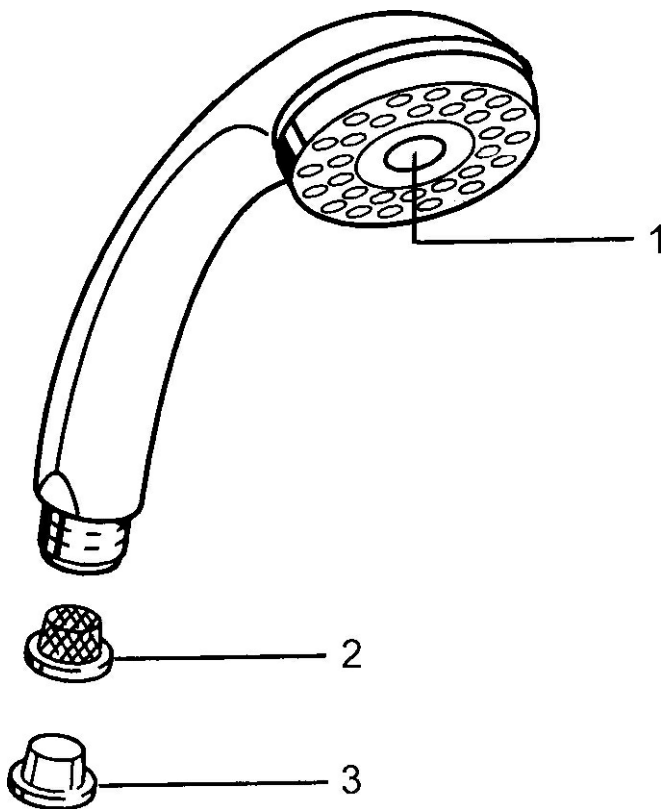

EAN: 4015474684553
static.hansa.com/0432010090

- Řešení pro sprchy
- Příslušenství
- Chrom/Zlatá
- Sprchová hadice s ochranou proti překroučení
- Relaxační - Jemný proud vody, příjemný pro celé tělo,
- Normální - Rovnoměrný a jemný proud vody
- Filtr(y) na nečistoty
- 2 proudy

Technické údaje

Vlastnosti průtoku

Průtokové množství při 3 bar **16.8 l/min**

Technické vlastnosti

Zdroj teplé vody **max. +65°C**
 Pracovní tlak **0.5-5 bar**
 Velikost přípojky **G1/2**
 Materiál **Kompozit**

Předpisy

Norma EN **EN 1112**

Náhradní díly

SP04320100

	Název	Kód
1	Kryt Ukončeno	59911288
2	Filtr	59906859
N.I.	Šroubení pro připojení hadice, G1/2 Ukončeno	59912237