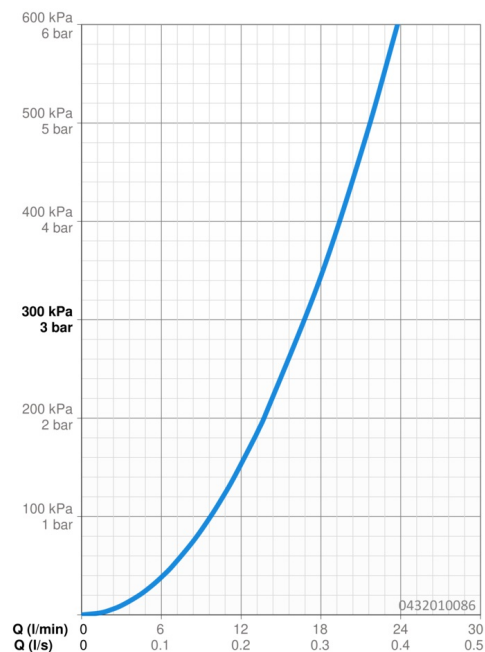

Technické údaje

Vlastnosti prietoku

Prietok pri tlaku 3 bar **16.8 l/min**

Technické vlastnosti

Dodávka teplej vody **max. +65°C**
Pracovný tlak **0.5-5 bar**
Spojovacia veľkosť **G1/2**
Materiál **Kompozit**

Predpisy

Norma EN **EN 1112**