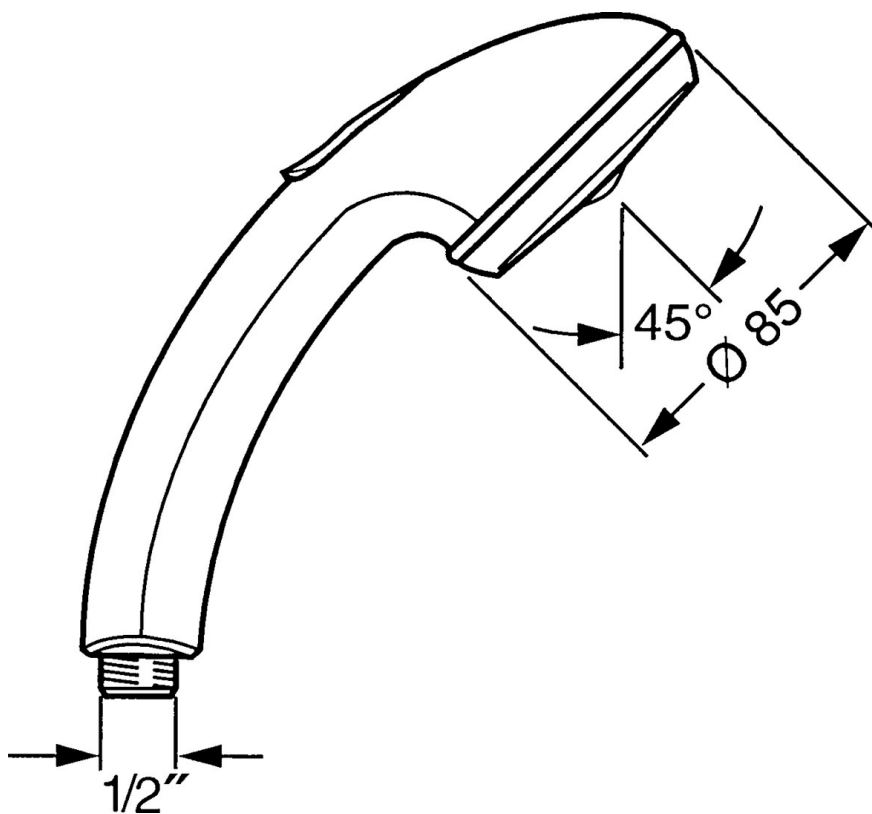

EAN: 4015474673434
static.hansa.com/0432010086

- Riešenia pre sprchy
- Príslušenstvo
- Sprchová hadica s ochranou proti prekrúteniu
- Relaxačný – Jemný prúd vody, príjemný pre celé telo,
Normálny – Rovnomerný a jemný prúd vody
- Filter, filtre na nečistoty
- 2-prúdová

Technické údaje

Vlastnosti prietoku

Prietok pri tlaku 3 bar **16.8 l/min**

Technické vlastnosti

Dodávka teplej vody **max. +65°C**
 Pracovný tlak **0.5-5 bar**
 Spojovacia veľkosť **G1/2**
 Materiál **Kompozit**

Predpisy

Norma EN **EN 1112**

Náhradné diely

SP04320100

	Názov	Kód
1	Krytka Ukončené	59911288
2	Filtre	59906859
N.I.	Šróbenie pre pripojenie hadice, G1/2 Ukončené	59912237