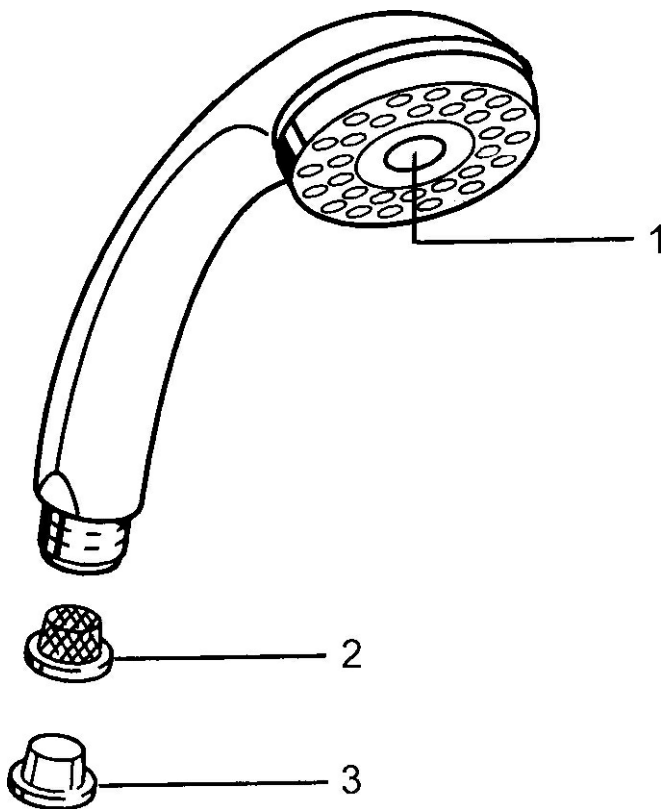

EAN: 4015474673434
static.hansa.com/0432010086

- Riešenia pre sprchy
- Príslušenstvo
- Sprchová hadica s ochranou proti prekrúteniu
- Relaxačný – Jemný prúd vody, príjemný pre celé telo,
Normálny – Rovnomerný a jemný prúd vody
- Filter, filtre na nečistoty
- 2-prúdová

Technické údaje

Vlastnosti prietoku

Prietok pri tlaku 3 bar **16.8 l/min**

Technické vlastnosti

Dodávka teplej vody **max. +65°C**
 Pracovný tlak **0.5-5 bar**
 Spojovacia veľkosť **G1/2**
 Materiál **Kompozit**

Predpisy

Norma EN **EN 1112**

Náhradné diely

SP04320100

	Názov	Kód
1	Krytka Ukončené	59911288
2	Filtre	59906859
N.I.	Šróbenie pre pripojenie hadice, G1/2 Ukončené	59912237