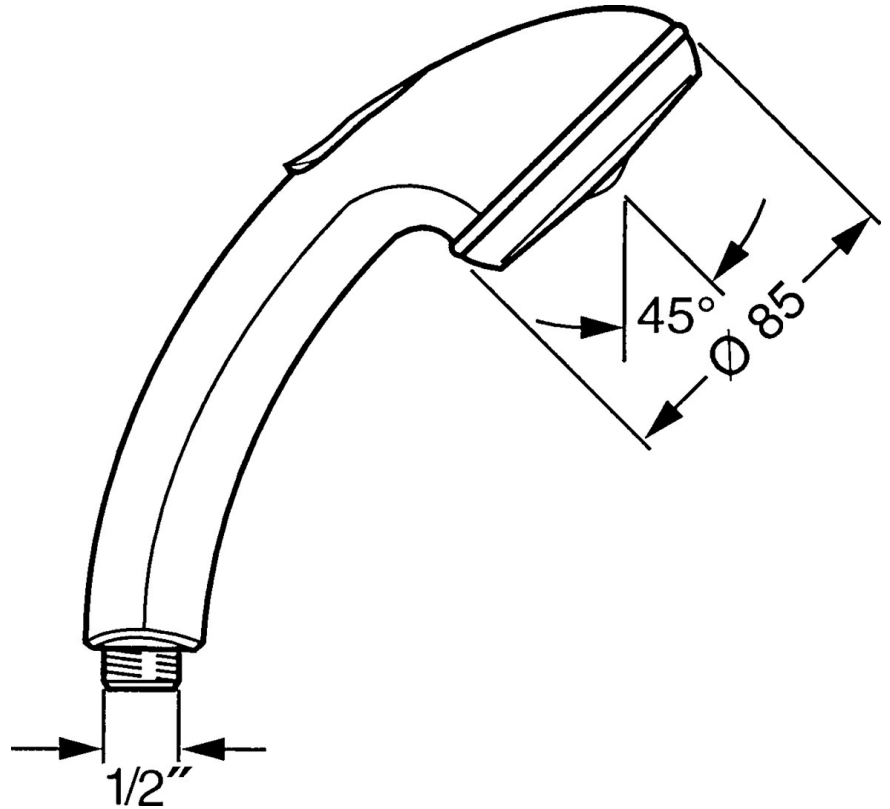

EAN: 4015474673434  
[static.hansa.com/0432010086](https://static.hansa.com/0432010086)

- Douche oplossingen
- Hulpuitrustingen
- Twist guard, draaibeveiliging voor doucheslang
- Ontspannend – zachte waterstroom, aangenaam voor het hele lichaam, Normaal – gelijkmatige en zachte waterstroom
- Vuilfilter(s)
- 2-stralig

### Doorstromingseigenschappen

Doorstroomhoeveelheid bij 3 bar **16.8 l/min**

### Technische eigenschappen

Warmwatertoevoer **max. +65°C**  
 Werkdruk **0.5-5 bar**  
 Aansluitmaat **G1/2**  
 Materiaal **Composite**