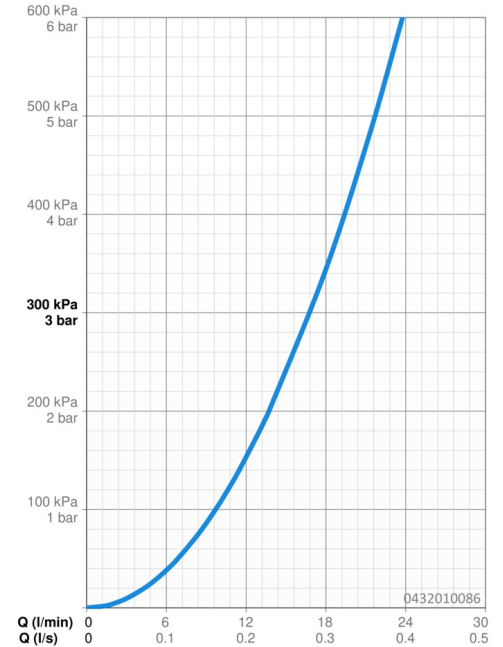

Technische gegevens

Doorstromingseigenschappen

Doorstroomhoeveelheid bij 3 bar **16.8 l/min**

Technische eigenschappen

Warmwatertoevoer **max. +65°C**
Werkdruk **0.5-5 bar**
Aansluitmaat **G1/2**
Materiaal **Composite**

Voorschriften

EN-norm **EN 1112**