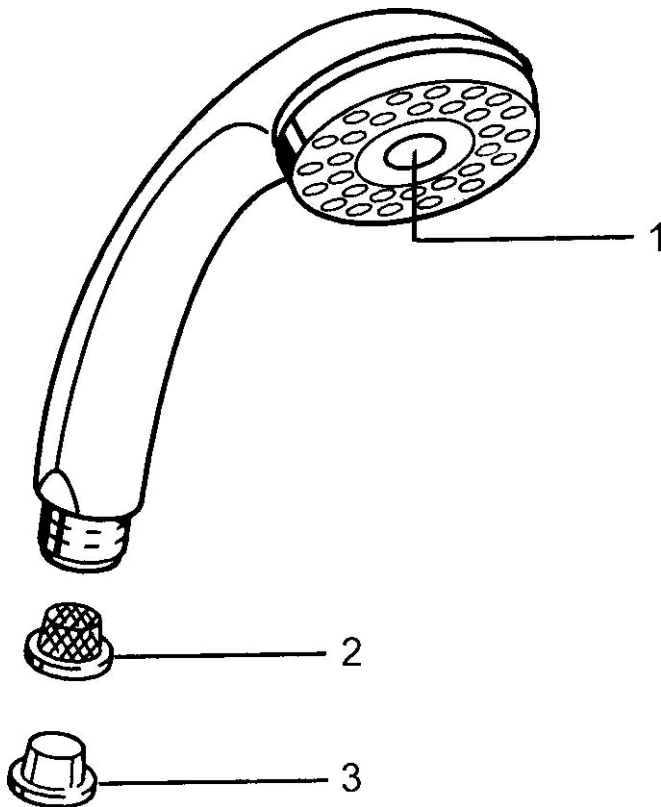

Reserveonderdelen

SP04320100

	Naam	Code
1	Kap Stopgezet	59911288
2	Filter sproeier	59906859
N.I.	Koppelstuk flexibel, G1/2 Stopgezet	59912237