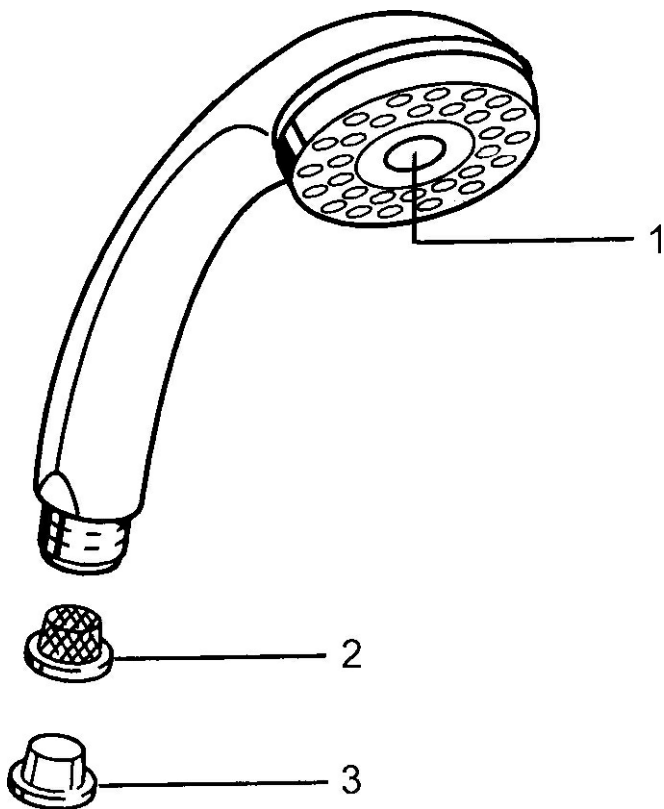

EAN: 4015474673434
static.hansa.com/0432010086

- Solutions de douche
- Equipement auxiliaire
- Protection antitorsion
- Relaxant - Jet d'eau doux, agréable pour tout le corps,
Classique - Jet d'eau régulier et doux
- Filtre(s) à impuretés
- 2 jets

Caractéristiques techniques

Caractéristiques de débit

Débit à 3 bar **16.8 l/min**

Caractéristiques techniques

Alimentation en eau chaude **max. +65°C**
 Pression de service **0.5-5 bar**
 Taille de raccord **G1/2**
 Matériau **Composite**

Règlementations

Norme EN **EN 1112**

Pièces de rechange

SP04320100

	Nom	Code
1	Cache Arrêté	59911288
2	Tête de douche	59906859
N.I.	Raccord tuyau, G1/2 Arrêté	59912237