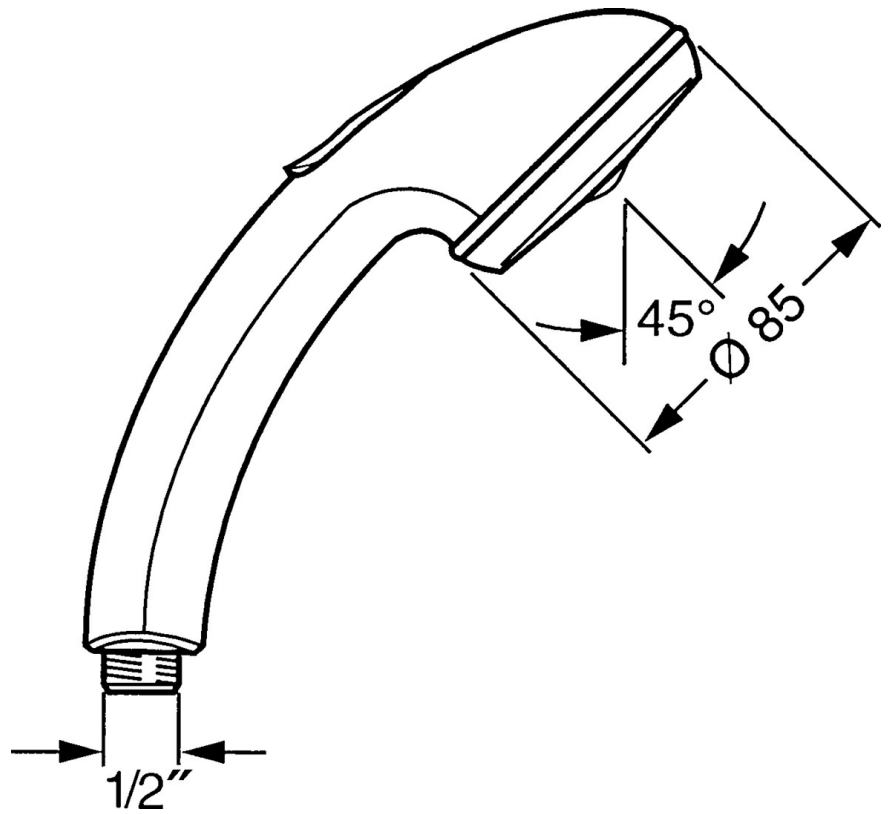

EAN: 4015474673434
static.hansa.com/0432010086

- Solutions de douche
- Equipement auxiliaire
- Protection antitorsion
- Relaxant - Jet d'eau doux, agréable pour tout le corps,
Classique - Jet d'eau régulier et doux
- Filtre(s) à impuretés
- 2 jets

Caractéristiques techniques

Caractéristiques de débit

Débit à 3 bar **16.8 l/min**

Caractéristiques techniques

Alimentation en eau chaude **max. +65°C**
 Pression de service **0.5-5 bar**
 Taille de raccord **G1/2**
 Matériau **Composite**

Règlementations

Norme EN **EN 1112**

Pièces de rechange

SP04320100

	Nom	Code
1	Cache Arrêté	59911288
2	Tête de douche	59906859
N.I.	Raccord tuyau, G1/2 Arrêté	59912237