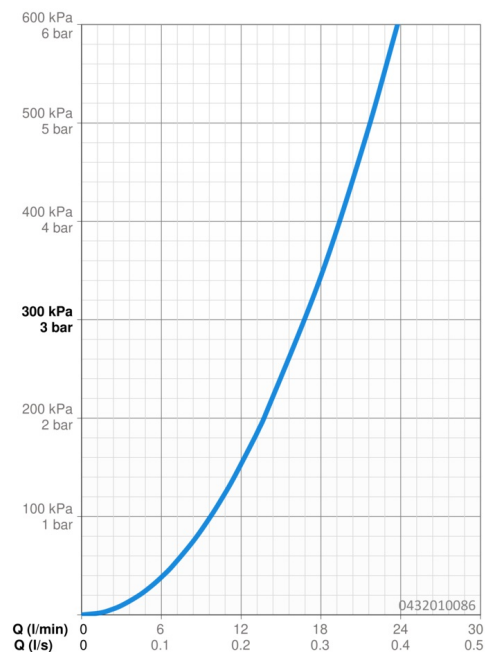

Caractéristiques techniques

Caractéristiques de débit

Débit à 3 bar **16.8 l/min**

Caractéristiques techniques

Alimentation en eau chaude **max. +65°C**
Pression de service **0.5-5 bar**
Taille de raccord **G1/2**
Matériau **Composite**

Règlementations

Norme EN **EN 1112**