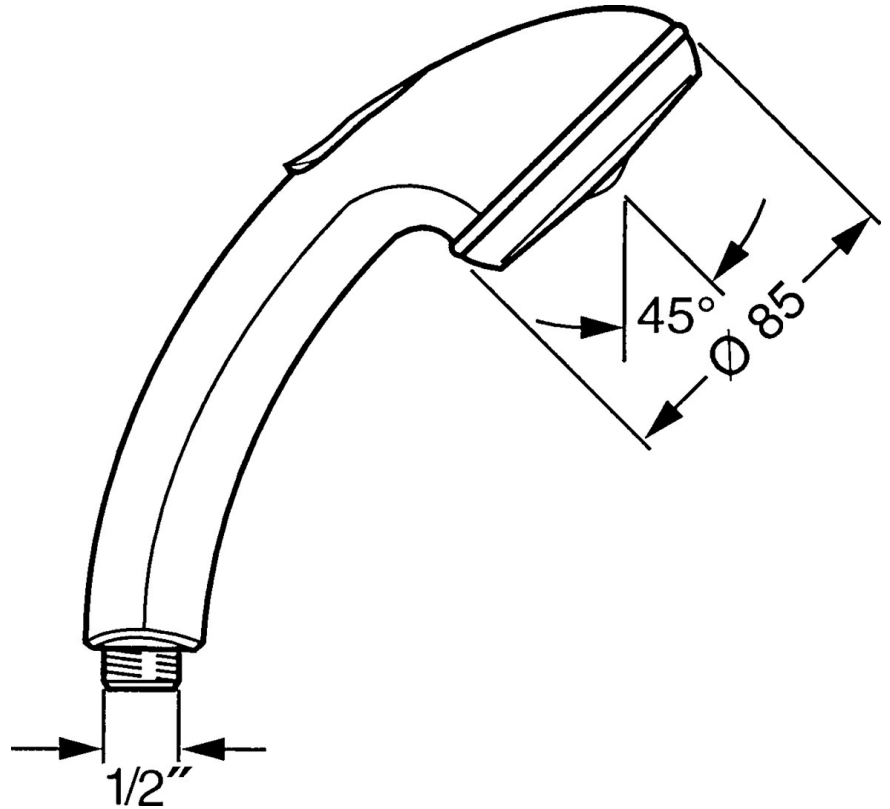

EAN: 4015474673434
static.hansa.com/0432010086

- Dusche
- Zubehör
- Twist guard, Verdrehenschutz für Brauseschlauch
- Entspannend - Sanfter Wasserstrahl, angenehm für den ganzen Körper, Normal - Gleichmäßiger und weicher Wasserstrahl
- Schmutzfilter
- 2-strahlig

Technische Daten

Durchflusseigenschaften

Durchfluss bei 3 bar **16.8 l/min**

Technische Eigenschaften

Warmwasserversorgung **max. +65°C**
 Arbeitsdruck **0.5-5 bar**
 Anschlussgröße **G1/2**
 Werkstoff **Verbundwerkstoff**

Vorschriften

EN Standard **EN 1112**

Ersatzteile

SP04320100

	Name	Art.-Nr.
1	Abdeckung Ausgelaufen	59911288
2	Sieb	59906859
N.I.	Schlauchanschluß, G1/2 Ausgelaufen	59912237