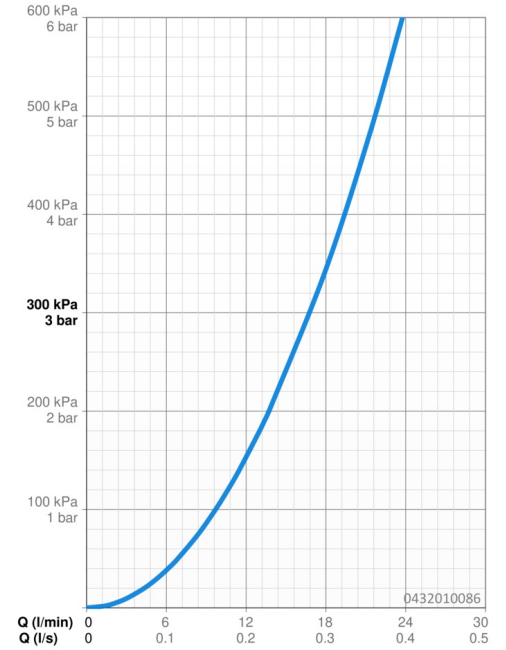

Technische Daten

Durchflusseigenschaften

Durchfluss bei 3 bar **16.8 l/min**

Technische Eigenschaften

Warmwasserversorgung **max. +65°C**
Arbeitsdruck **0.5-5 bar**
Anschlussgröße **G1/2**
Werkstoff **Verbundwerkstoff**

Vorschriften

EN Standard **EN 1112**