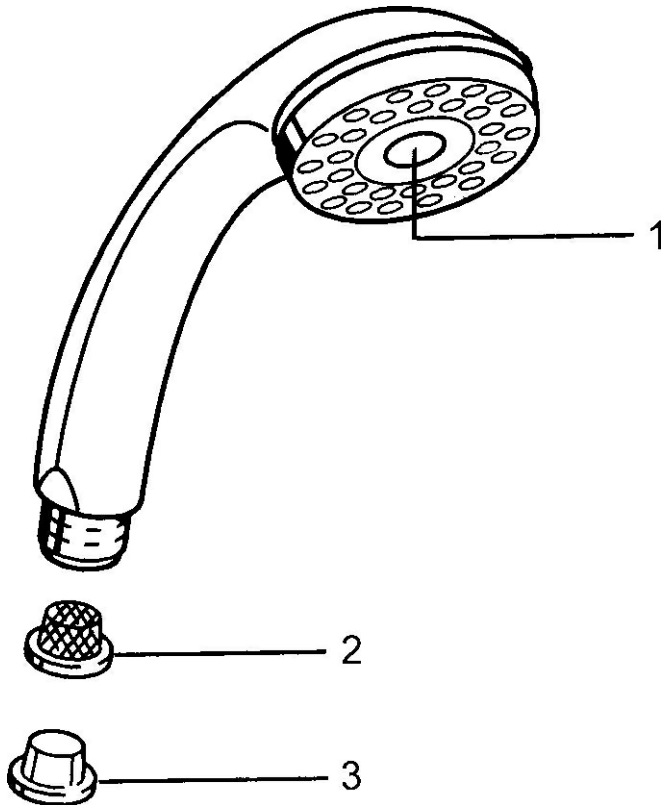

EAN: 4015474673434
static.hansa.com/0432010086

- Dusche
- Zubehör
- Twist guard, Verdrehenschutz für Brauseschlauch
- Entspannend - Sanfter Wasserstrahl, angenehm für den ganzen Körper, Normal - Gleichmäßiger und weicher Wasserstrahl
- Schmutzfilter
- 2-strahlig

Technische Daten

Durchflusseigenschaften

Durchfluss bei 3 bar **16.8 l/min**

Technische Eigenschaften

Warmwasserversorgung **max. +65°C**
 Arbeitsdruck **0.5-5 bar**
 Anschlussgröße **G1/2**
 Werkstoff **Verbundwerkstoff**

Vorschriften

EN Standard **EN 1112**

Ersatzteile

SP04320100

	Name	Art.-Nr.
1	Abdeckung Ausgelaufen	59911288
2	Sieb	59906859
N.I.	Schlauchanschluß, G1/2 Ausgelaufen	59912237