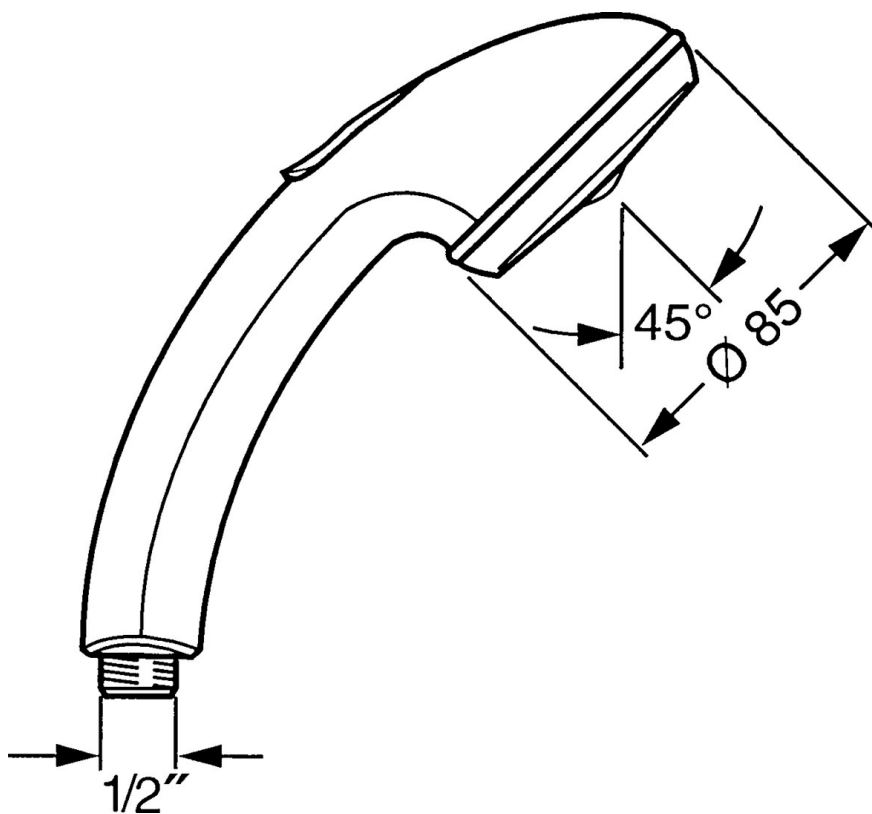

EAN: 4015474673434  
[static.hansa.com/0432010086](https://static.hansa.com/0432010086)

- Řešení pro sprchy
- Příslušenství
- Sprchová hadice s ochranou proti překroucení
- Relaxační - jemný proud vody, příjemný pro celé tělo,
- Normální - Rovnoměrný a jemný proud vody
- Filtr(y) na nečistoty
- 2 proudy

### Technické vlastnosti

Zdroj teplé vody **max. +65°C**  
 Pracovní tlak **0.5-5 bar**  
 Velikost přípojky **G1/2**  
 Materiál **Kompozit**