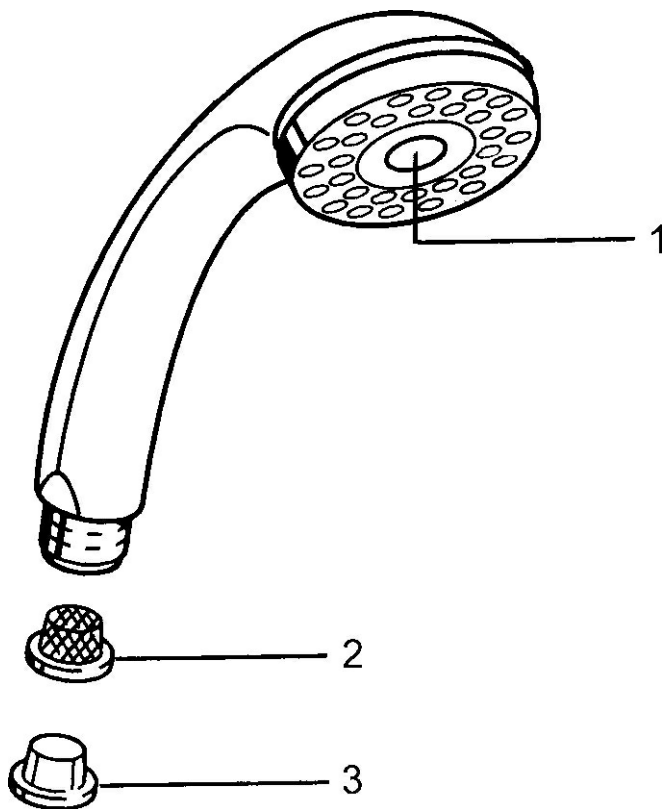

Náhradní díly

SP04320100

	Název	Kód
1	Kryt Ukončeno	59911288
2	Filtr	59906859
N.I.	Šroubení pro připojení hadice, G1/2 Ukončeno	59912237