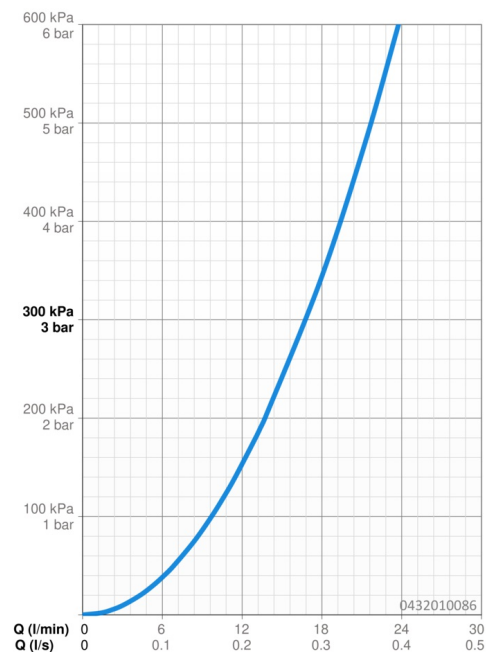

Technické údaje

Vlastnosti průtoku

Průtokové množství při 3 bar **16.8 l/min**

Technické vlastnosti

Zdroj teplé vody **max. +65°C**
Pracovní tlak **0.5-5 bar**
Velikost přípojky **G1/2**
Materiál **Kompozit**

Předpisy

Norma EN **EN 1112**