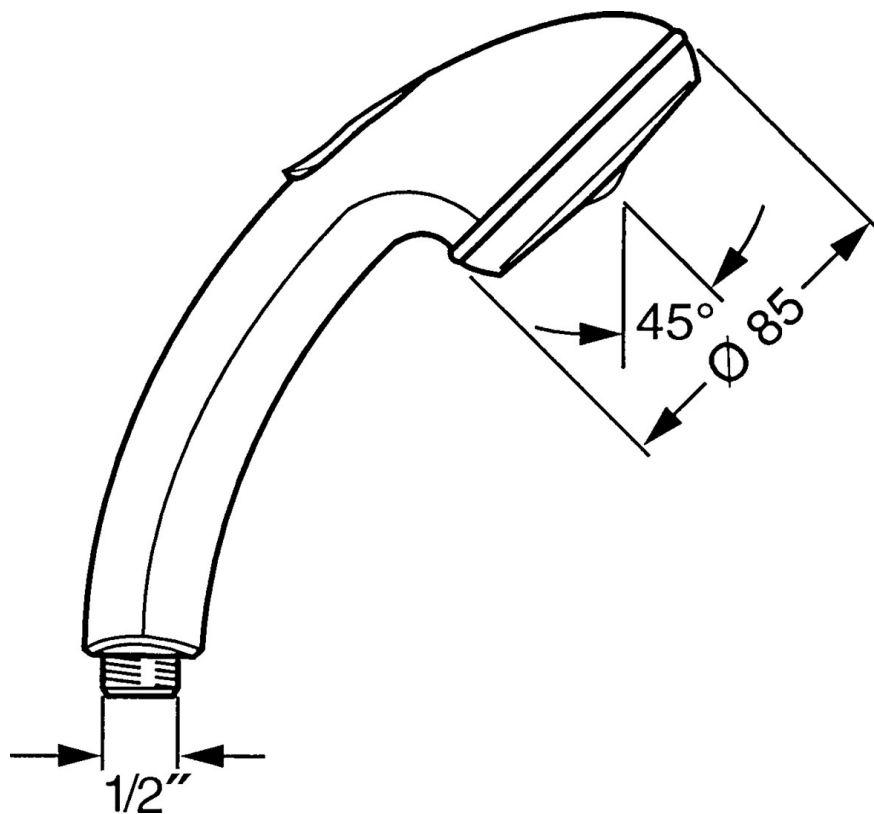

EAN: 4015474673410  
[static.hansa.com/0432010084](https://static.hansa.com/0432010084)

- Riešenia pre sprchy
- Príslušenstvo
- Čierna
- Sprchová hadica s ochranou proti prekrúteniu
- Relaxačný - jemný prúd vody, príjemný pre celé telo,  
Normálny - Rovnomerný a jemný prúd vody
- Filter, filtre na nečistoty
- 2-prúdová

### Technické vlastnosti

Dodávka teplej vody **max. +65°C**  
 Pracovný tlak **0.5-5 bar**  
 Spojovacia veľkosť **G1/2**  
 Materiál **Kompozit**