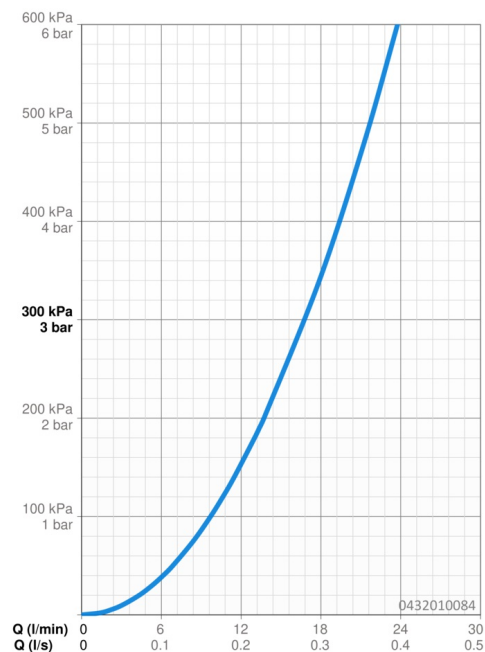

Technické údaje

Vlastnosti prietoku

Prietok pri tlaku 3 bar **16.8 l/min**

Technické vlastnosti

Dodávka teplej vody **max. +65°C**
Pracovný tlak **0.5-5 bar**
Spojovacia veľkosť **G1/2**
Materiál **Kompozit**

Predpisy

Norma EN **EN 1112**