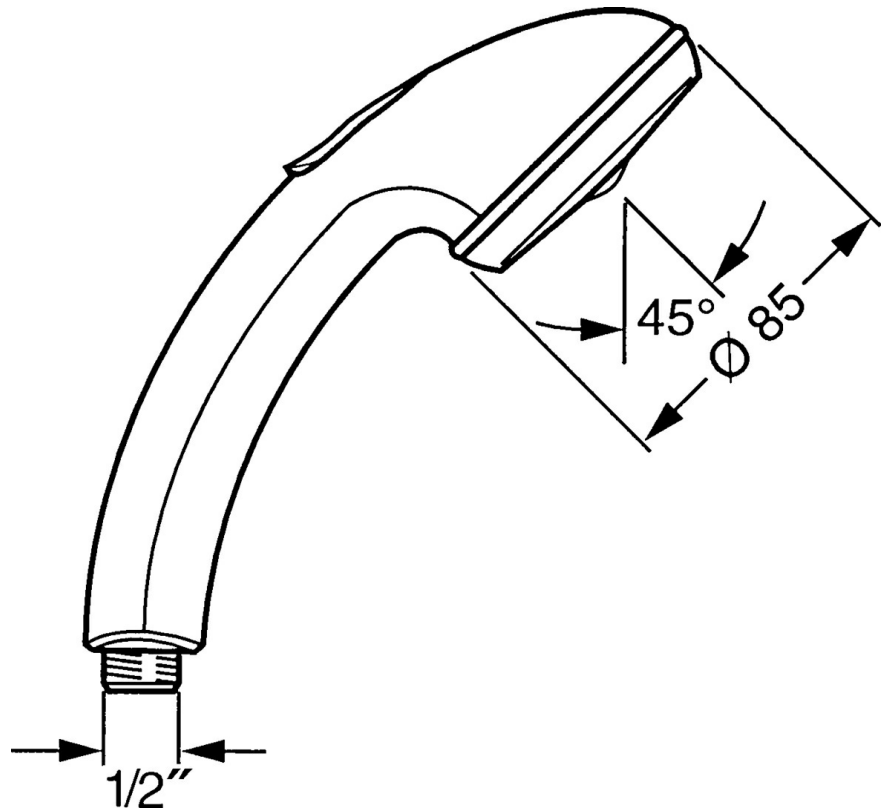

EAN: 4015474673410
static.hansa.com/0432010084

- Douche oplossingen
- Hulpuitrustingen
- Zwart
- Twist guard, draaibeveiliging voor doucheslang
- Ontspannend – zachte waterstroom, aangenaam voor het hele lichaam, Normaal – gelijkmatige en zachte waterstroom
- Vuilfilter(s)
- 2-stralig

Technische gegevens

Doorstromingseigenschappen

Doorstroomhoeveelheid bij 3 bar **16.8 l/min**

Technische eigenschappen

Warmwatertoevoer **max. +65°C**
 Werkdruk **0.5-5 bar**
 Aansluitmaat **G1/2**
 Materiaal **Composite**

Voorschriften

EN-norm **EN 1112**

Reserveonderdelen

SP04320100

	Naam	Code
1	Kap Stopgezet	59911288
2	Filter sproeier	59906859
N.I.	Koppelstuk flexibel, G1/2 Stopgezet	59912237