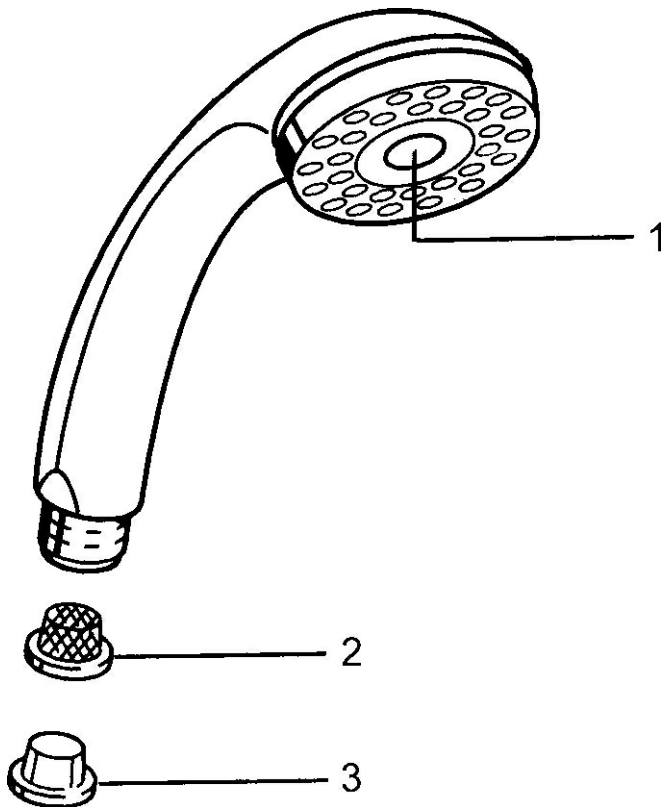

EAN: 4015474673410
static.hansa.com/0432010084

- Douche oplossingen
- Hulpuitrustingen
- Zwart
- Twist guard, draaibeveiliging voor doucheslang
- Ontspannend – zachte waterstroom, aangenaam voor het hele lichaam, Normaal – gelijkmatige en zachte waterstroom
- Vuilfilter(s)
- 2-stralig

Technische gegevens

Doorstromingseigenschappen

Doorstroomhoeveelheid bij 3 bar **16.8 l/min**

Technische eigenschappen

Warmwatertoevoer **max. +65°C**
 Werkdruk **0.5-5 bar**
 Aansluitmaat **G1/2**
 Materiaal **Composite**

Voorschriften

EN-norm **EN 1112**

Reserveonderdelen

SP04320100

	Naam	Code
1	Kap Stopgezet	59911288
2	Filter sproeier	59906859
N.I.	Koppelstuk flexibel, G1/2 Stopgezet	59912237