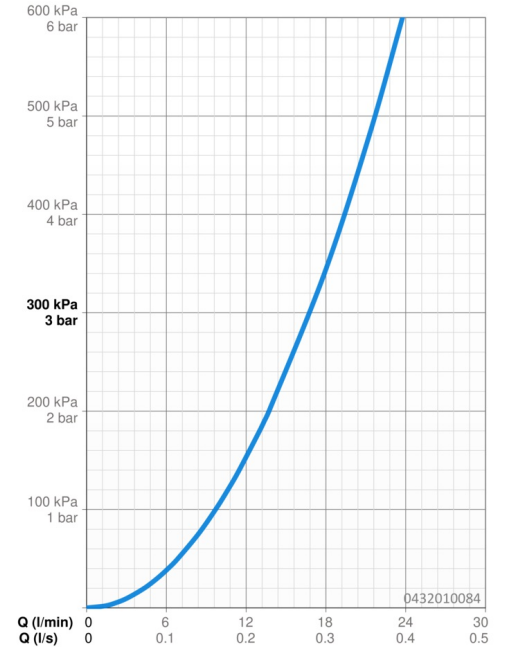

Technische gegevens

Doorstromingseigenschappen

Doorstroomhoeveelheid bij 3 bar **16.8 l/min**

Technische eigenschappen

Warmwatertoevoer **max. +65°C**
Werkdruk **0.5-5 bar**
Aansluitmaat **G1/2**
Materiaal **Composite**

Voorschriften

EN-norm **EN 1112**